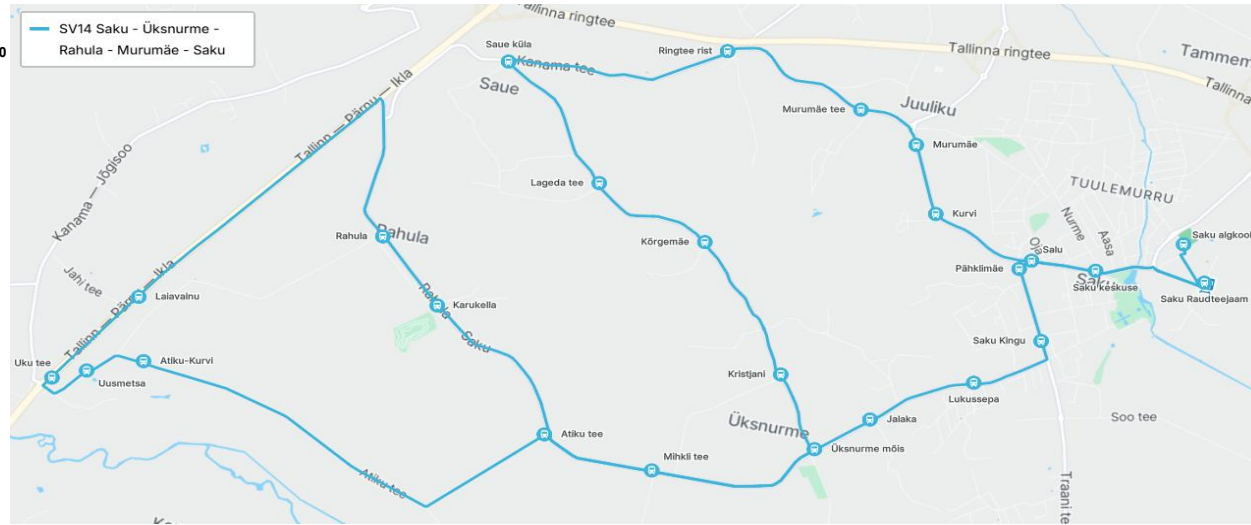

MTÜ Põhja-Eesti Ühistranspordikeskus
reg 80213342
Meistri 14
13517 Tallinn

HANSABUSS AS
reg 10230847
Saku alevik, Tehnika tn 3
75501 Harju maakond, Saku vald

Maakonna bussiliin Nr SV14
SV14 Saku - Üksnurme - Rahula - Murumäe - Saku

Sõiduplaan kehtib alates **09.06.2026**
Liini teenindab HANSABUSS AS

Väljuv

Nr.	Peatus	T
1	Saku Raudteejaam	7:20
2	Saku keskuse	7:24
3	Salu	7:24
4	Pähklimäe	7:25
5	Saku Kingu	7:26
6	Lukussepa	7:26
7	Jalaka	7:27
8	Üksnurme mõis	7:29
9	Mihkli tee	7:31
10	Atiku tee	7:32
11	Atiku-Kurvi	7:36
12	Uusmetsa	7:37
13	Uku tee	7:38
14	Laiavainu	7:39
15	Rahula	7:46
16	Karukella	7:47
17	Mihkli tee	7:51
18	Kristjani	7:53
19	Kõrgemäe	7:55
20	Lageda tee	7:57
21	Saue küla	7:59
22	Ringtee rist	8:04
23	Murumäe tee	8:05
24	Murumäe	8:06
25	Kurvi	8:07
26	Salu	8:08
27	Saku keskuse	8:09
28	Saku Raudteejaam	8:13
29	Saku algkool	8:15

07.20