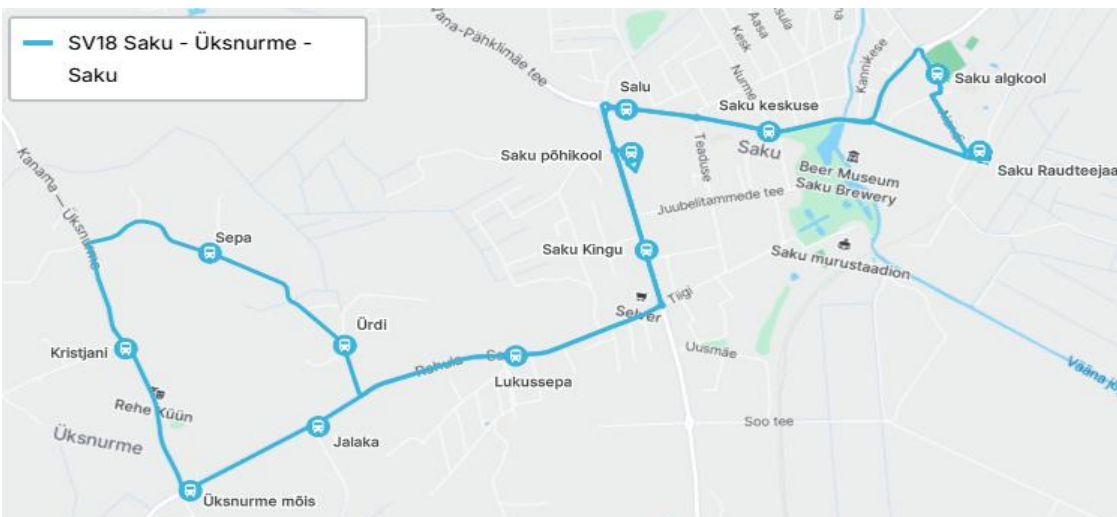

Sisenev

Nr.	Peatus	T	T	T	T
1	Saku Raudteejaam	12:45	13:45	14:35	16:15
2	Saku algkool	12:50	13:50	14:40	16:20
3	Saku keskuse	12:53	13:53	14:43	16:23
4	Saku põhikool	12:56	13:56	14:46	16:26
5	Lukussepa	13:00	14:00	14:50	16:30
6	Ürdi	13:01	14:01	14:51	16:31
7	Sepa	13:02	14:02	14:52	16:32
8	Kristjani	13:03	14:03	14:53	16:33
9	Üksnurme mõis	13:05	14:05	14:55	16:35
10	Jalaka	13:05	14:05	14:55	16:35
11	Lukussepa	13:07	14:07	14:57	16:37
12	Saku Kingu	13:07	14:07	14:57	16:37
13	Salu	13:08	14:08	14:58	16:38
14	Saku keskuse	13:09	14:09	14:59	16:39
15	Saku Raudteejaam	13:09	14:09	14:59	16:39
16	Saku algkool	13:11	14:11	15:01	16:41

12.45
13.45
14.35
16.15