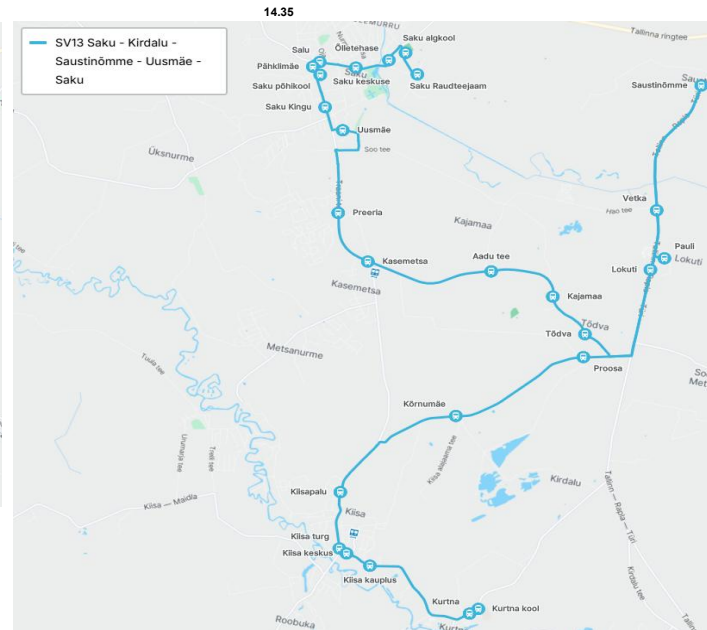

Sisenev

Nr.	Peatus	T	T
1	Saku Raudteejaam	13:40	14:35
2	Saku algkool	13:45	14:40
3	Õlletehase	13:46	14:41
4	Saku keskuse	13:47	14:42
5	Salu	13:48	14:43
6	Pähklimäe	13:48	14:44
7	Saku põhikool	13:50	14:46
8	Saku Kingu	13:51	14:46
9	Uusmäe	13:52	14:47
10	Preeria	13:56	14:50
11	Kasemetsa	13:57	14:51
12	Aadu tee		14:53
13	Kajamaa		14:55
14	Tõdva		14:55
15	Nirgioru	13:59	
16	Leesi	14:01	
17	Kõrnumäe	14:03	
18	Proosa	14:05	
19	Lokuti	14:07	14:57
20	Pauli	14:09	14:59
21	Velka	14:11	15:00
22	Saustinõmme	14:13	15:02
23	Velka	14:15	15:04
24	Lokuti	14:16	15:05
25	Proosa		15:07
26	Kõrnumäe		15:09
27	Klaaspalu		15:11
28	Klaa turg		15:13
29	Klaa keskus		15:14
30	Klaa kauplus		15:15
31	Kurtna		15:18
32	Kurtna kool		15:19
33	Tõdva	14:17	
34	Kajamaa	14:19	
35	Aadu tee	14:21	
36	Kasemetsa	14:22	
37	Preeria	14:23	
38	Saku Kingu	14:24	
39	Salu	14:25	
40	Saku keskuse	14:26	
41	Saku Raudteejaam	14:26