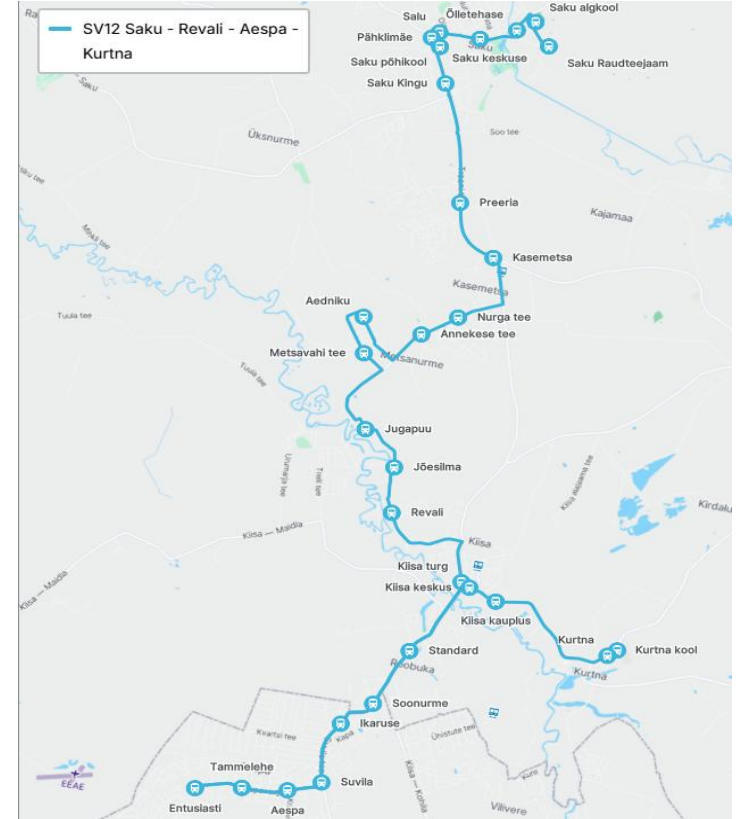

10.30
12.50
13.40
14.40
16.10
17.45