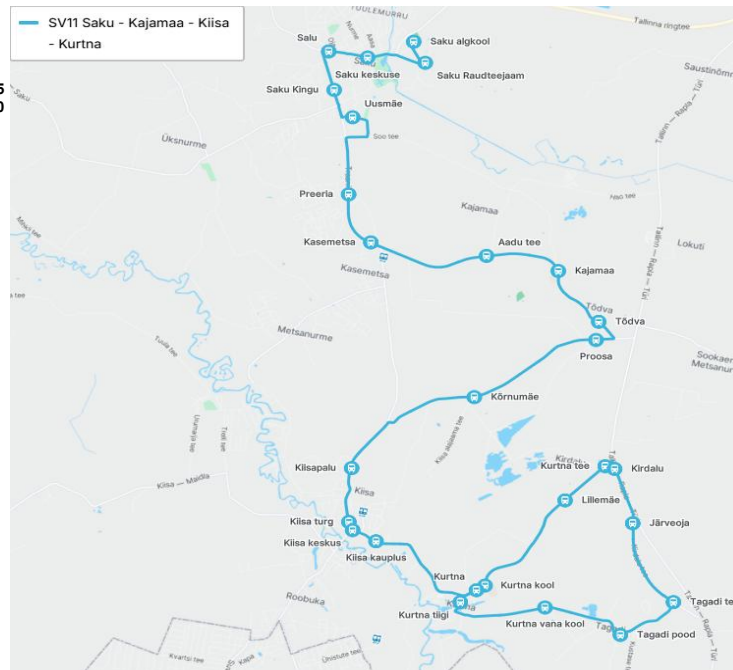

Sisenev

Nr.	Peatus	T	T	T	T
1	Kurtna kool	8:05	14:35	15:20	17:05
2	Lillemäe	8:06	14:36	15:21	17:06
3	Kurtna tee	8:07	14:37	15:22	17:07
4	Kirdalu	8:07	14:37	15:22	17:07
5	Järveoja	8:08	14:38	15:23	17:08
6	Tagadi tee	8:11	14:40	15:25	17:10
7	Tagadi pood	8:13	14:42	15:27	17:12
8	Kurtna vana kool	8:14	14:43	15:28	17:14
9	Kurtna tiigi	8:17	14:46	15:31	17:17
10	Kurtna	8:18	14:47	15:32	17:17
11	Kurtna kool	8:20	14:49	15:34	17:20
12	Kurtna	8:20	14:49	15:34	17:20
13	Kiisa kauplus	8:23	14:52	15:37	17:23
14	Kiisa keskus	8:24	14:53	15:38	17:24
15	Kiisa turg	8:24	14:53	15:38	17:24
16	Kiisapalu	8:26	14:55	15:39	17:25
17	Leesi	8:29			17:27
18	Nirgioru	8:30			17:28
19	Kõrumäe		14:58	15:41	
20	Proosa			15:00	15:43
21	Lokuti				
22	Pauli				
23	Lokuti				
24	Tõdva		15:01	15:44	
25	Kajamaa		15:03	15:46	
26	Aadu tee		15:04	15:47	
27	Kasemetsa	8:32	15:05	15:47	17:29
28	Preeria	8:33	15:06	15:48	17:31
29	Uusmäe		15:07	15:50	
30	Saku Kingu	8:37	15:08	15:51	17:32
31	Salu	8:39	15:08	15:51	17:32
32	Saku keskuse	8:40	15:09	15:52	17:34
33	Saku Raudteejaam	8:42	15:10	15:53	17:35
34	Saku algkool	8:44	15:12	15:55	17:37

14.35
15.20