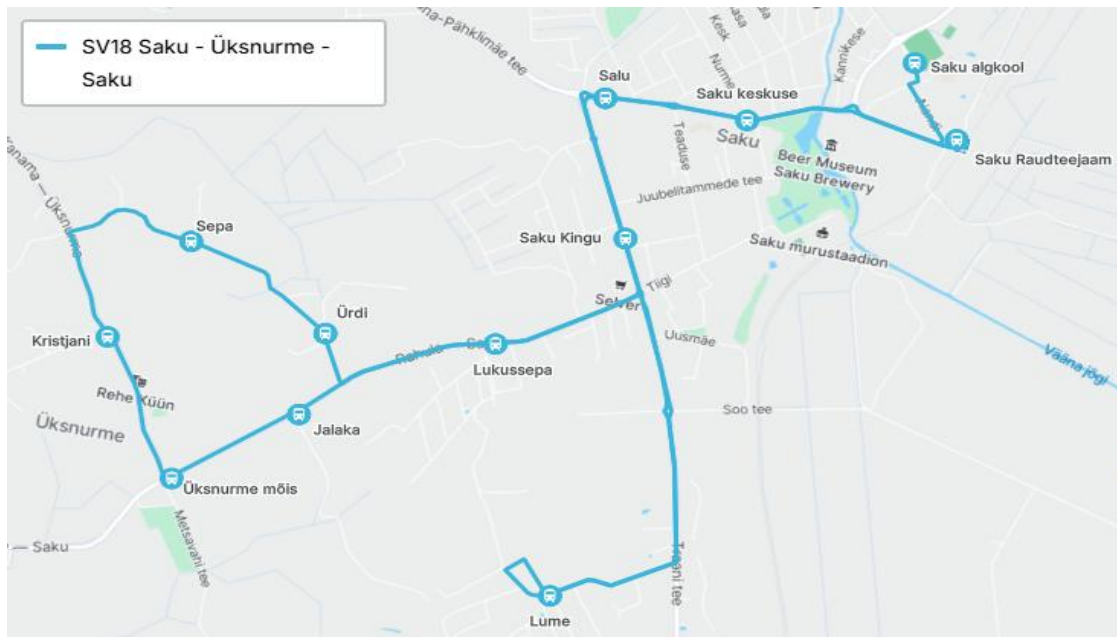

Saku valla siseliinide avaliku teenidamise leping 2-8/25008
Teenuse osutamise algus on 01.09.2025 ning ATL kehtib 5 aastat

MTÜ Põhja-Eesti Ühistranspordikeskus
reg 80213342
Meistri 14
13517 Tallinn

HANSABUSS AS
reg 10230847
Saku alevik, Tehnika tn 3
75501 Harju maakond, Saku vald

**Maakonna bussiliin
SV18 Saku - Üksnurme - Saku**

Nr SV18

Sõiduplaan kehtib alates **09.06.2026**
Liini teenindab HANSABUSS AS

Väljuv

Nr.	Peatus	T	T
1	Saku Raudteejaam	7:40	10:30
2	Saku algkool		10:35
3	Õlletehase		10:36
4	Saku keskuse	7:44	10:37
5	Saku põhikool		10:41
6	Lume	7:51	10:47
7	Lukussepa	7:57	10:53
8	Ürdi	7:59	10:54
9	Sepa	7:59	10:56
10	Kristjani	8:01	10:58
11	Üksnurme mõis	8:02	11:00
12	Jalaka	8:02	11:01
13	Lukussepa	8:04	11:03
14	Saku Kingu	8:05	11:04
15	Salu	8:06	11:06
16	Saku keskuse	8:07	11:07
17	Saku Raudteejaam	8:09	11:09
18	Saku algkool	8:11	11:10

07.40
10.30