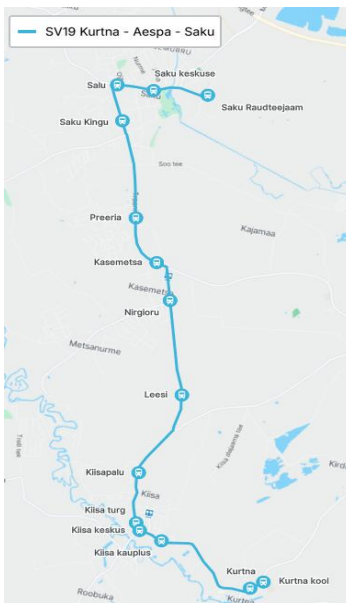

11.25
18.40