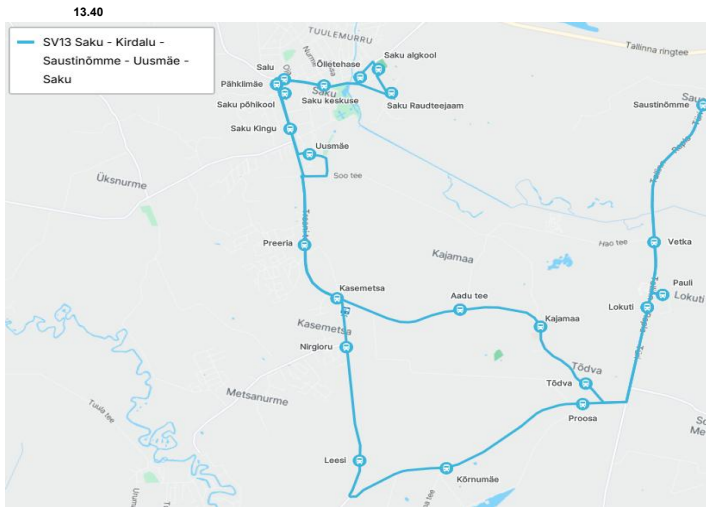

Sisenev

Nr.	Peatus	T	T
1	Saku Raudteejaam	13:40	14:35
2	Saku algkool	13:45	14:40
3	Õlletehase	13:46	14:41
4	Saku keskuse	13:47	14:42
5	Salu	13:48	14:43
6	Pähklimäe	13:48	14:44
7	Saku põhikool	13:50	14:46
8	Saku Kingu	13:51	14:46
9	Uusmäe	13:52	14:47
10	Preeria	13:56	14:50
11	Kasemetsa	13:57	14:51
12	Aadu tee		14:53
13	Kajamaa		14:55
14	Tõdva		14:55
15	Nirgioru	13:59	
16	Leesi	14:01	
17	Kõrnumäe	14:03	
18	Proosa	14:05	
19	Lokuti	14:07	14:57
20	Pauli	14:09	14:59
21	Velka	14:11	15:00
22	Saustinõmme	14:13	15:02
23	Velka	14:15	15:04
24	Lokuti	14:16	15:05
25	Proosa		15:07
26	Kõrnumäe		15:09
27	Klaaspalu		15:11
28	Klaa turg		15:13
29	Klaa keskus		15:14
30	Klaa kauplus		15:15
31	Kurtna		15:18
32	Kurtna kool		15:19
33	Tõdva	14:17	
34	Kajamaa	14:19	
35	Aadu tee	14:21	
36	Kasemetsa	14:22	
37	Preeria	14:23	
38	Saku Kingu	14:24	
39	Salu	14:25	
40	Saku keskuse	14:26	
41	Saku Raudteejaam	14:26