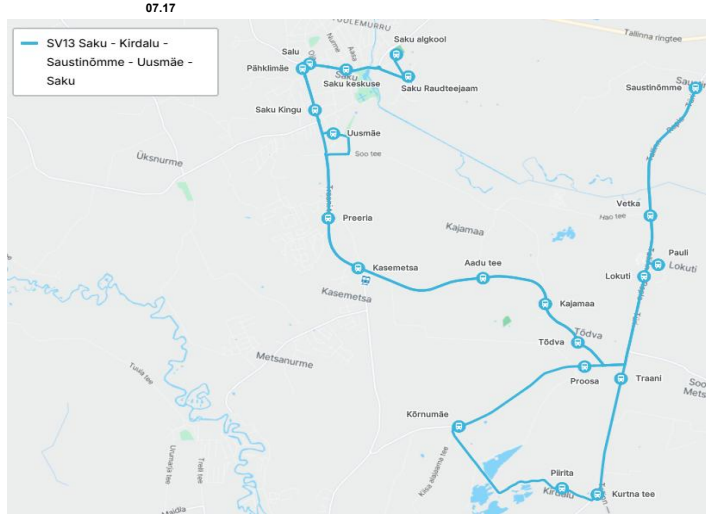

MTÜ Põhja-Eesti Ühistranspordikeskus
reg 80213342
Meistri 14
13517 Tallinn

HANSABUSS AS
reg 10230847
Saku alevik, Tehnika tn 3
75501 Hariju maakond, Saku vald

Maakonna bussiliin Nr SV13
SV13 Saku - Kirdalu - Saustinõmme - Uusmäe - Saku

Nr.	Peatus	T	T	T	T	
1	Saku Raudteejaam	7:17	10:20	15:35	16:50	
2	Saku algkool		10:25	15:40	16:55	
3	Õlletehase		10:26	15:41	16:56	
4	Saku keskuse	7:19	10:27	15:42	16:57	
5	Salu	7:20	10:29	15:44	16:59	
6	Pähklimäe	7:21	10:29	15:44	16:59	
7	Saku põhikool		10:31	15:46	17:01	
8	Saku Kingu	7:22	10:31	15:46	17:01	
9	Uusmäe		10:32	15:47	17:02	
10	Preeria	7:24	10:35	15:50	17:06	
11	Kasemetsa	7:25	10:36	15:51	17:08	
12	Aadu tee	7:27	10:38	15:53	17:10	
13	Kajamaa	7:28	10:40	15:55	17:12	
14	Tõdva	7:29	10:41	15:56	17:13	
15	Traani	7:31	10:43	15:58	17:15	
16	Kurtna tee	7:32	10:44	15:59	17:16	
17	Piirita	7:33	10:46	16:01	17:18	
18	Kõrnumäe		7:36	10:49	16:04	17:19
19	Proosa	7:38	10:51	16:06	17:21	
20	Lokuti	7:39	10:53	16:08	17:23	
21	Pauli	7:41	10:54	16:09	17:24	
22	Velka	7:42	10:56	16:11	17:26	
23	Saustinõmme	7:45	10:57	16:12	17:27	
24	Velka	7:48	10:59	16:14	17:29	
25	Lokuti	7:49	11:00	16:15	17:30	
26	Tõdva	7:52	11:02	16:17	17:33	
27	Kajamaa	7:54	11:03	16:18	17:34	
28	Aadu tee	7:55	11:05	16:20	17:36	
29	Kasemetsa	7:57	11:06	16:21	17:38	
30	Preeria	7:58	11:07	16:22	17:40	
31	Uusmäe	8:04				
32	Saku Kingu	8:07	11:09	16:24	17:41	
33	Salu	8:08	11:09	16:24	17:42	
34	Saku keskuse	8:10	11:10	16:25	17:44	
35	Saku Raudteejaam	8:12	11:11	16:26	17:45	
36	Saku algkool	8:14