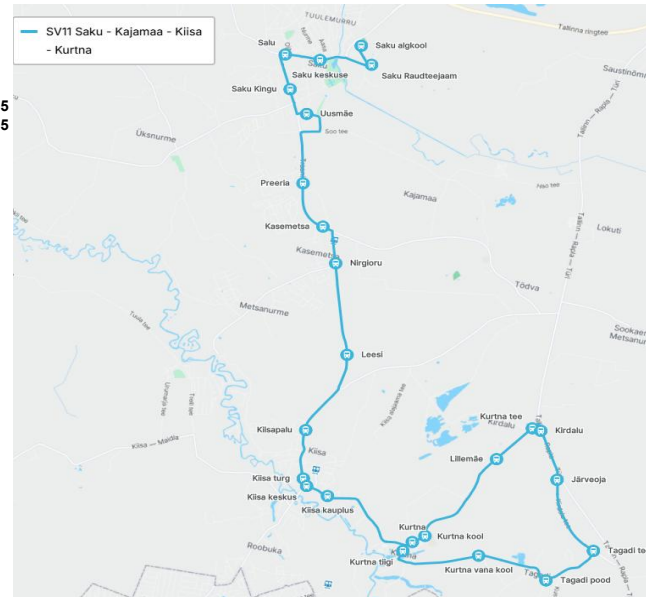

Nr SV11

Sõiduplaan kehtib alates **09.06.2026**
 Liini teenindab HANSABUSS AS

Väljuv

Nr.	Peatus	T
1	Saku Raudteejaam	7:30
2	Saku algkool	7:32
3	Õlletehase	7:33
4	Saku keskuse	7:36
5	Salu	7:37
6	Pähklimäe	7:37
7	Saku Kingu	7:38
8	Preeria	7:41
9	Kasemetsa	7:42
10	Aadu tee	7:44
11	Kajamaa	7:45
12	Tõdva	7:46
13	Lokuti	7:48
14	Pauli	7:49
15	Proosa	7:52
16	Kõrumäe	7:54
17	Nirgioru	
18	Leesi	
19	Kiisapalu	7:57
20	Kiisa turg	7:59
21	Kiisa keskus	7:59
22	Kiisa kauplus	8:00
23	Kurtna	8:02
24	Kurtna kool	8:04

07.30

08.05
17.05

Sisenev

Nr.	Peatus	T	T	T	T
1	Kurtna kool	8:05	14:35	15:20	17:05
2	Lillemäe	8:06	14:36	15:21	17:06
3	Kurtna tee	8:07	14:37	15:22	17:07
4	Kirdalu	8:07	14:37	15:22	17:07
5	Järveoja	8:08	14:38	15:23	17:08
6	Tagadi tee	8:11	14:40	15:25	17:10
7	Tagadi pood	8:13	14:42	15:27	17:12
8	Kurtna vana kool	8:14	14:43	15:28	17:14
9	Kurtna tiigi	8:17	14:46	15:31	17:17
10	Kurtna	8:18	14:47	15:32	17:17
11	Kurtna kool	8:20	14:49	15:34	17:20
12	Kurtna	8:20	14:49	15:34	17:20
13	Kiisa kauplus	8:23	14:52	15:37	17:23
14	Kiisa keskus	8:24	14:53	15:38	17:24
15	Kiisa turg	8:24	14:53	15:38	17:24
16	Kiisapalu	8:26	14:55	15:39	17:25
17	Leesi	8:29			17:27
18	Nirgioru	8:30			17:28
19	Kõrumäe		14:58	15:41	
20	Proosa			15:00	15:43
21	Lokuti				
22	Pauli				
23	Lokuti				
24	Tõdva		15:01	15:44	
25	Kajamaa		15:03	15:46	
26	Aadu tee		15:04	15:47	
27	Kasemetsa	8:32	15:05	15:47	17:29
28	Preeria	8:33	15:06	15:48	17:31
29	Uusmäe		15:07	15:50	
30	Saku Kingu	8:37	15:08	15:51	17:32
31	Salu	8:39	15:08	15:51	17:32
32	Saku keskuse	8:40	15:09	15:52	17:34
33	Saku Raudteejaam	8:42	15:10	15:53	17:35
34	Saku algkool	8:44	15:12	15:55	17:37