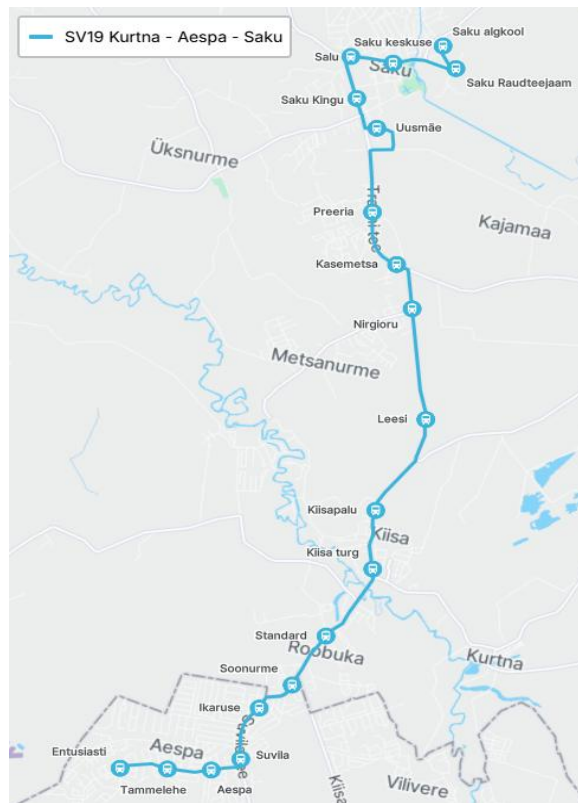

MTÜ Põhja-Eesti Ühistranspordikeskus
reg 80213342
Meistri 14
13517 Tallinn

HANSABUSS AS
reg 10230847
Saku alevik, Tehnika tn 3
75501 Harju maakond, Saku vald

**Maakonna bussiliin
SV19 Kurtna - Aespa - Saku**

Nr SV19

Sõiduplaan kehtib alates **09.06.2026**
Liini teenindab HANSABUSS AS

Väljuv

Nr.	Peatus	T	T	T	T	T
1	Kurtna kool		11:25	13:45	15:35	18:40
2	Kurtna		11:25	13:45	15:35	18:40
3	Kiisa kauplus		11:29	13:49	15:39	18:44
4	Kiisa keskus		11:30	13:50	15:40	18:45
5	Standard			13:51	15:41	
6	Soonurme			13:53	15:43	
7	Ikaruse			13:54	15:44	
8	Suvila			13:56	15:46	
9	Aespa			13:57	15:47	
10	Tammelehe			13:58	15:48	
11	Entusiasti	7:40		14:00	15:50	
12	Tammelehe	7:41		14:00	15:50	
13	Aespa	7:42		14:01	15:51	
14	Suvila	7:43		14:01	15:51	
15	Ikaruse	7:45		14:03	15:53	
16	Soonurme	7:46		14:04	15:54	
17	Standard	7:48		14:05	15:55	
18	Kiisa turg	7:50	11:31	14:07	15:57	18:46
19	Kiisapalu	7:52	11:31	14:09	15:58	18:46
20	Leesi	7:55	11:32	14:11	16:00	18:47
21	Nirgloru	7:57	11:34	14:13	16:01	18:49
22	Kasemetsa	7:59	11:35	14:13	16:01	18:50
23	Preeria	7:59	11:37	14:14	16:03	18:52
24	Uusmäe	8:05				
25	Saku Kingu	8:07	11:39	14:15	16:03	18:54
26	Salu	8:10	11:40	14:16	16:04	18:55
27	Saku keskuse	8:11	11:41	14:16	16:05	18:56
28	Saku Raudteejaam	8:14	11:41	14:17	16:06	18:56
29	Saku algkool	8:16				

Märkused

T - liini teenindamine toimub ainult koolipäeval, teisipäeval 09.06.2026

07.40