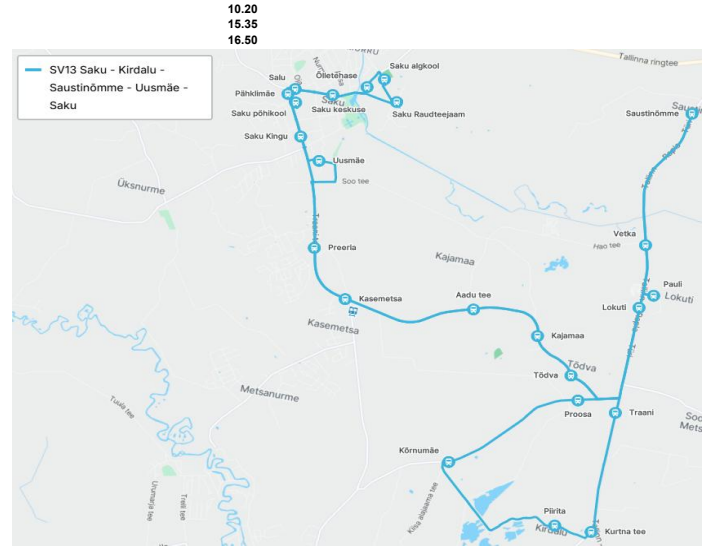

MTÜ Põhja-Eesti Ühistranspordikeskus
reg 80213342
Meistri 14
13517 Tallinn

HANSABUSS AS
reg 10230847
Saku alevik, Tehnika tn 3
75501 Hariju maakond, Saku vald

Maakonna bussiliin Nr SV13
SV13 Saku - Kirdalu - Saustinõmme - Uusmäe - Saku

Nr.	Peatus	T	T	T	T	
1	Saku Raudteejaam	7:17	10:20	15:35	16:50	
2	Saku algkool		10:25	15:40	16:55	
3	Õlletehase		10:26	15:41	16:56	
4	Saku keskuse	7:19	10:27	15:42	16:57	
5	Salu	7:20	10:29	15:44	16:59	
6	Pähklimäe	7:21	10:29	15:44	16:59	
7	Saku põhikool		10:31	15:46	17:01	
8	Saku Kingu	7:22	10:31	15:46	17:01	
9	Uusmäe		10:32	15:47	17:02	
10	Preeria	7:24	10:35	15:50	17:06	
11	Kasemetsa	7:25	10:36	15:51	17:08	
12	Aadu tee	7:27	10:38	15:53	17:10	
13	Kajamaa	7:28	10:40	15:55	17:12	
14	Tõdva	7:29	10:41	15:56	17:13	
15	Traani	7:31	10:43	15:58	17:15	
16	Kurtna tee	7:32	10:44	15:59	17:16	
17	Piirita	7:33	10:46	16:01	17:18	
18	Kõrnumäe		7:36	10:49	16:04	17:19
19	Proosa	7:38	10:51	16:06	17:21	
20	Lokuti	7:39	10:53	16:08	17:23	
21	Pauli	7:41	10:54	16:09	17:24	
22	Velka	7:42	10:56	16:11	17:26	
23	Saustinõmme	7:45	10:57	16:12	17:27	
24	Velka	7:48	10:59	16:14	17:29	
25	Lokuti	7:49	11:00	16:15	17:30	
26	Tõdva	7:52	11:02	16:17	17:33	
27	Kajamaa	7:54	11:03	16:18	17:34	
28	Aadu tee	7:55	11:05	16:20	17:36	
29	Kasemetsa	7:57	11:06	16:21	17:38	
30	Preeria	7:58	11:07	16:22	17:40	
31	Uusmäe	8:04				
32	Saku Kingu	8:07	11:09	16:24	17:41	
33	Salu	8:08	11:09	16:24	17:42	
34	Saku keskuse	8:10	11:10	16:25	17:44	
35	Saku Raudteejaam	8:12	11:11	16:26	17:45	
36	Saku algkool	8:14