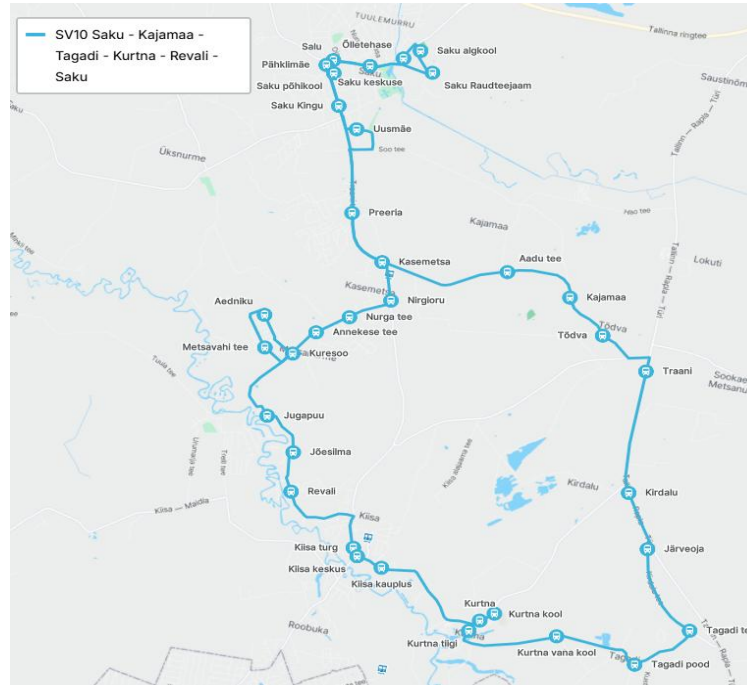

Saku valla siseliinide avaliku teenidamise leping 2-8/25008
Teenuse osutamise algus on 01.09.2025 ning ATL kehtib 5 aastat

MTÜ Põhja-Eesti Ühistranspordikeskus
reg 80213342
Meistri 14
13517 Tallinn

HANSABUSS AS
reg 10230847
Saku alevik, Tehnika tn 3
75501 Harju maakond, Saku vald

Maakonna bussiliin Nr SV10
SV10 Saku - Kajamaa - Tagadi - Kurtna - Revali - Saku

Sõiduplaan kehtib alates **09.06.2026**
Liini teenindab HANSABUSS AS

Väljuv