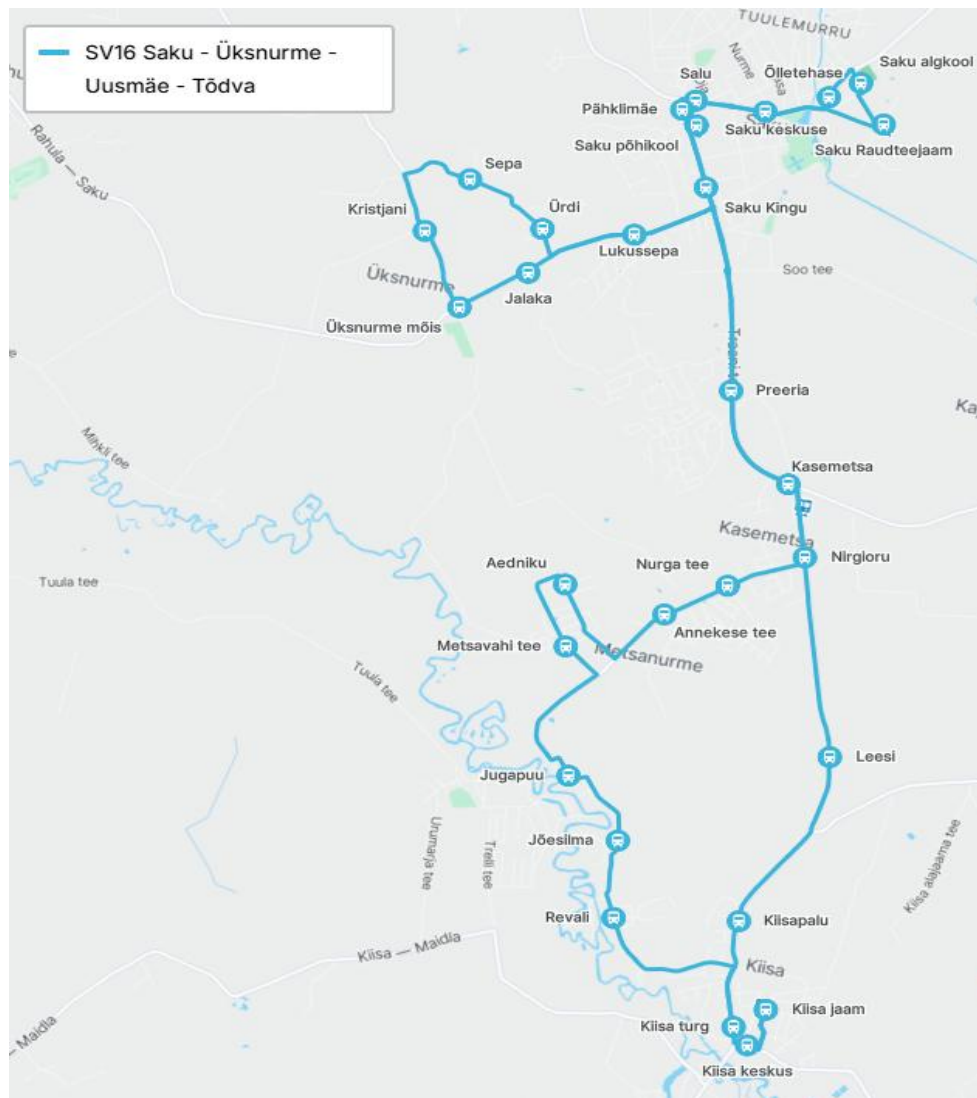

HANSABUSS AS
reg 10230847
Saku alevik, Tehnika tn 3
75501 Harju maakond, Saku vald

Maakonna bussiliin Nr SV16
SV16 Saku - Üksnurme - Uusmäe - Tõdva

Sõiduplaan kehtib alates **09.06.2026**
Liini teenindab HANSABUSS AS

Väljuv

Nr.	Peatus	T	T	T
1	Saku Raudteejaam	10:20	15:30	16:50
2	Saku algkool	10:25	15:35	16:55
3	Õlletehase	10:26	15:36	16:56
4	Saku keskuse	10:27	15:37	16:57
5	Salu	10:29	15:39	16:59
6	Pähklimäe	10:30	15:40	17:00
7	Saku põhikool	10:30	15:40	17:00
8	Saku Kingu	10:31	15:41	17:01
9	Lukussepa	10:33	15:43	17:03
10	Ürdi	10:34	15:44	17:04
11	Sepa	10:36	15:46	17:05
12	Kristjani	10:37	15:47	17:06
13	Üksnurme mõis	10:39	15:49	17:08
14	Jalaka	10:39	15:49	17:09
15	Lukussepa	10:40	15:50	17:10
16	Preeria	10:43	15:53	17:14
17	Kasemetsa	10:45	15:55	17:16
18	Nurga tee	10:47	15:57	17:18
19	Annekese tee	10:47	15:57	17:19
20	Aedniku	10:50	16:00	17:22
21	Metsavahi tee	10:52	16:02	17:24
22	Jugapuu	10:56	16:06	17:27
23	Jõesilma	10:57	16:07	17:29
24	Revali	10:59	16:09	17:30
25	Kiisa keskus	11:02	16:12	17:34
26	Kiisa jaam	11:04	16:14	17:36
27	Kiisa keskus	11:04	16:14	17:36
28	Kiisa turg	11:05	16:15	17:37
29	Kiisapalu	11:06	16:16	17:37
30	Leesi	11:08	16:18	17:40
31	Nirgioru	11:10	16:20	17:42
32	Kasemetsa	11:11	16:21	17:43
33	Preeria	11:13	16:23	17:45
34	Saku Kingu	11:14	16:24	17:47
35	Salu	11:15	16:25	17:48
36	Saku keskuse	11:15	16:25	17:49
37	Saku Raudteejaam	11:16	16:26	17:50

10.20
15.30
16.50

Märkused

T - liini teenindamine toimub ainult koolipäeval, teisipäeval 09.06.2026