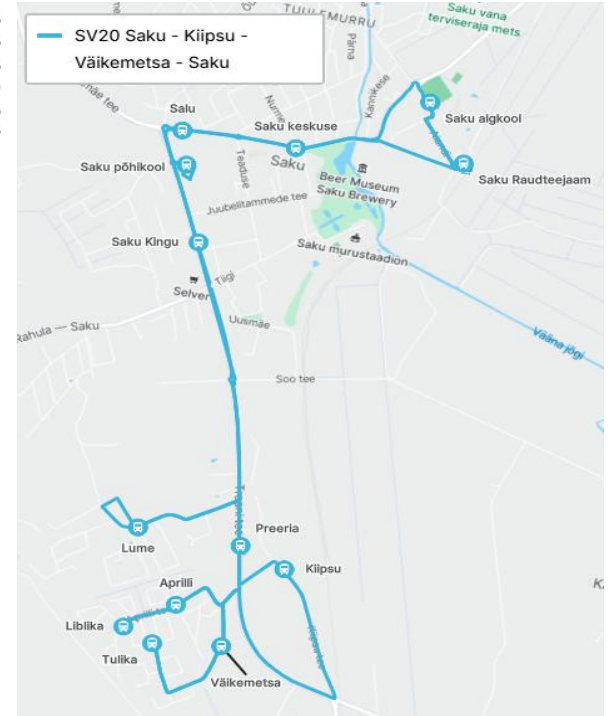

Märkused

T - liini teenindamine toimub ainult koolipäeval, teispäeval 09.06.2026

Kiipsu sissesõit ainult nõudmisel, kui bussis on lapsed

07.35
10.25

12.45
13.45
14.35
15.30
16.15
16.55

Harju maakonna edela suuna avaliku teenindamise leping 2-8/22005
 Teenuse osutamise algus on 01.12.2022 ning ATL kehtib 8 aastat