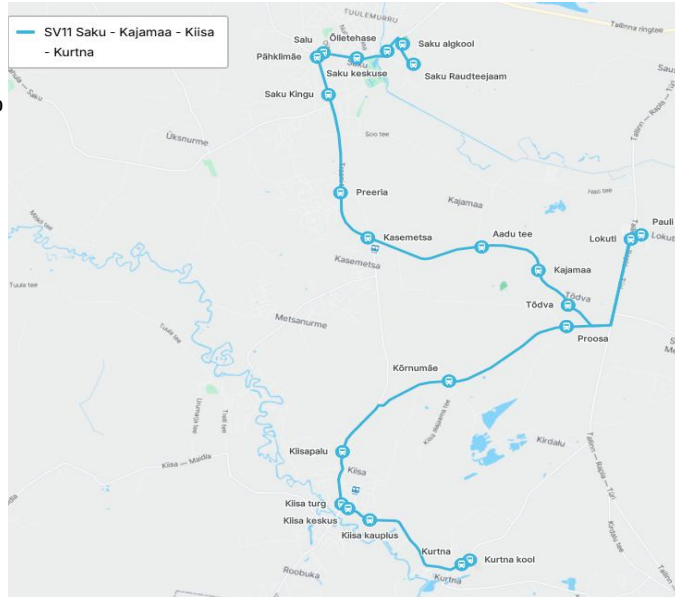

Saku valla siseliinide avaliku teenidamise leping 2-8/25008
Teenuse osutamise algus on 01.09.2025 ning ATL kehtib 5 aastat

MTÜ Põhja-Eesti Ühistranspordikeskus
reg 80213342
Meistri 14
13517 Tallinn

HANSABUSS AS
reg 10230847
Saku alevik, Tehnika tn 3
75501 Harju maakond, Saku vald

Maakonna bussiliin
SV11 Saku - Kajamaa - Kiisa - Kurtna

Nr SV11

Sõiduplaan kehtib alates **09.06.2026**
Liini teenindab HANSABUSS AS

Väljuv

Nr.	Peatus	T
1	Saku Raudteejaam	7:30
2	Saku algkool	7:32
3	Õlletehase	7:33
4	Saku keskuse	7:36
5	Salu	7:37
6	Pähklimäe	7:37
7	Saku Kingu	7:38
8	Preeria	7:41
9	Kasemetsa	7:42
10	Aadu tee	7:44
11	Kajamaa	7:45
12	Tõdva	7:46
13	Lokuti	7:48
14	Pauli	7:49
15	Proosa	7:52
16	Kõrumäe	7:54
17	Nirgioru	
18	Leesi	
19	Kiisapalu	7:57
20	Kiisa turg	7:59
21	Kiisa keskus	7:59
22	Kiisa kauplus	8:00
23	Kurtna	8:02
24	Kurtna kool	8:04

07.30