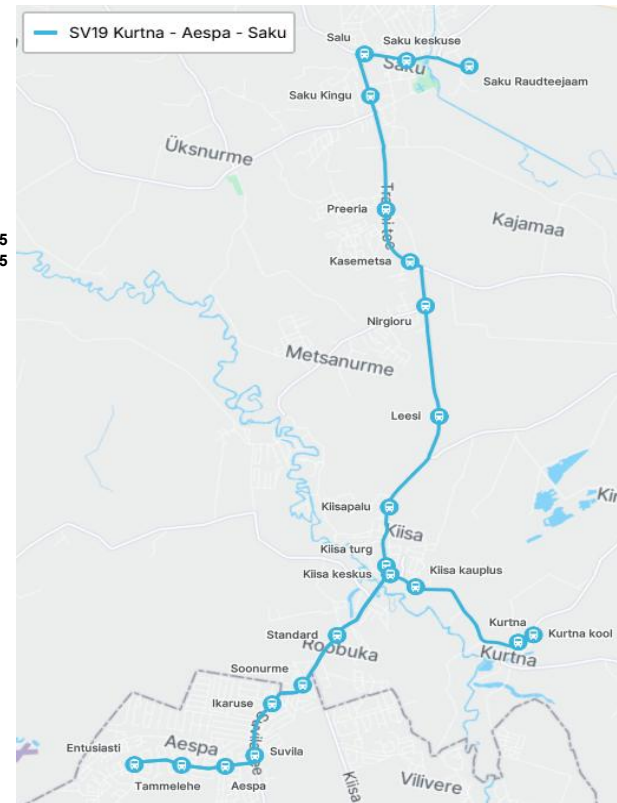

13.45
15.35