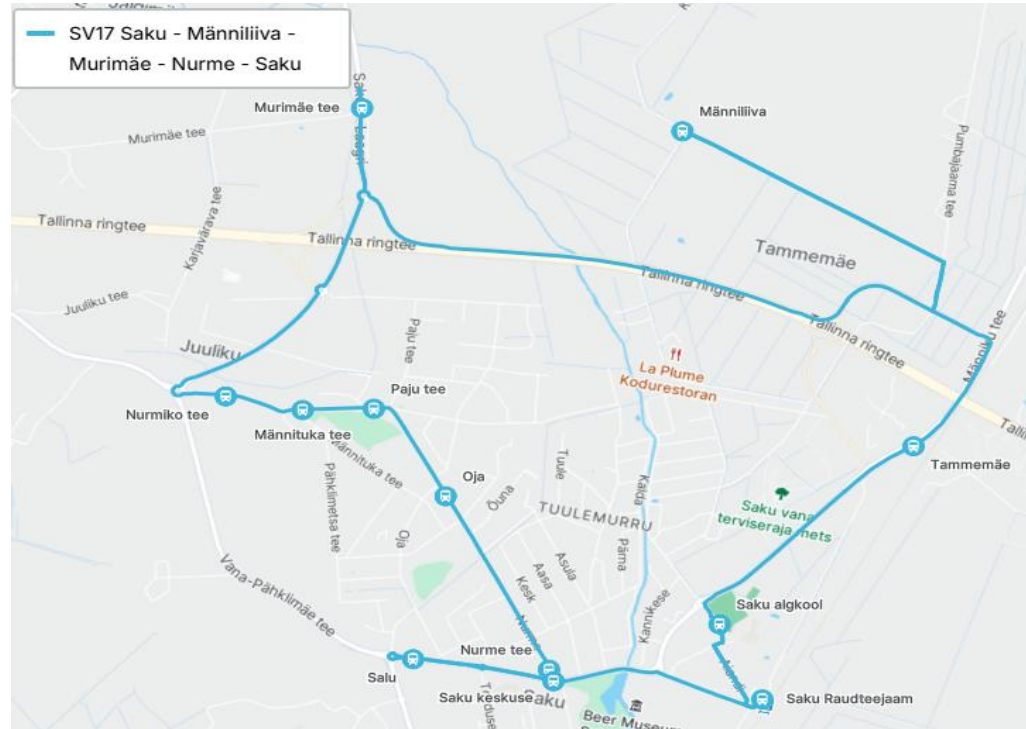

Maakonna bussiliin Nr SV17
SV17 Saku - Männiliiva - Murimäe - Nurme - Saku

Sõiduplaan kehtib alates **09.06.2026**
Liini teenindab HANSABUSS AS

Väljuv

Nr.	Peatus	T
1	Saku Raudteejaam	7:40
2	Saku algkool	7:42
3	Tammemäe	7:44
4	Männiliiva	7:50
5	Murimäe tee	7:55
6	Murimäe tee	7:56
7	Nurmiko tee	7:58
8	Männituka tee	7:59
9	Paju tee	8:00
10	Oja	8:01
11	Nurme tee	8:03
12	Salu	8:07
13	Saku keskuse	8:08
14	Saku Raudteejaam	8:10
15	Saku algkool	8:12

Sisenev

Nr.	Peatus	T	T	T	T	T	T
1	Saku põhikool	10:35	12:40	13:40	14:35	15:30	16:50
2	Salu	10:36	12:41	13:41	14:36	15:31	16:51
3	Saku keskuse	10:36	12:41	13:41	14:36	15:31	16:51
4	Saku Raudteejaam	10:40	12:45	13:45	14:40	15:35	16:55
5	Saku algkool	10:45	12:50	13:50	14:45	15:40	17:00
6	Tammemäe	10:48	12:53	13:53	14:48	15:43	17:03
7	Männiliiva	10:53	12:58	13:58	14:53	15:48	17:08
8	Murimäe tee	10:59	13:04	14:04	14:59	15:54	17:14
9	Murimäe tee	11:00	13:05	14:05	15:00	15:55	17:15
10	Nurmiko tee	11:02	13:07	14:07	15:02	15:57	17:17
11	Männituka tee	11:03	13:08	14:08	15:02	15:57	17:17
12	Paju tee	11:03	13:08	14:08	15:03	15:58	17:18
13	Oja	11:05	13:10	14:10	15:04	15:59	17:19
14	Nurme tee	11:06	13:11	14:11	15:05	16:00	17:20
15	Salu	11:08	13:13	14:13	15:07	16:02	17:22
16	Saku põhikool	11:10	13:15	14:15	15:09	16:04	17:24

Märkused

T - liini teenindamine toimub ainult koolipäeval, teisipäeval 09.06.2026

Männiliiva ja Murimäe sissesõit ainult nõudmisel, kui bussis on lapsed

07.40