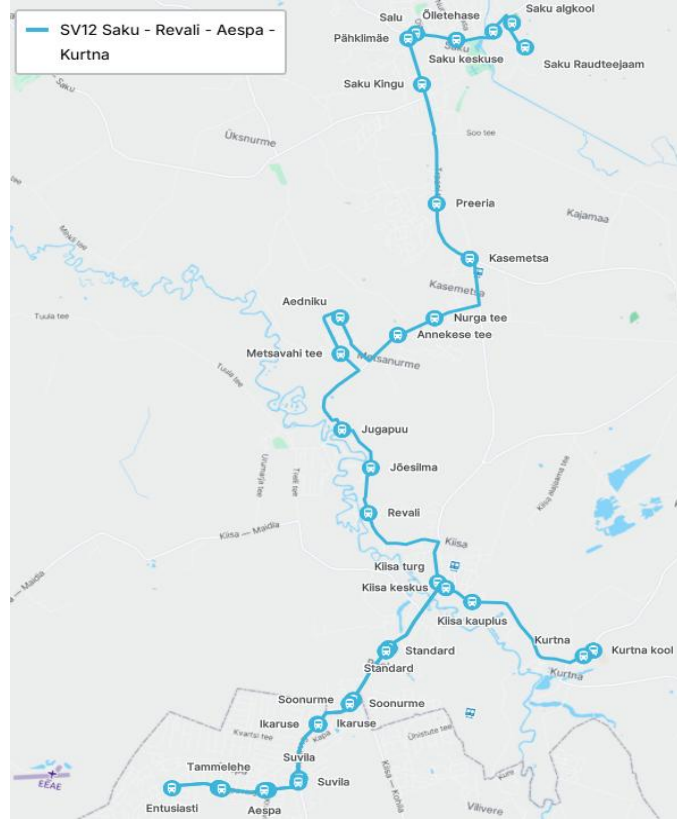

Märkused

T - liini teenindamine toimub ainult koolipäeval, teisipäeval 09.06.2026

07.20