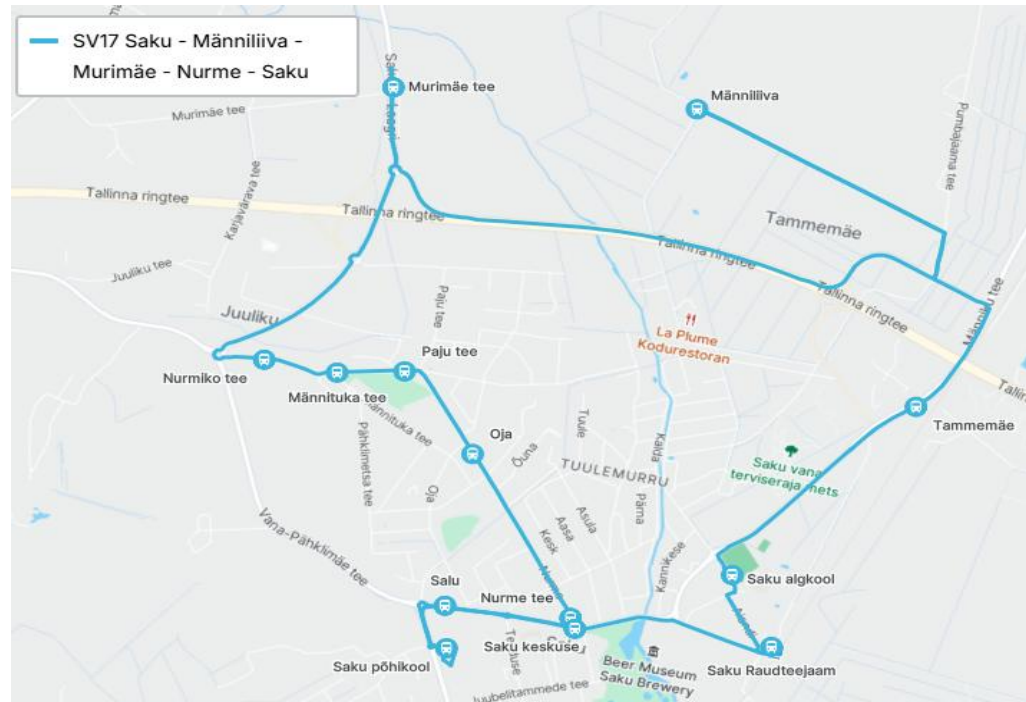

10.35

12.40
13.40
14.35
15.30
16.50