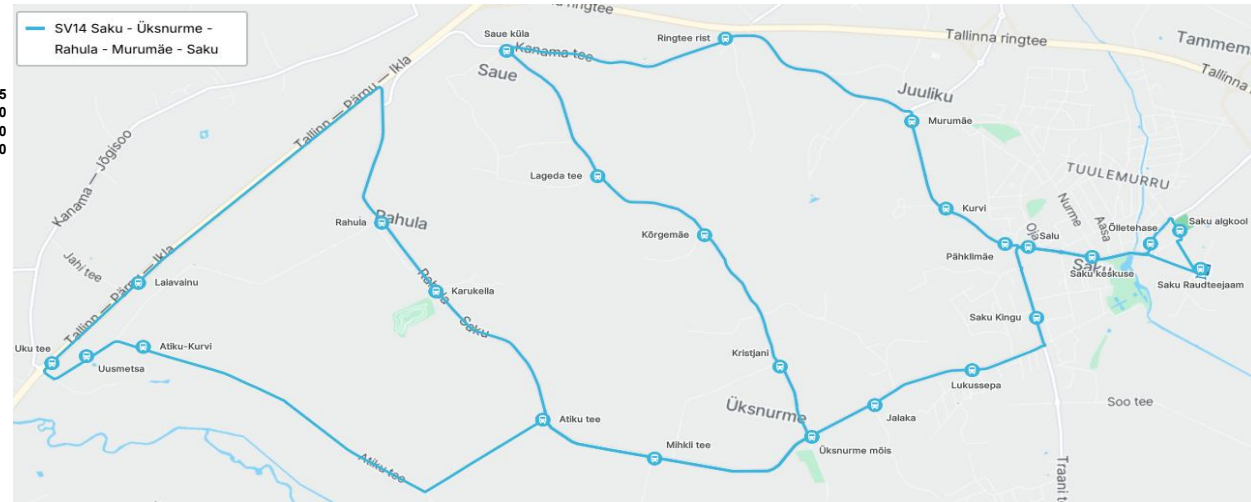

Sisenev

Nr.	Peatus	T	T	T	T
1	Saku Raudteejaam	10:25	13:40	14:40	16:30
2	Saku algkool	10:30	13:45	14:45	16:35
3	Õlletehase	10:31	13:46	14:46	16:36
4	Saku keskuse	10:32	13:47	14:47	16:37
5	Salu	10:33	13:48	14:48	16:38
6	Pähklimäe	10:34	13:49	14:49	16:39
7	Kurvi	10:34	13:49	14:50	16:39
8	Murumäe	10:35	13:50	14:51	16:40
9	Ringtee rist	10:37	13:52	14:53	16:41
10	Saue küla	10:39	13:54	14:56	16:44
11	Lageda tee	10:42	13:57	14:59	16:47
12	Kõrgemäe	10:45	14:00	15:02	16:50
13	Kristjani	10:48	14:03	15:05	16:53
14	Mihkli tee	10:51	14:06	15:08	16:57
15	Atiku tee	10:51	14:06	15:09	16:58
16	Atiku-Kurvi	10:55	14:10	15:13	17:02
17	Uusmetsa	10:56	14:11	15:13	17:03
18	Uku tee	10:56	14:11	15:14	17:03
19	Laiavainu	10:57	14:12	15:14	17:04
20	Rahula	11:02	14:17	15:19	17:09
21	Karukella	11:04	14:19	15:21	17:11
22	Mihkli tee	11:09	14:24	15:26	17:16
23	*Üksnurme mõis	11:11	14:26	15:28	17:18
24	*Jalaka	11:12	14:27	15:29	17:19
25	*Lukussepa	11:14	14:29	15:31	17:20
26	*Saku Kingu	11:15	14:30	15:32	17:21
27	*Salu	11:16	14:31	15:32	17:21
28	*Saku keskuse	11:17	14:32	15:33	17:23
29	*Saku Raudteejaam	11:18	14:33	15:34	17:24

10.25
13.40
14.40
16.30