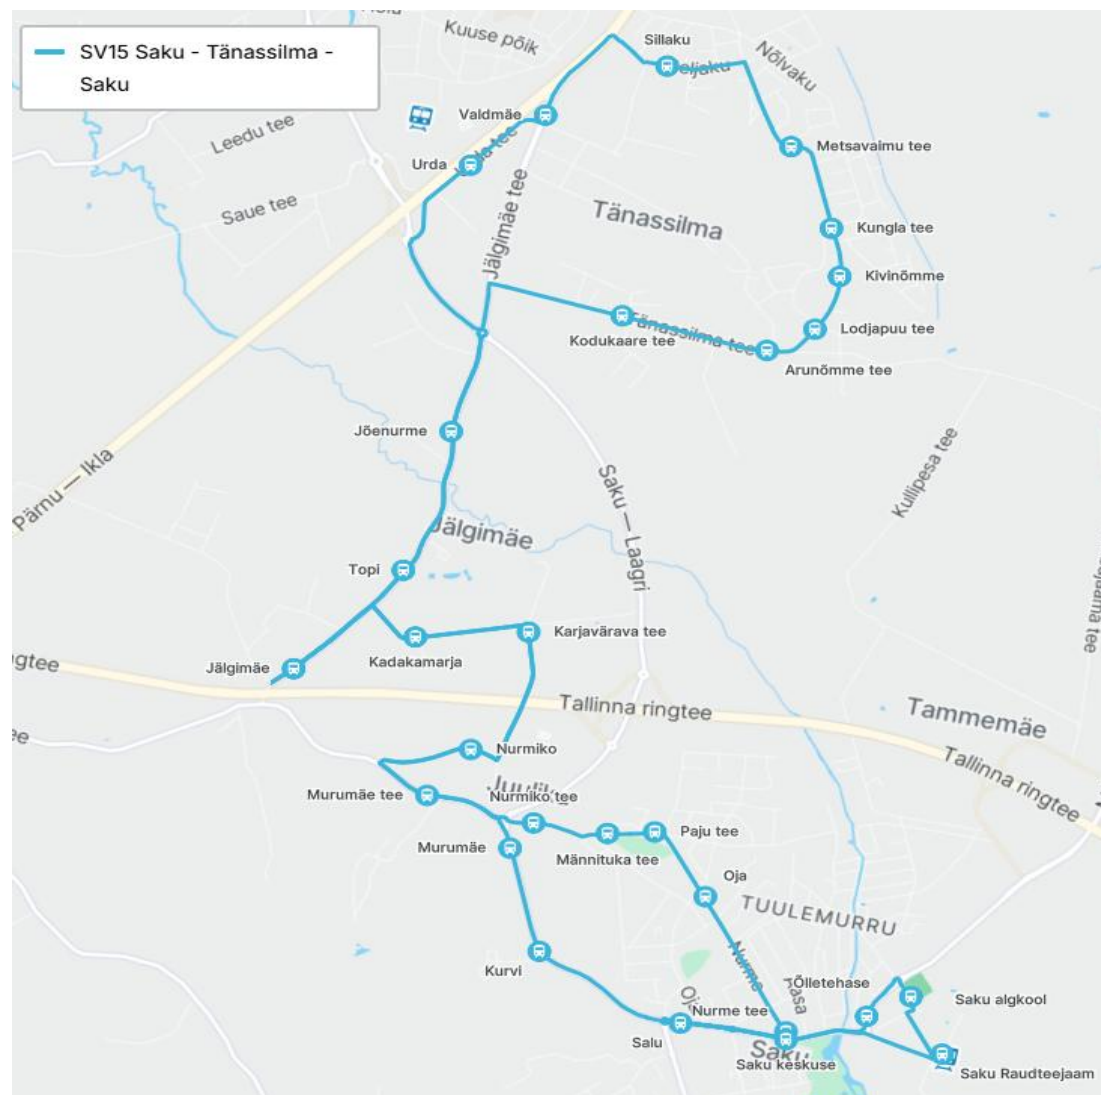

Nr SV15

Sõiduplaan kehtib alates **09.06.2026**
Liini teenindab HANSABUSS AS

Väljuv

Nr.	Peatus	T	T	T	T
1	Saku Raudteejaam	10:30	13:45	14:40	15:30
2	Saku algkool	10:35	13:50	14:45	15:35
3	Õlletehase	10:36	13:51	14:46	15:36
4	Salu	10:40	13:55	14:50	15:40
5	Nurme tee	10:41	13:56	14:51	15:41
6	Oja	10:43	13:58	14:53	15:43
7	Paju tee	10:44	13:59	14:54	15:44
8	Männituka tee	10:45	14:00	14:55	15:45
9	Nurmiko tee	10:46	14:01	14:56	15:46
10	Nurmiko	10:47	14:02	14:57	15:47
11	Karjavärava tee	10:48	14:03	14:58	15:48
12	Kadakarja	10:49	14:04	14:59	15:49
13	Jälgimäe	10:50	14:05	15:00	15:50
14	Topi	10:51	14:06	15:01	15:51
15	Jõenurme	10:52	14:07	15:02	15:52
16	Urda	10:55	14:10	15:05	15:55
17	Valdmäe	10:56	14:11	15:06	15:56
18	Sillaku	10:57	14:12	15:07	15:57
19	Metsavaimu tee	10:59	14:14	15:09	15:59
20	Kungla tee	11:00	14:15	15:10	16:00
21	Kivinõmme	11:01	14:16	15:11	16:01
22	Lodjapuu tee	11:02	14:17	15:12	16:02
23	Arunõmme tee	11:03	14:18	15:13	16:03
24	Kodukaare tee	11:04	14:19	15:14	16:04
25	Jõenurme	11:07	14:22	15:17	16:07
26	Topi	11:09	14:24	15:19	16:09
27	Jälgimäe	11:10	14:25	15:20	16:10
28	Kadakarja	11:12	14:27	15:22	16:12
29	Karjavärava tee	11:13	14:28	15:23	16:13
30	Nurmiko	11:14	14:29	15:24	16:14
31	Murumäe tee	11:15	14:30	15:25	16:15
32	Murumäe	11:16	14:31	15:26	16:16
33	Kurvi	11:17	14:32	15:27	16:17
34	Salu	11:18	14:33	15:28	16:18
35	Saku keskuse	11:19	14:34	15:29	16:19
36	Saku Raudteejaam	11:20	14:35	15:30	16:20

10.30
13.45
14.40
15.30

Märkused

T - liini teenindamine toimub ainult koolipäeval, teisipäeval 09.06.2026