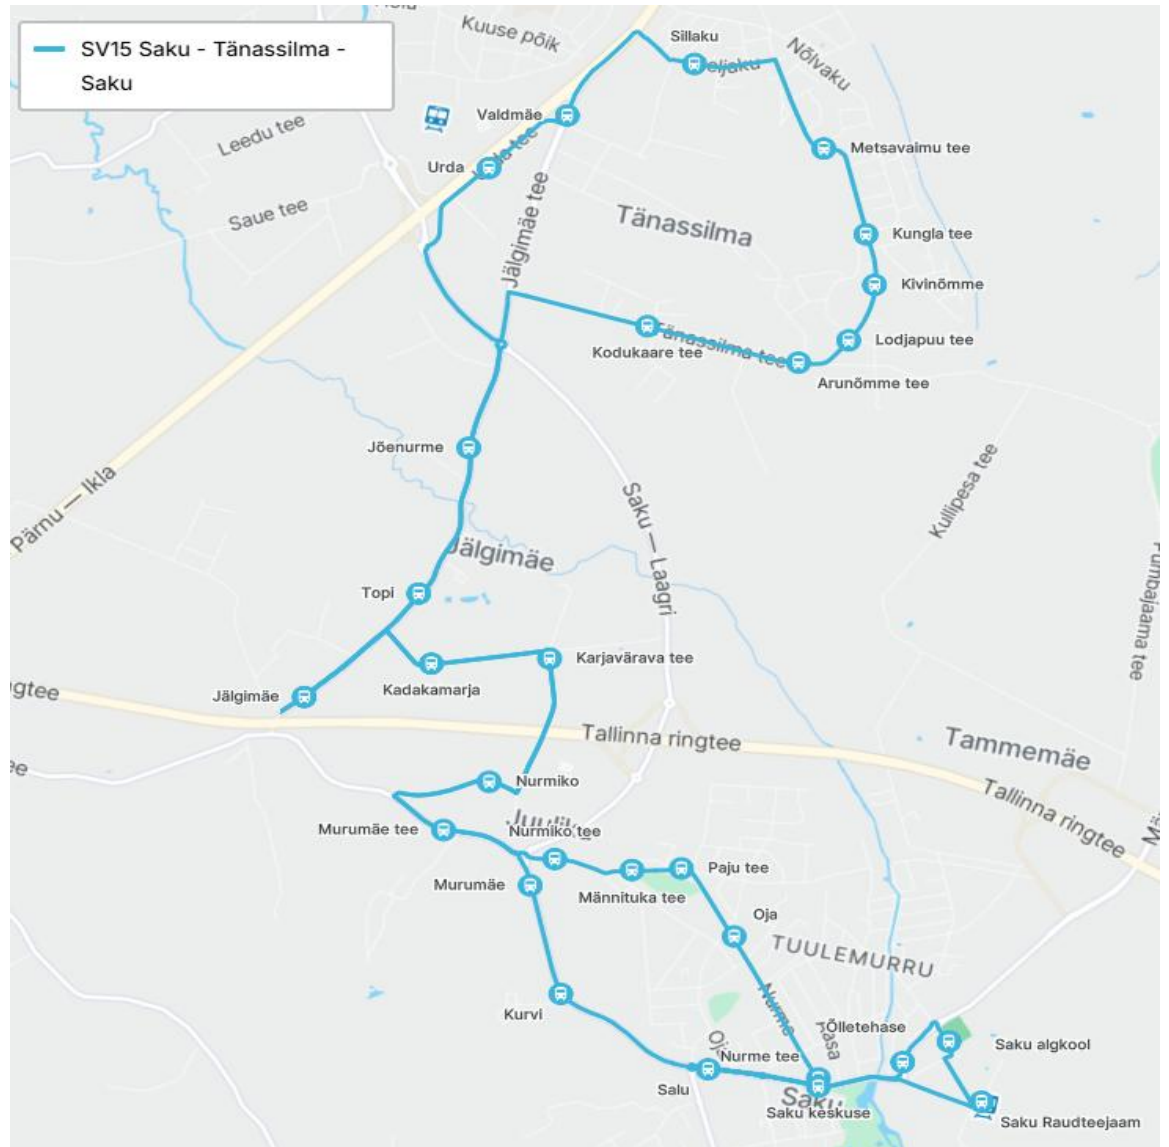

MTÜ Põhja-Eesti Ühistranspordikeskus
reg 80213342
Meistri 14
13517 Tallinn

HANSABUSS AS
reg 10230847
Saku alevik, Tehnika tn 3
75501 Harju maakond, Saku vald

Maakonna bussiliin
SV15 Saku - Tännassilma - Saku

Nr SV15

Sõiduplaan kehtib **05.06.2025**
Liini teenindab HANSABUSS AS

Väljuv

Nr.	Peatus	R	R	R
1	Saku Raudteejaam	13:45	14:40	15:30
2	Saku algkool	13:50	14:45	15:35
3	Õlletehase	13:51	14:46	15:36
4	Salu	13:55	14:50	15:40
5	Nurme tee	13:56	14:51	15:41
6	Oja	13:58	14:53	15:43
7	Paju tee	13:59	14:54	15:44
8	Männituka tee	14:00	14:55	15:45
9	Nurmiko tee	14:01	14:56	15:46
10	Nurmiko	14:02	14:57	15:47
11	Karjavärava tee	14:03	14:58	15:48
12	Kadakamarja	14:04	14:59	15:49
13	Jälgimäe	14:05	15:00	15:50
14	Topi	14:06	15:01	15:51
15	Jõenurme	14:07	15:02	15:52
16	Urda	14:10	15:05	15:55
17	Valdmäe	14:11	15:06	15:56
18	Sillaku	14:12	15:07	15:57
19	Metsavaimu tee	14:14	15:09	15:59
20	Kungla tee	14:15	15:10	16:00
21	Kivinõmme	14:16	15:11	16:01
22	Lodjapuu tee	14:17	15:12	16:02
23	Arunõmme tee	14:18	15:13	16:03
24	Kodukaare tee	14:19	15:14	16:04
25	Jõenurme	14:22	15:17	16:07
26	Topi	14:24	15:19	16:09
27	Jälgimäe	14:25	15:20	16:10
28	Kadakamarja	14:27	15:22	16:12
29	Karjavärava tee	14:28	15:23	16:13
30	Nurmiko	14:29	15:24	16:14
31	Murumäe tee	14:30	15:25	16:15
32	Murumäe	14:31	15:26	16:16
33	Kurvi	14:32	15:27	16:17
34	Salu	14:33	15:28	16:18
35	Saku keskuse	14:34	15:29	16:19
36	Saku Raudteejaam	14:35	15:30	16:20

13.45
14.40
15.30

Märkused

R - liini teenindamine toimub ainult koolipäeval, reedel 05.06.2026