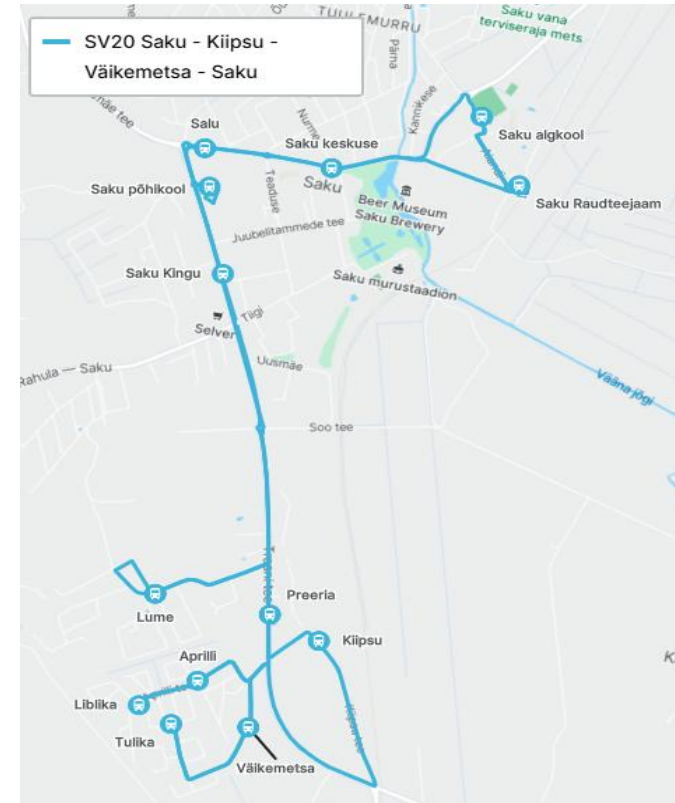

Maakonna bussiliin Nr SV20
SV20 Saku - Kiipsu - Väikemetsa - Saku

Sõiduplaan kehtib **05.06.2025**
Liini teenindab HANSABUSS AS

Väljuv

Nr.	Peatus	R
1	Saku Raudteejaam	7:35
2	Kiipsu	7:45
3	Liblika	7:51
4	Aprilli	7:52
5	Tulika	7:56
6	Väikemetsa	7:59
7	Preeria	8:00
8	Salu	8:05
9	Saku keskuse	8:07
10	Saku Raudteejaam	8:10
11	Saku algkool	8:12

Sisenev

Nr.	Peatus	R	R	R	R	R	R
1	Saku Raudteejaam	12:45	13:45	14:35	15:30	16:15	16:55
2	Saku algkool	12:51	13:51	14:41	15:36	16:21	17:01
3	Saku keskuse	12:53	13:53	14:43	15:38	16:23	17:03
4	Saku põhikool	12:55	13:55	14:45	15:40	16:25	17:05
5	Lume	13:01	14:02	14:52	15:47	16:32	17:12
6	Preeria	13:04	14:05	14:53	15:48	16:34	17:14
7	Väikemetsa	13:09	14:10	14:59	15:54	16:40	17:20
8	Tulika	13:11	14:11	15:01	15:56	16:42	17:22
9	Väikemetsa	13:13	14:13	15:03	15:58	16:44	17:24
10	Aprilli	13:14	14:14	15:04	15:59	16:45	17:25
11	Liblika	13:15	14:15	15:05	16:00	16:46	17:26
12	Aprilli	13:16	14:16	15:06	16:01	16:47	17:27
13	Kiipsu	13:18	14:18	15:08	16:02	16:48	17:29
14	Preeria	13:21	14:21	15:11	16:05	16:53	17:33
15	Saku Kingu	13:22	14:22	15:12	16:07	16:54	17:34
16	Salu	13:24	14:24	15:14	16:09	16:56	17:36
17	Saku keskuse	13:24	14:24	15:14	16:09	16:57	17:37
18	Saku Raudteejaam	13:25	14:24	15:15	16:09	16:58	17:38
19	Saku algkool		14:26	15:17			

Märkused

R - liini teenindamine toimub ainult koolipäeval, reedel 05.06.2026
Kiipsu sissesõit ainult nõudmisel, kui bussis on lapsed

12.45
13.45
14.35
15.30
16.15
16.55