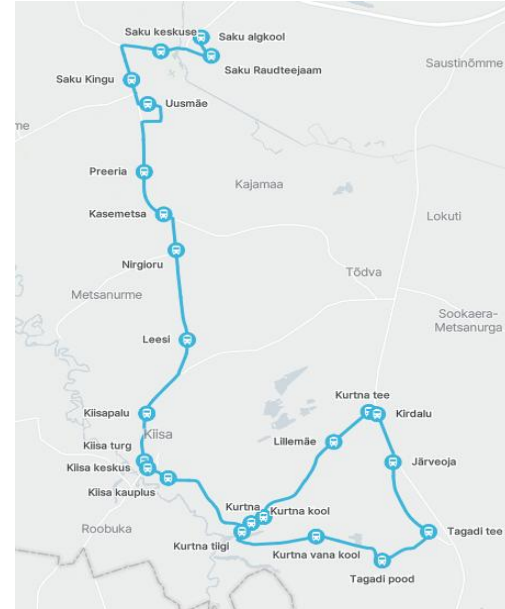

Saku valla siseliinide avaliku teenidamise leping 2-8/25008
Teenuse osutamise algus on 01.09.2025 ning ATL kehtib 5 aastat

MTÜ Põhja-Eesti Ühistranspordikeskus
reg 80213342
Meistri 14
13517 Tallinn

HANSABUSS AS
reg 10230847
Saku alevik, Tehnika tn 3
75501 Harju maakond, Saku vald

**Maakonna bussiliin
SV11 Saku - Kajamaa - Kiisa - Kurtna**

Nr SV11

07.30

11.35

**08.05
17.05**

Sõiduplaan kehtib **05.06.2025**
Liini teenindab HANSABUSS AS

Väljuv

Nr.	Peatus	R	R
1	Saku Raudteejaam	7:30	11:35
2	Saku algkool	7:32	11:36
3	Õiletehas	7:33	11:36
4	Saku keskuse	7:36	11:37
5	Salu	7:37	11:38
6	Pähklimäe	7:37	11:38
7	Saku Kingu	7:38	11:39
8	Preeria	7:41	11:42
9	Kasemetsa	7:42	11:43
10	Aadu tee	7:44	
11	Kajamaa	7:45	
12	Tõdva	7:46	
13	Lokuti	7:48	
14	Pauli	7:49	
15	Proosa	7:52	
16	Kõrnumäe	7:54	
17	Nirgioru		11:45
18	Leesi	7:57	11:47
19	Kiisapalu	7:57	11:49
20	Kiisa turg	7:59	11:51
21	Kiisa keskus	7:59	11:51
22	Kiisa kauplus	8:00	11:52
23	Kurtna	8:02	11:55
24	Kurtna kool	8:04	11:55