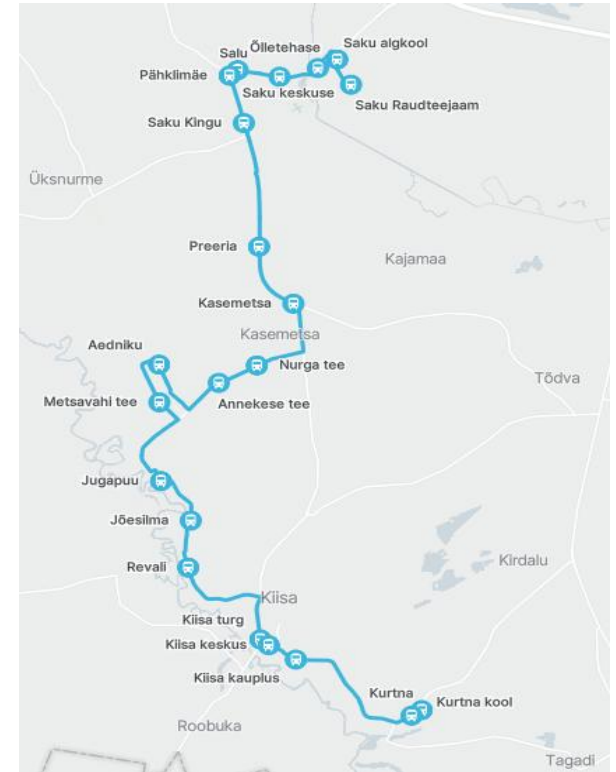

Saku valla siseliinide avaliku teenidamise leping 2-8/25008
Teenuse osutamise algus on 01.09.2025 ning ATL kehtib 5 aastat

MTÜ Põhja-Eesti Ühistranspordikeskus
reg 80213342
Meistri 14
13517 Tallinn

HANSABUSS AS
reg 10230847
Saku alevik, Tehnika tn 3
75501 Harju maakond, Saku vald

Maakonna bussiliin
SV12 Saku - Revali - Aespa - Kurtna

Nr SV12

Sõiduplaan kehtib **05.06.2025**
Liini teenindab HANSABUSS AS

Väljuv