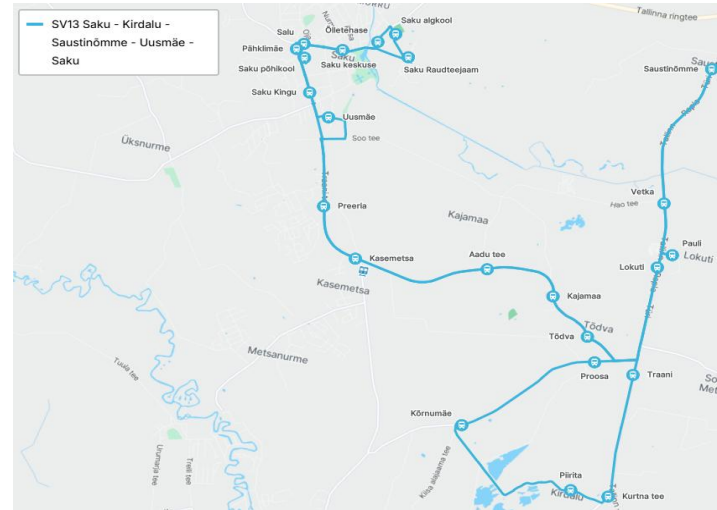

15.35
16.50