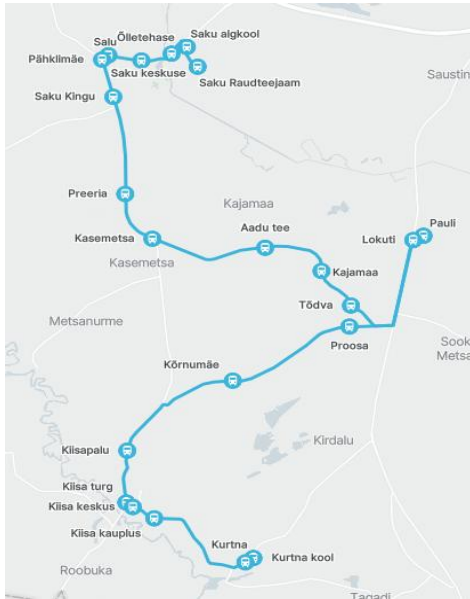

Saku valla siseliinide avaliku teenidamise leping 2-8/25008
Teenuse osutamise algus on 01.09.2025 ning ATL kehtib 5 aastat

MTÜ Põhja-Eesti Ühistranspordikeskus
reg 80213342
Meistri 14
13517 Tallinn

HANSABUSS AS
reg 10230847
Saku alevik, Tehnika tn 3
75501 Harju maakond, Saku vald

**Maakonna bussiliin
SV11 Saku - Kajamaa - Kiisa - Kurtna**

Nr SV11

07.30

11.35

**08.05
17.05**

Sõiduplaan kehtib **05.06.2025**
Liini teenindab HANSABUSS AS

Väljuv

Nr.	Peatus	R	R
1	Saku Raudteejaam	7:30	11:35
2	Saku algkool	7:32	11:36
3	Õiletehas	7:33	11:36
4	Saku keskuse	7:36	11:37
5	Salu	7:37	11:38
6	Pähklimäe	7:37	11:38
7	Saku Kingu	7:38	11:39
8	Preeria	7:41	11:42
9	Kasemetsa	7:42	11:43
10	Aadu tee	7:44	
11	Kajamaa	7:45	
12	Tõdva	7:46	
13	Lokuti	7:48	
14	Pauli	7:49	
15	Proosa	7:52	
16	Kõrnumäe	7:54	
17	Nirgioru		11:45
18	Leesi	7:57	11:47
19	Kiisapalu	7:57	11:49
20	Kiisa turg	7:59	11:51
21	Kiisa keskus	7:59	11:51
22	Kiisa kauplus	8:00	11:52
23	Kurtna	8:02	11:55
24	Kurtna kool	8:04	11:55