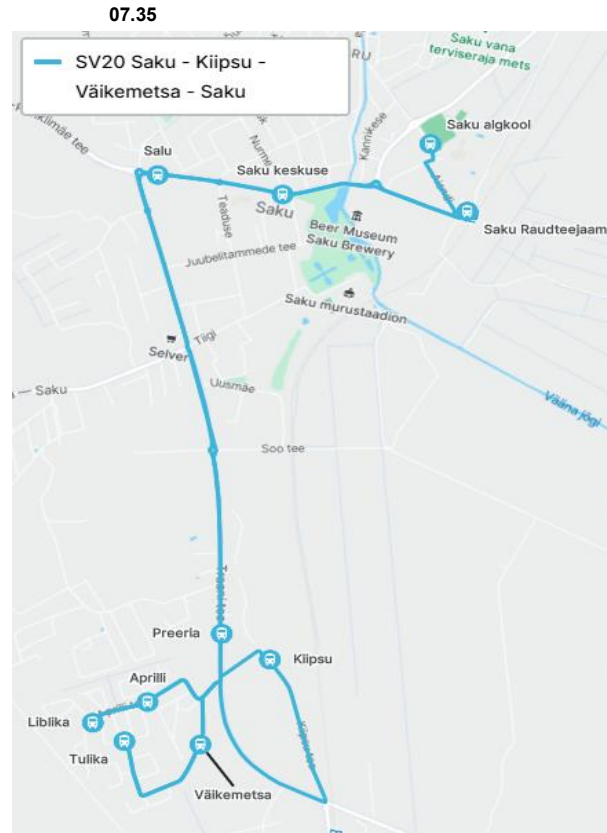

Maakonna bussiliin Nr SV20
SV20 Saku - Kiipsu - Väikemetsa - Saku

Sõiduplaan kehtib **05.06.2025**
Liini teenindab HANSABUSS AS

Väljuv

Nr.	Peatus	R
1	Saku Raudteejaam	7:35
2	Kiipsu	7:45
3	Liblika	7:51
4	Aprilli	7:52
5	Tulika	7:56
6	Väikemetsa	7:59
7	Preeria	8:00
8	Salu	8:05
9	Saku keskuse	8:07
10	Saku Raudteejaam	8:10
11	Saku algkool	8:12

Sisenev

Nr.	Peatus	R	R	R	R	R	R
1	Saku Raudteejaam	12:45	13:45	14:35	15:30	16:15	16:55
2	Saku algkool	12:51	13:51	14:41	15:36	16:21	17:01
3	Saku keskuse	12:53	13:53	14:43	15:38	16:23	17:03
4	Saku põhikool	12:55	13:55	14:45	15:40	16:25	17:05
5	Lume	13:01	14:02	14:52	15:47	16:32	17:12
6	Preeria	13:04	14:05	14:53	15:48	16:34	17:14
7	Väikemetsa	13:09	14:10	14:59	15:54	16:40	17:20
8	Tulika	13:11	14:11	15:01	15:56	16:42	17:22
9	Väikemetsa	13:13	14:13	15:03	15:58	16:44	17:24
10	Aprilli	13:14	14:14	15:04	15:59	16:45	17:25
11	Liblika	13:15	14:15	15:05	16:00	16:46	17:26
12	Aprilli	13:16	14:16	15:06	16:01	16:47	17:27
13	Kiipsu	13:18	14:18	15:08	16:02	16:48	17:29
14	Preeria	13:21	14:21	15:11	16:05	16:53	17:33
15	Saku Kingu	13:22	14:22	15:12	16:07	16:54	17:34
16	Salu	13:24	14:24	15:14	16:09	16:56	17:36
17	Saku keskuse	13:24	14:24	15:14	16:09	16:57	17:37
18	Saku Raudteejaam	13:25	14:24	15:15	16:09	16:58	17:38
19	Saku algkool		14:26	15:17			

Märkused

R - liini teenindamine toimub ainult koolipäeval, reedel 05.06.2026
Kiipsu sissesõit ainult nõudmisel, kui bussis on lapsed

12.45
13.45
14.35
15.30
16.15
16.55