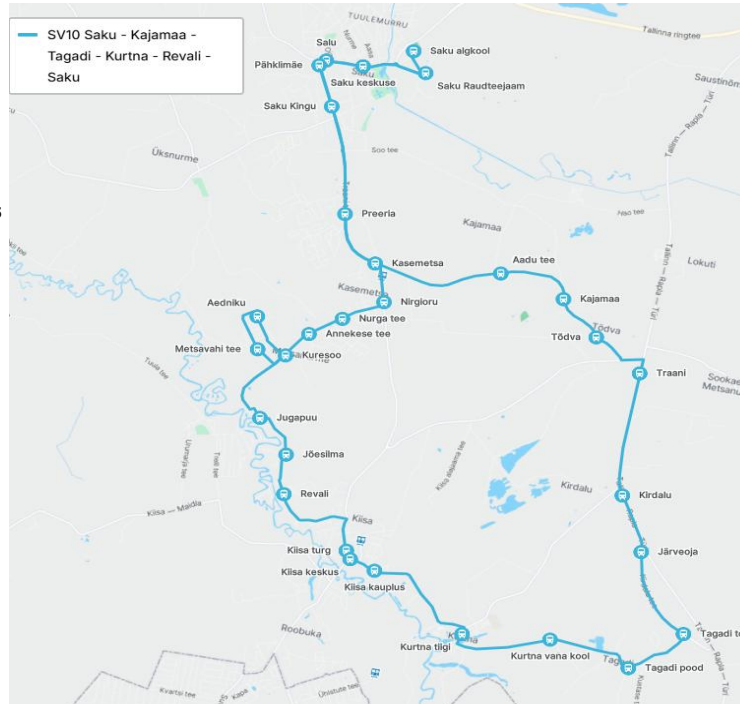

11:25
12:55
14:35