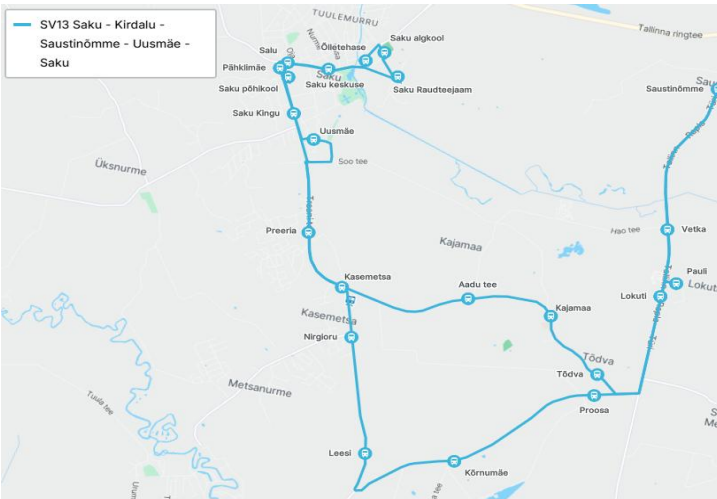

MTÜ Põhja-Eesti Ühistranspordikeskus
reg 80213342
Meistri 14
13517 Tallinn

HANSABUSS AS
reg 10230847
Saku alevik, Tehnika tn 3
75501 Harju maakond, Saku vald

Maakonna bussiliin Nr SV13
SV13 Saku - Kirdalu - Saustinõmme - Uusmäe - Saku

Nr.	Peatus	R	R	R
1	Saku Raudteejaam	7:17	15:35	16:50
2	Saku algkool		15:40	16:55
3	Õlietehase		15:41	16:56
4	Saku keskuse	7:19	15:42	16:57
5	Saku	7:20	15:44	16:59
6	Pähklimäe	7:21	15:44	16:59
7	Saku põhikool		15:46	17:01
8	Saku Kingu	7:22	15:46	17:01
9	Uusmäe		15:47	17:02
10	Preeria	7:24	15:50	17:06
11	Kasemetsa	7:25	15:51	17:08
12	Aadu tee	7:27	15:53	17:10
13	Kajamaa	7:28	15:55	17:12
14	Tõdva	7:29	15:58	17:13
15	Traani	7:31	15:58	17:15
16	Kurtna tee	7:32	15:59	17:16
17	Piirita	7:33	16:01	17:18
18	Kõrumäe	7:36	16:04	17:19
19	Proosa	7:38	16:06	17:21
20	Lokuti	7:39	16:08	17:23
21	Pauli	7:41	16:09	17:24
22	Vetka	7:42	16:11	17:26
23	Saustinõmme	7:45	16:12	17:27
24	Vetka	7:48	16:14	17:29
25	Lokuti	7:49	16:15	17:30
26	Tõdva	7:52	16:17	17:33
27	Kajamaa	7:54	16:18	17:34
28	Aadu tee	7:55	16:20	17:36
29	Kasemetsa	7:57	16:21	17:38
30	Preeria	7:58	16:22	17:40
31	Uusmäe	8:04		
32	Saku Kingu	8:07	16:24	17:41
33	Saku	8:08	16:24	17:42
34	Saku keskuse	8:10	16:25	17:44
35	Saku Raudteejaam	8:12	16:26	17:45
36	Saku algkool	8:14