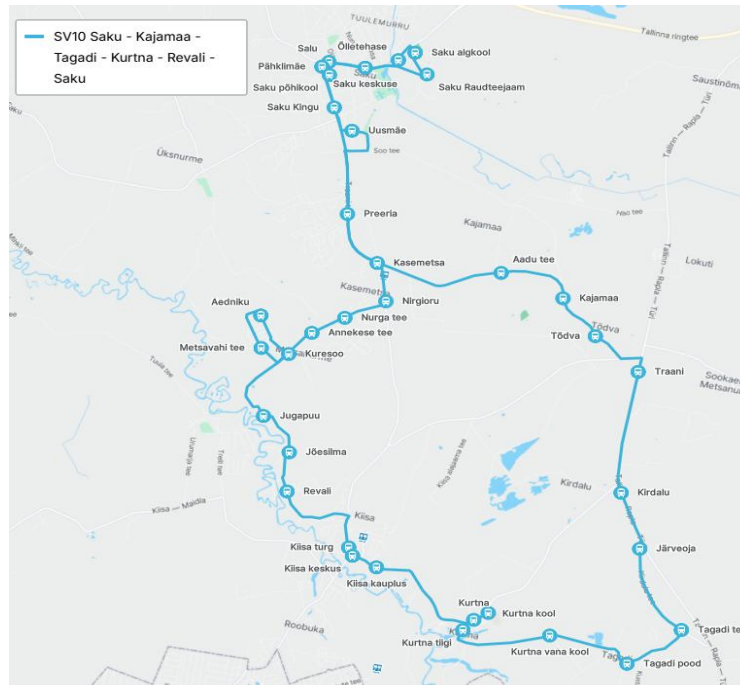

Saku valla siseliinide avaliku teenidamise leping 2-8/25008
Teenuse osutamise algus on 01.09.2025 ning ATL kehtib 5 aastat

MTÜ Põhja-Eesti Ühistranspordikeskus
reg 80213342
Meistri 14
13517 Tallinn

HANSABUSS AS
reg 10230847
Saku alevik, Tehnika tn 3
75501 Harju maakond, Saku vald

Maakonna bussiliin Nr SV10
SV10 Saku - Kajamaa - Tagadi - Kurtna - Revali - Saku

Sõiduplaan kehtib **05.06.2025**
Liini teenindab HANSABUSS AS

Väljuv