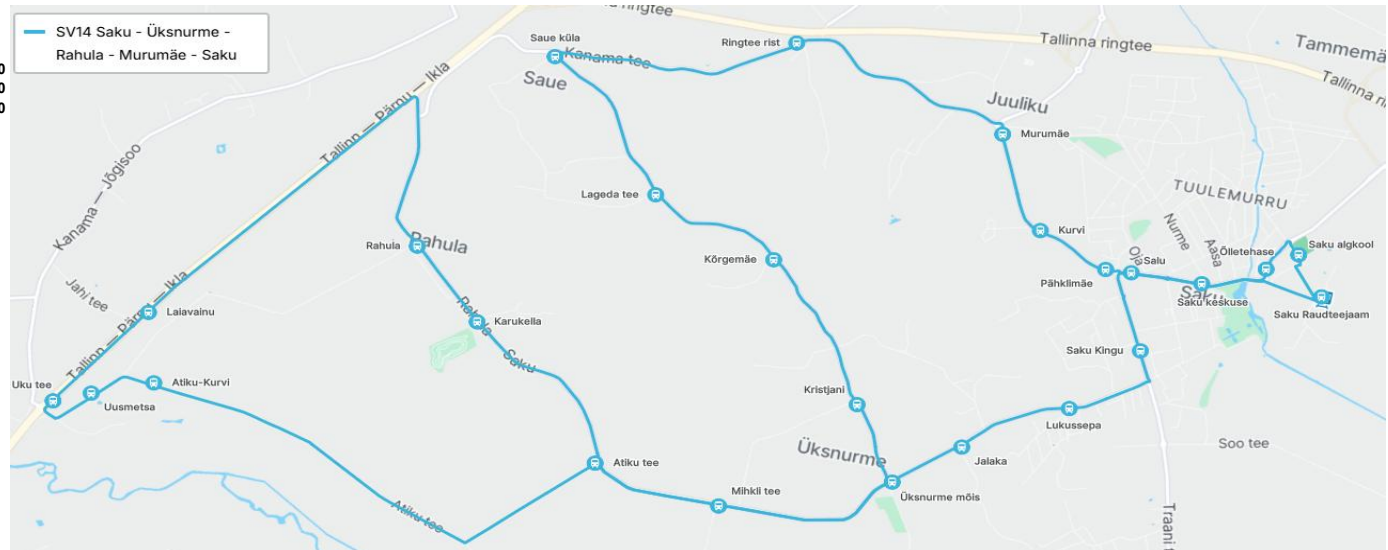

Sisenev

Nr.	Peatus	R	R	R
1	Saku Raudteejaam	13:40	14:40	16:30
2	Saku algkool	13:45	14:45	16:35
3	Õlletehase	13:46	14:46	16:36
4	Saku keskuse	13:47	14:47	16:37
5	Salu	13:48	14:48	16:38
6	Pähklimäe	13:49	14:49	16:39
7	Kurvi	13:49	14:50	16:39
8	Murumäe	13:50	14:51	16:40
9	Ringtee rist	13:52	14:53	16:41
10	Saue küla	13:54	14:56	16:44
11	Lageda tee	13:57	14:59	16:47
12	Kõrgemäe	14:00	15:02	16:50
13	Kristjani	14:03	15:05	16:53
14	Mihkli tee	14:06	15:08	16:57
15	Atiku tee	14:06	15:09	16:58
16	Atiku-Kurvi	14:10	15:13	17:02
17	Uusmetsa	14:11	15:13	17:03
18	Uku tee	14:11	15:14	17:03
19	Lalavainu	14:12	15:14	17:04
20	Rahula	14:17	15:19	17:09
21	Karukella	14:19	15:21	17:11
22	Mihkli tee	14:24	15:26	17:16
23	*Üksnurme mõis	14:26	15:28	17:18
24	*Jalaka	14:27	15:29	17:19
25	*Lukussepa	14:29	15:31	17:20
26	*Saku Kingu	14:30	15:32	17:21
27	*Salu	14:31	15:32	17:21
28	*Saku keskuse	14:32	15:33	17:23
29	*Saku Raudteejaam	14:33	15:34	17:24

13.40
14.40
16.30