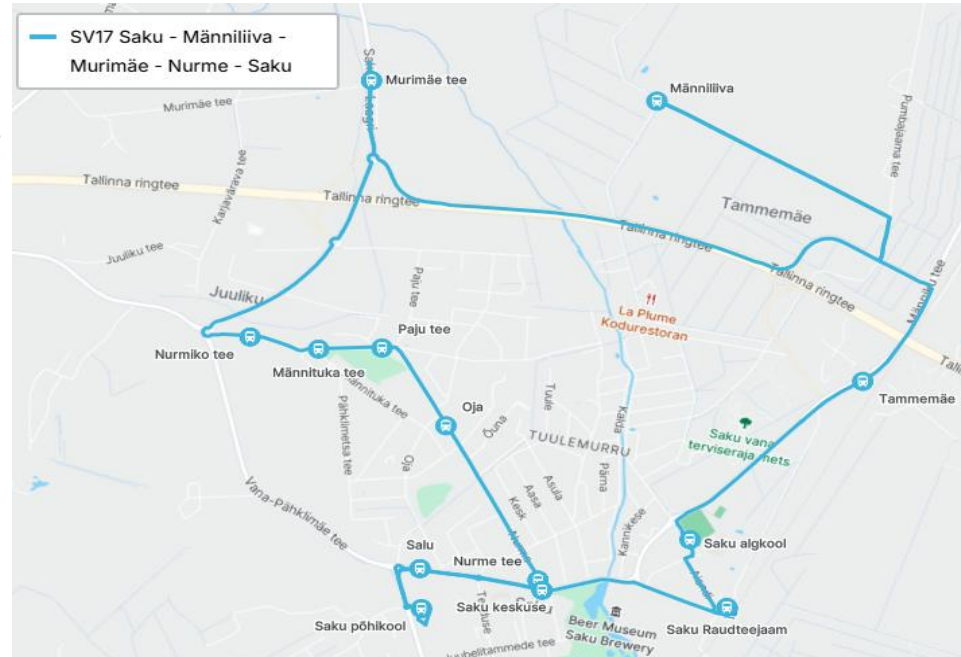

12.40
13.40
14.35
15.30
16.50