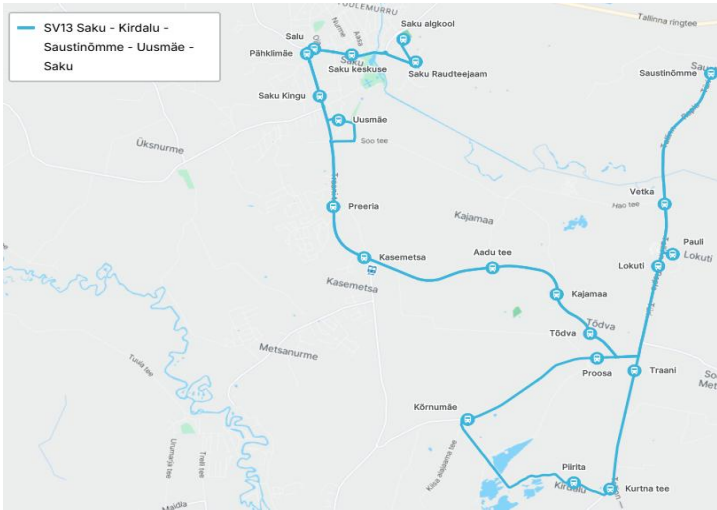

Nr.	Peatus	R	R
1	Saku Raudteejaam	13:40	14:35
2	Saku algkool	13:45	14:40
3	Õlietehase	13:46	14:41
4	Saku keskuse	13:47	14:42
5	Saku	13:48	14:43
6	Pähklimäe	13:48	14:44
7	Saku põhikool	13:50	14:46
8	Saku Kingu	13:51	14:46
9	Uusmäe	13:52	14:47
10	Preeria	13:56	14:50
11	Kasemetsa	13:57	14:51
12	Aadu tee		14:53
13	Kajamaa		14:55
14	Tõdva		14:55
15	Nirgiõru	13:59	
16	Leesi	14:01	
17	Kõrumäe	14:03	
18	Proosa	14:05	14:57
19	Lokuti	14:07	14:57
20	Pauli	14:09	14:59
21	Vetka	14:11	15:00
22	Saustinõmme	14:13	15:02
23	Vetka	14:15	15:04
24	Lokuti	14:16	15:05
25	Proosa		15:07
26	Kõrumäe		15:09
27	Kiisapalu		15:11
28	Kiisa turg		15:13
29	Kiisa keskus		15:14
30	Kiisa kauplus		15:15
31	Kurtna		15:18
32	Kurtna kool		15:19
33	Tõdva	14:17	
34	Kajamaa	14:19	
35	Aadu tee	14:21	
36	Kasemetsa	14:22	
37	Preeria	14:23	
38	Saku Kingu	14:24	
39	Saku	14:25	
40	Saku keskuse	14:26	
41	Saku Raudteejaam	14:26	

07.17