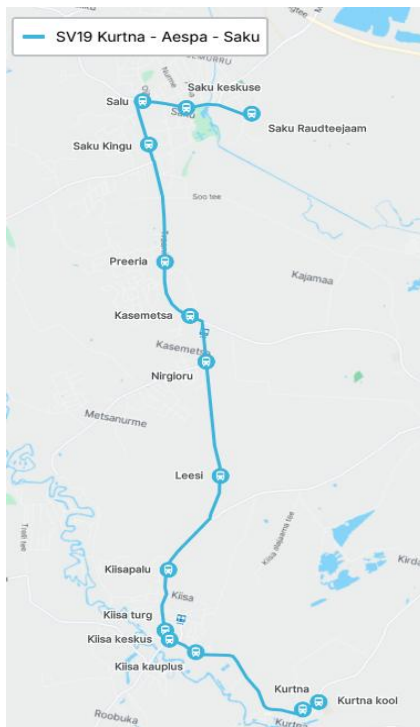

MTÜ Põhja-Eesti Ühistranspordikeskus
reg 80213342
Meistri 14
13517 Tallinn

HANSABUSS AS
reg 10230847
Saku alevik, Tehnika tn 3
75501 Harju maakond, Saku vald

Maakonna bussiliin
SV19 Kurtna - Aespa - Saku

Nr SV19

Sõiduplaan kehtib **05.06.2025**
Liini teenindab HANSABUSS AS

Väljuv

Nr.	Peatus	R	R	R	R	R
1	Kurtna kool		12:10	13:45	15:35	18:40
2	Kurtna		12:10	13:45	15:35	18:40
3	Kiisa kauplus		12:14	13:49	15:39	18:44
4	Kiisa keskus		12:15	13:50	15:40	18:45
5	Standard		12:16	13:51	15:41	
6	Soonurme		12:18	13:53	15:43	
7	Ikaruse		12:19	13:54	15:44	
8	Suvila		12:21	13:56	15:46	
9	Aespa		12:22	13:57	15:47	
10	Tammelehe		12:23	13:58	15:48	
11	Entuslasti	7:40	12:25	14:00	15:50	
12	Tammelehe	7:41	12:25	14:00	15:50	
13	Aespa	7:42	12:26	14:01	15:51	
14	Suvila	7:43	12:26	14:01	15:51	
15	Ikaruse	7:45	12:28	14:03	15:53	
16	Soonurme	7:46	12:29	14:04	15:54	
17	Standard	7:48	12:30	14:05	15:55	
18	Kiisa turg	7:50	12:32	14:07	15:57	18:46
19	Kiisapalu	7:52	12:34	14:09	15:58	18:46
20	Leesi	7:55	12:36	14:11	16:00	18:47
21	Nirgioru	7:57	12:38	14:13	16:01	18:49
22	Kasemetsa	7:59	12:38	14:13	16:01	18:50
23	Preeria	7:59	12:39	14:14	16:03	18:52
24	Uusmäe	8:05				
25	Saku Kingu	8:07	12:40	14:15	16:03	18:54
26	Salu	8:10	12:41	14:16	16:04	18:55
27	Saku keskuse	8:11	12:41	14:16	16:05	18:56
28	Saku Raudteejaam	8:14	12:42	14:17	16:06	18:56
29	Saku algkool	8:16				

Märkused

07.40

12:10
13:45
15:35

18.40