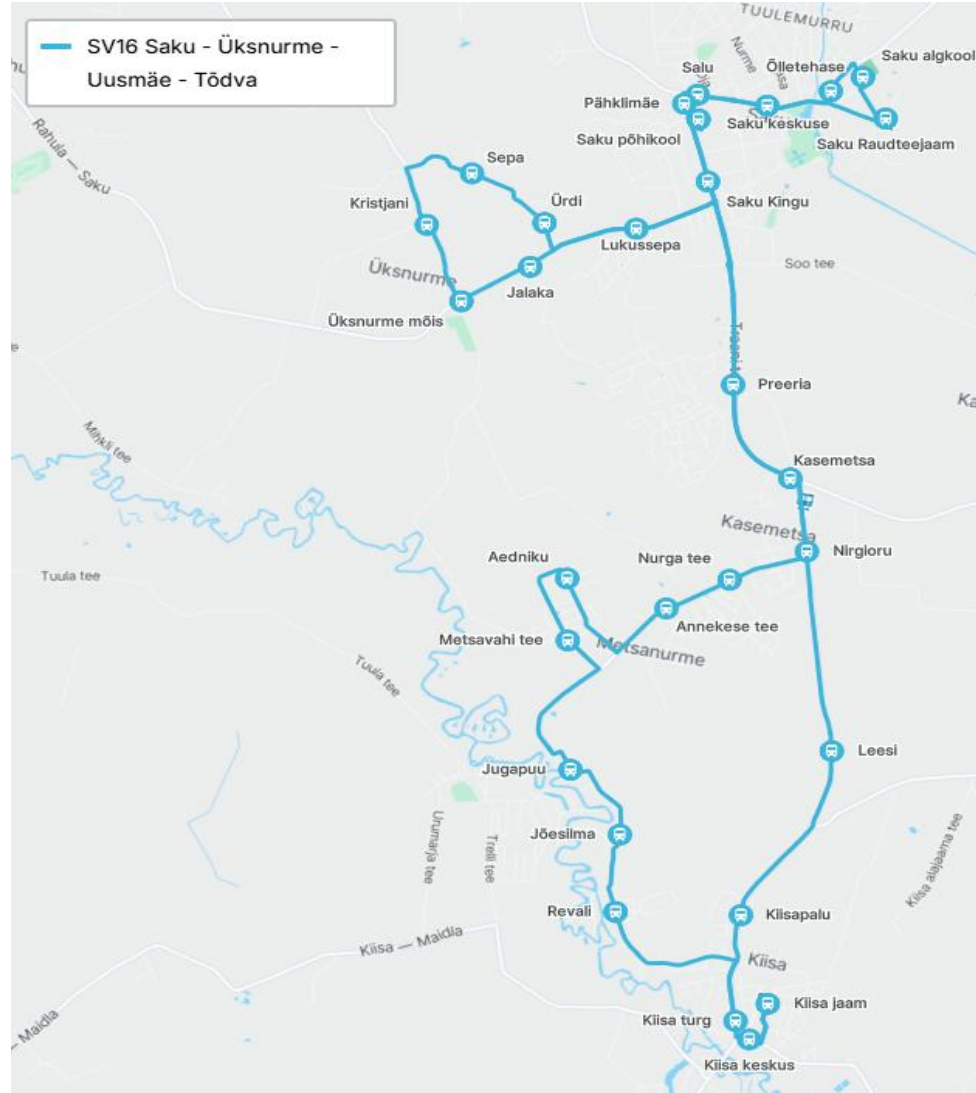

Saku valla siseliinide avaliku teenidamise leping 2-8/25008
Teenuse osutamise algus on 01.09.2025 ning ATL kehtib 5 aastat

MTÜ Põhja-Eesti Ühistranspordikeskus
reg 80213342
Meistri 14
13517 Tallinn

HANSABUSS AS
reg 10230847
Saku alevik, Tehnika tn 3
75501 Harju maakond, Saku vald

**Maakonna bussiliin
SV16 Saku - Üksnurme - Uusmäe - Tõdva**

Nr SV16

Sõiduplaan kehtib **05.06.2025**
Liini teenindab HANSABUSS AS

Väljuv

Nr.	Peatus	R	R
1	Saku Raudteejaam	15:30	16:50
2	Saku algkool	15:35	16:55
3	Õlletehase	15:36	16:56
4	Saku keskuse	15:37	16:57
5	Salu	15:39	16:59
6	Pähklimäe	15:40	17:00
7	Saku põhikool	15:40	17:00
8	Saku Kingu	15:41	17:01
9	Lukussepa	15:43	17:03
10	Ürdi	15:44	17:04
11	Sepa	15:46	17:05
12	Kristjani	15:47	17:06
13	Üksnurme mõis	15:49	17:08
14	Jalaka	15:49	17:09
15	Lukussepa	15:50	17:10
16	Preeria	15:53	17:14
17	Kasemetsa	15:55	17:16
18	Nurga tee	15:57	17:18
19	Annekese tee	15:57	17:19
20	Aedniku	16:00	17:22
21	Metsavahi tee	16:02	17:24
22	Jugapuu	16:06	17:27
23	Jõesilma	16:07	17:29
24	Revali	16:09	17:30
25	Kiisa keskus	16:12	17:34
26	Kiisa jaam	16:14	17:36
27	Kiisa keskus	16:14	17:36
28	Kiisa turg	16:15	17:37
29	Kiisapalu	16:16	17:37
30	Leesi	16:18	17:40
31	Nirgioru	16:20	17:42
32	Kasemetsa	16:21	17:43
33	Preeria	16:23	17:45
34	Saku Kingu	16:24	17:47
35	Salu	16:25	17:48
36	Saku keskuse	16:25	17:49
37	Saku Raudteejaam	16:26	17:50

15.30
16.50

Märkused

R - liini teenindamine toimub ainult koolipäeval, reedel 05.06.2026