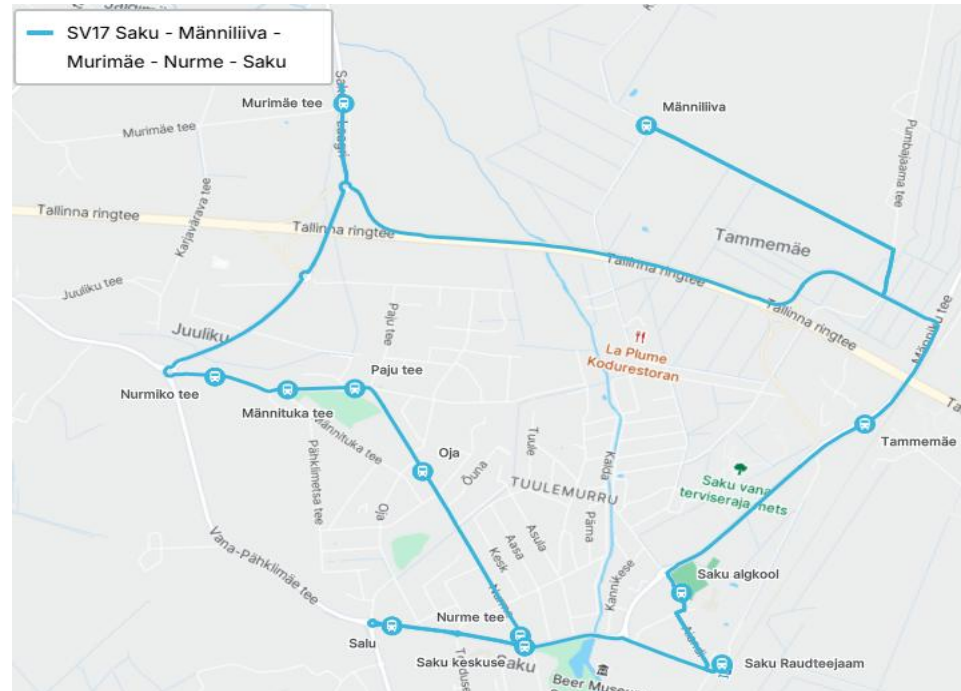

HANSABUSS AS
reg 10230847
Saku alevik, Tehnika tn 3
75501 Harju maakond, Saku vald

Maakonna bussiliin Nr SV17
SV17 Saku - Männiliiva - Murimäe - Nurme - Saku

Sõiduplaan kehtib **05.06.2025**
Liini teenindab HANSABUSS AS

Väljuv

Nr.	Peatus	R
1	Saku Raudteejaam	7:40
2	Saku algkool	7:42
3	Tammemäe	7:44
4	Männiliiva	7:50
5	Murimäe tee	7:55
6	Murimäe tee	7:56
7	Nurmiko tee	7:58
8	Männituka tee	7:59
9	Paju tee	8:00
10	Oja	8:01
11	Nurme tee	8:03
12	Salu	8:07
13	Saku keskuse	8:08
14	Saku Raudteejaam	8:10
15	Saku algkool	8:12

Sisenev

Nr.	Peatus	R	R	R	R	R
1	Saku põhikool	12:40	13:40	14:35	15:30	16:50
2	Salu	12:41	13:41	14:36	15:31	16:51
3	Saku keskuse	12:41	13:41	14:36	15:31	16:51
4	Saku Raudteejaam	12:45	13:45	14:40	15:35	16:55
5	Saku algkool	12:50	13:50	14:45	15:40	17:00
6	Tammemäe	12:53	13:53	14:48	15:43	17:03
7	Männiliiva	12:58	13:58	14:53	15:48	17:08
8	Murimäe tee	13:04	14:04	14:59	15:54	17:14
9	Murimäe tee	13:05	14:05	15:00	15:55	17:15
10	Nurmiko tee	13:07	14:07	15:02	15:57	17:17
11	Männituka tee	13:08	14:08	15:02	15:57	17:17
12	Paju tee	13:08	14:08	15:03	15:58	17:18
13	Oja	13:10	14:10	15:04	15:59	17:19
14	Nurme tee	13:11	14:11	15:05	16:00	17:20
15	Salu	13:13	14:13	15:07	16:02	17:22
16	Saku põhikool	13:15	14:15	15:09	16:04	17:24

Märkused

R - liini teenindamine toimub ainult koolipäeval, reedel 05.06.2026

Männiliiva ja Murimäe sissesõit ainult nõudmisel, kui bussis on lapsed

07.40