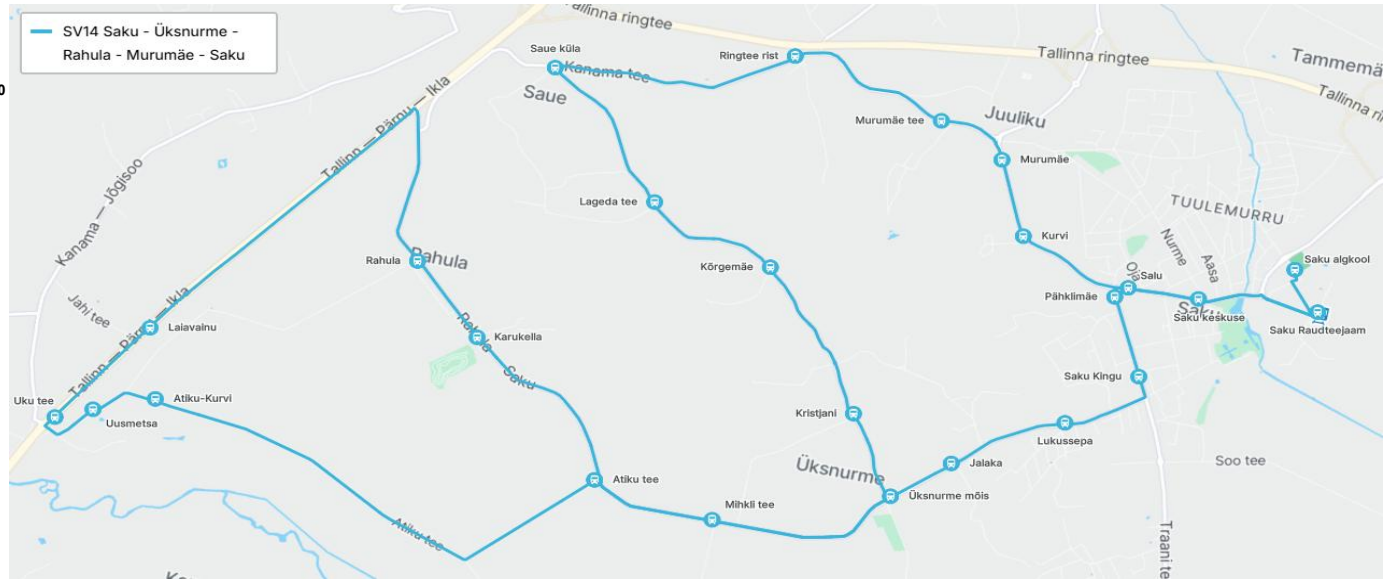

Saku valla siseliniide avaliku teenidamise leping 2-8/25008
Teenuse osutamise algus on 01.09.2025 ning ATL kehtib 5 aastat

MTÜ Põhja-Eesti Ühistranspordikeskus
reg 80213342
Meistri 14
13517 Tallinn

HANSABUSS AS
reg 10230847
Saku alevik, Tehnika tn 3
75501 Harju maakond, Saku vald

Maakonna bussiliin Nr SV14
SV14 Saku - Üksnurme - Rahula - Murumäe - Saku

Sõiduplaan kehtib **05.06.2025**
Liini teenindab HANSABUSS AS

Väljuv

Nr.	Peatus	R
1	Saku Raudteejaam	7:20
2	Saku keskuse	7:24
3	Salu	7:24
4	Pähklimäe	7:25
5	Saku Kingu	7:26
6	Lukussepa	7:26
7	Jalaka	7:27
8	Üksnurme mõis	7:29
9	Mihkli tee	7:31
10	Atiku tee	7:32
11	Atiku-Kurvi	7:36
12	Uusmetsa	7:37
13	Uku tee	7:38
14	Lalavainu	7:39
15	Rahula	7:46
16	Karukella	7:47
17	Mihkli tee	7:51
18	Kristjani	7:53
19	Kõrgemäe	7:55
20	Lageda tee	7:57
21	Saue küla	7:59
22	Ringtee rist	8:04
23	Murumäe tee	8:05
24	Murumäe	8:06
25	Kurvi	8:07
26	Salu	8:08
27	Saku keskuse	8:09
28	Saku Raudteejaam	8:13
29	Saku algkool	8:15

07.20