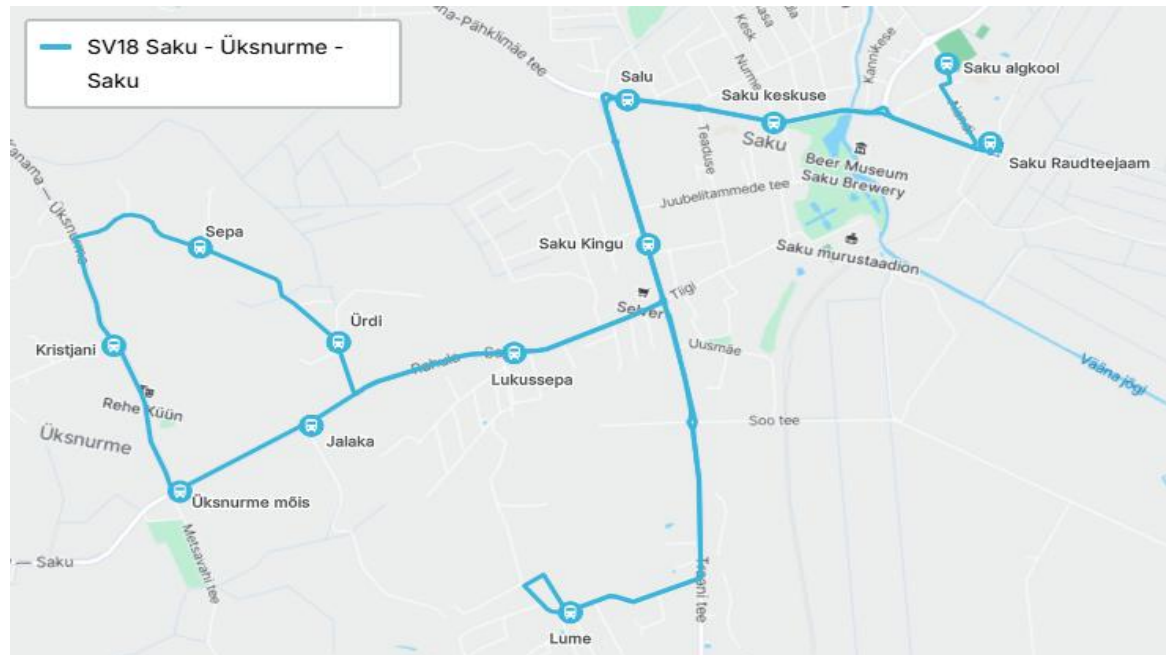

Saku valla siseliinide avaliku teenidamise leping 2-8/25008
Teenuse osutamise algus on 01.09.2025 ning ATL kehtib 5 aastat

MTÜ Põhja-Eesti Ühistranspordikeskus
reg 80213342
Meistri 14
13517 Tallinn

HANSABUSS AS
reg 10230847
Saku alevik, Tehnika tn 3
75501 Harju maakond, Saku vald

**Maakonna bussiliin
SV18 Saku - Üksnurme - Saku**

Nr SV18

Sõiduplaan kehtib **05.06.2025**
Liini teenindab HANSABUSS AS

Väljuv

Nr.	Peatus	R
1	Saku Raudteejaam	7:40
2	Saku keskuse	7:44
3	Lume	7:51
4	Lukussepa	7:57
5	Ürdi	7:59
6	Sepa	7:59
7	Kristjani	8:01
8	Üksnurme mõis	8:02
9	Jalaka	8:02
10	Lukussepa	8:04
11	Saku Kingu	8:05
12	Salu	8:06
13	Saku keskuse	8:07
14	Saku Raudteejaam	8:09
15	Saku algkool	8:11

Sisenev

Nr.	Peatus	R	R	R	R
1	Saku Raudteejaam	12:45	13:45	14:35	16:15
2	Saku algkool	12:50	13:50	14:40	16:20
3	Saku keskuse	12:53	13:53	14:43	16:23
4	Saku põhikool	12:56	13:56	14:46	16:26
5	Lukussepa	13:00	14:00	14:50	16:30
6	Ürdi	13:01	14:01	14:51	16:31
7	Sepa	13:02	14:02	14:52	16:32
8	Kristjani	13:03	14:03	14:53	16:33
9	Üksnurme mõis	13:05	14:05	14:55	16:35
10	Jalaka	13:05	14:05	14:55	16:35
11	Lukussepa	13:07	14:07	14:57	16:37
12	Saku Kingu	13:07	14:07	14:57	16:37
13	Salu	13:08	14:08	14:58	16:38
14	Saku keskuse	13:09	14:09	14:59	16:39
15	Saku Raudteejaam	13:09	14:09	14:59	16:39
16	Saku algkool	13:11	14:11	15:01	16:41

Märkused

R - liini teenindamine toimub ainult koolipäeval, reedel 05.06.2026

07.40