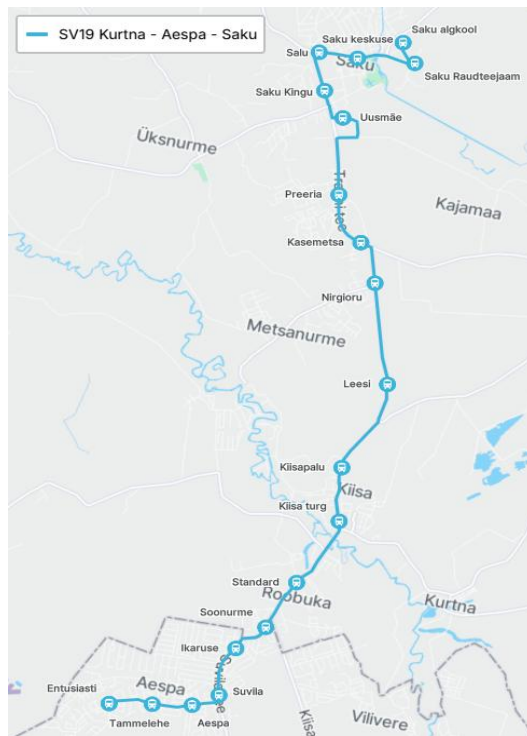

MTÜ Põhja-Eesti Ühistranspordikeskus
reg 80213342
Meistri 14
13517 Tallinn

HANSABUSS AS
reg 10230847
Saku alevik, Tehnika tn 3
75501 Harju maakond, Saku vald

Maakonna bussiliin
SV19 Kurtna - Aespa - Saku

Nr SV19

Sõiduplaan kehtib **05.06.2025**
Liini teenindab HANSABUSS AS

Väljuv

Nr.	Peatus	R	R	R	R	R
1	Kurtna kool		12:10	13:45	15:35	18:40
2	Kurtna		12:10	13:45	15:35	18:40
3	Kiisa kauplus		12:14	13:49	15:39	18:44
4	Kiisa keskus		12:15	13:50	15:40	18:45
5	Standard		12:16	13:51	15:41	
6	Soonurme		12:18	13:53	15:43	
7	Ikaruse		12:19	13:54	15:44	
8	Suvila		12:21	13:56	15:46	
9	Aespa		12:22	13:57	15:47	
10	Tammelehe		12:23	13:58	15:48	
11	Entuslasti	7:40	12:25	14:00	15:50	
12	Tammelehe	7:41	12:25	14:00	15:50	
13	Aespa	7:42	12:26	14:01	15:51	
14	Suvila	7:43	12:26	14:01	15:51	
15	Ikaruse	7:45	12:28	14:03	15:53	
16	Soonurme	7:46	12:29	14:04	15:54	
17	Standard	7:48	12:30	14:05	15:55	
18	Kiisa turg	7:50	12:32	14:07	15:57	18:46
19	Kiisapalu	7:52	12:34	14:09	15:58	18:46
20	Leesi	7:55	12:36	14:11	16:00	18:47
21	Nirgioru	7:57	12:38	14:13	16:01	18:49
22	Kasemetsa	7:59	12:38	14:13	16:01	18:50
23	Preeria	7:59	12:39	14:14	16:03	18:52
24	Uusmäe	8:05				
25	Saku Kingu	8:07	12:40	14:15	16:03	18:54
26	Salu	8:10	12:41	14:16	16:04	18:55
27	Saku keskuse	8:11	12:41	14:16	16:05	18:56
28	Saku Raudteejaam	8:14	12:42	14:17	16:06	18:56
29	Saku algkool	8:16				

Märkused

07.40