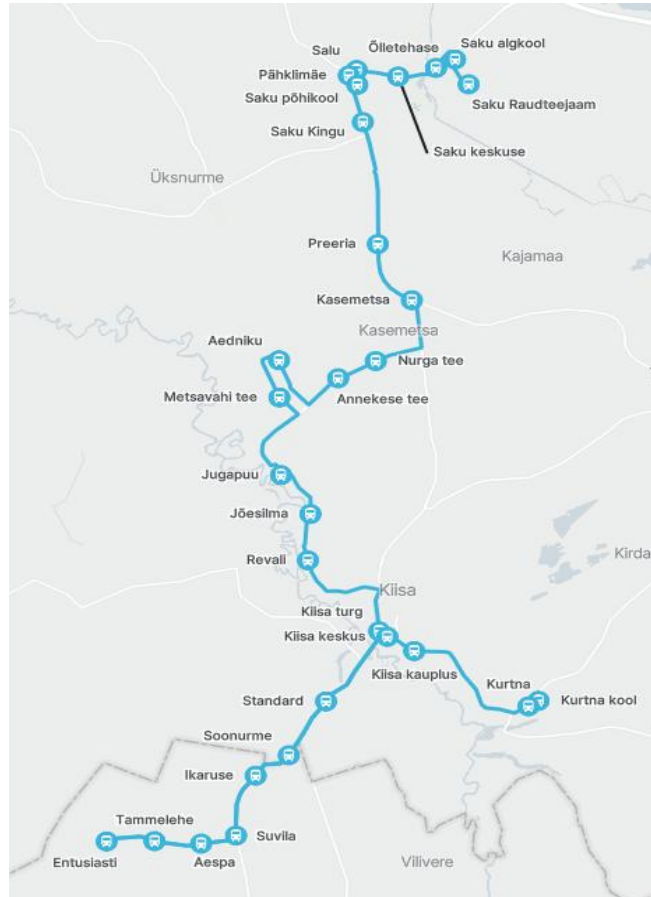

Märkused

R - liini teenindamine toimub ainult koolipäeval, reedel 05.06.2026

07.20
12.50
13.40
14.40
16.10
17.45