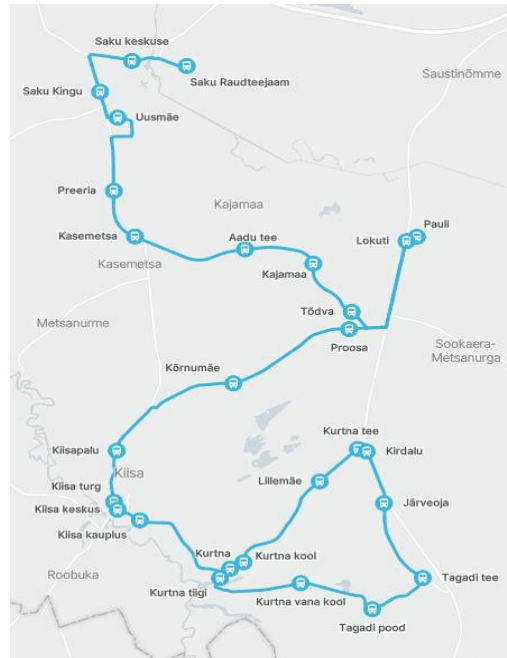

Sisenev

Nr.	Peatus	R	R	R	R	R
1	Kurtna kool	8:05	12:00	14:35	15:20	17:05
2	Lillemäe	8:06	12:03	14:36	15:21	17:06
3	Kurtna tee	8:07	12:04	14:37	15:22	17:07
4	Kirdalu	8:07	12:04	14:37	15:22	17:07
5	Järveoja	8:08	12:06	14:38	15:23	17:08
6	Tagadi tee	8:11	12:08	14:40	15:25	17:10
7	Tagadi pood	8:13	12:09	14:42	15:27	17:12
8	Kurtna vana kool	8:14	12:11	14:43	15:28	17:14
9	Kurtna tiigi	8:17	12:13	14:46	15:31	17:17
10	Kurtna	8:18	12:13	14:47	15:32	17:17
11	Kurtna kool	8:20	12:15	14:49	15:34	17:20
12	Kurtna	8:20	12:15	14:49	15:34	17:20
13	Kiisa kauplus	8:23	12:18	14:52	15:37	17:23
14	Kiisa keskus	8:24	12:19	14:53	15:38	17:24
15	Kiisa turg	8:24	12:19	14:53	15:38	17:24
16	Kiisapalu	8:26	12:20	14:55	15:39	17:25
17	Leesi	8:29				17:27
18	Nirgioru	8:30				17:28
19	Kõrnumäe		12:23	14:58	15:41	
20	Proosa		12:26	15:00	15:43	
21	Lokuti		12:29			
22	Pauli		12:30			
23	Lokuti		12:30			
24	Tõdva		12:33	15:01	15:44	
25	Kajamaa		12:34	15:03	15:46	
26	Aadu tee		12:36	15:04	15:47	
27	Kasemetsa	8:32	12:39	15:05	15:47	17:29
28	Preeria	8:33	12:40	15:06	15:48	17:31
29	Uusmäe		12:42	15:07	15:50	
30	Saku Kingu	8:37	12:43	15:08	15:51	17:32
31	Salu	8:39	12:44	15:08	15:51	17:32
32	Saku keskuse	8:40	12:45	15:09	15:52	17:34
33	Saku Raudteejaam	8:42	12:46	15:10	15:53	17:35
34	Saku algkool	8:44		15:12	15:55	17:37

12:00