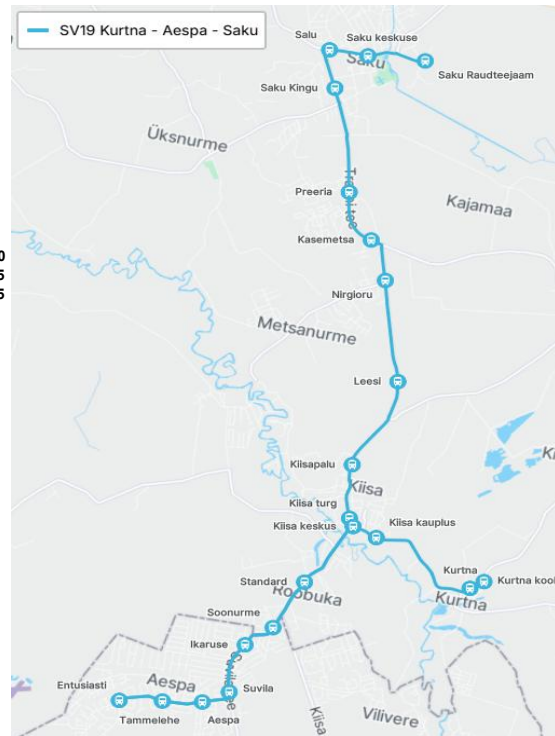

12:10
13:45
15:35