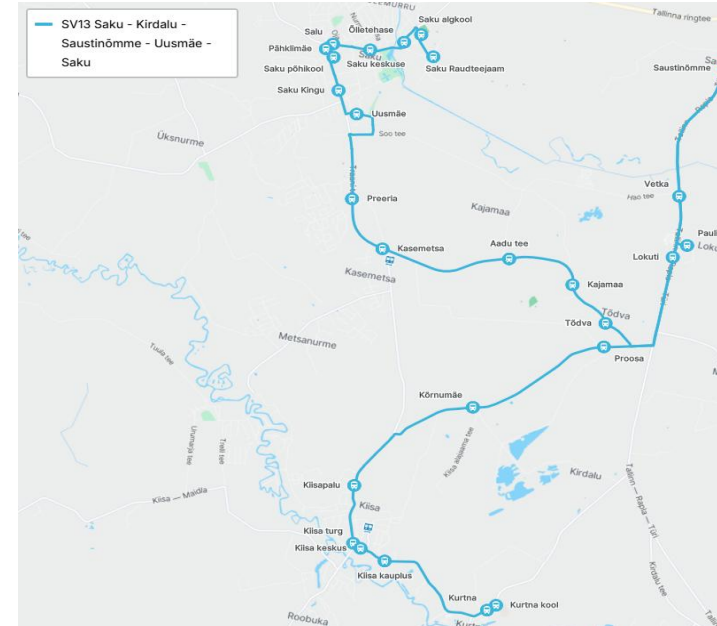

MTÜ Põhja-Eesti Ühistranspordikeskus
reg 80213342
Meistri 14
13517 Tallinn

HANSABUSS AS
reg 10230847
Saku alevik, Tehnika tn 3
75501 Harju maakond, Saku vald

Maakonna bussiliin Nr SV13
SV13 Saku - Kirdalu - Saustinõmme - Uusmäe - Saku

Nr.	Peatus	R	R	R
1	Saku Raudteejaam	7:17	15:35	16:50
2	Saku algkool		15:40	16:55
3	Õlietehase		15:41	16:56
4	Saku keskuse	7:19	15:42	16:57
5	Saku	7:20	15:44	16:59
6	Pähklimäe	7:21	15:44	16:59
7	Saku põhikool		15:46	17:01
8	Saku Kingu	7:22	15:46	17:01
9	Uusmäe		15:47	17:02
10	Preeria	7:24	15:50	17:06
11	Kasemetsa	7:25	15:51	17:08
12	Aadu tee	7:27	15:53	17:10
13	Kajamaa	7:28	15:55	17:12
14	Tõdva	7:29	15:58	17:13
15	Traani	7:31	15:58	17:15
16	Kurtna tee	7:32	15:59	17:16
17	Piirita	7:33	16:01	17:18
18	Kõrumäe	7:36	16:04	17:19
19	Proosa	7:38	16:06	17:21
20	Lokuti	7:39	16:08	17:23
21	Pauli	7:41	16:09	17:24
22	Vetka	7:42	16:11	17:26
23	Saustinõmme	7:45	16:12	17:27
24	Vetka	7:48	16:14	17:29
25	Lokuti	7:49	16:15	17:30
26	Tõdva	7:52	16:17	17:33
27	Kajamaa	7:54	16:18	17:34
28	Aadu tee	7:55	16:20	17:36
29	Kasemetsa	7:57	16:21	17:38
30	Preeria	7:58	16:22	17:40
31	Uusmäe	8:04		
32	Saku Kingu	8:07	16:24	17:41
33	Saku	8:08	16:24	17:42
34	Saku keskuse	8:10	16:25	17:44
35	Saku Raudteejaam	8:12	16:26	17:45
36	Saku algkool	8:14