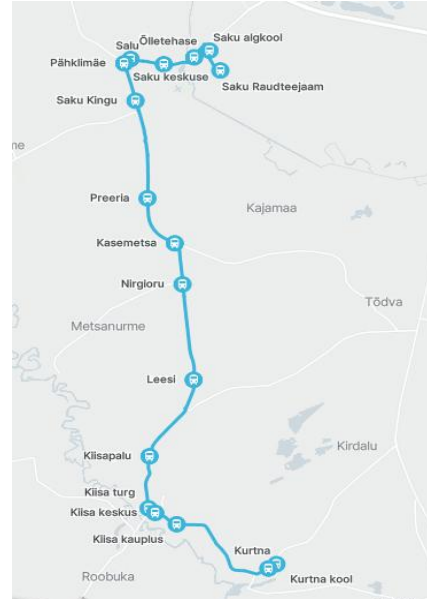

Saku valla siseliinide avaliku teenidamise leping 2-8/25008
Teenuse osutamise algus on 01.09.2025 ning ATL kehtib 5 aastat

MTÜ Põhja-Eesti Ühistranspordikeskus
reg 80213342
Meistri 14
13517 Tallinn

HANSABUSS AS
reg 10230847
Saku alevik, Tehnika tn 3
75501 Harju maakond, Saku vald

**Maakonna bussiliin
SV11 Saku - Kajamaa - Kiisa - Kurtna**

Nr SV11

07.30

11.35

**08.05
17.05**

Sõiduplaan kehtib **05.06.2025**
Liini teenindab HANSABUSS AS

Väljuv

Nr.	Peatus	R	R
1	Saku Raudteejaam	7:30	11:35
2	Saku algkool	7:32	11:36
3	Õiletehas	7:33	11:36
4	Saku keskuse	7:36	11:37
5	Salu	7:37	11:38
6	Pähklimäe	7:37	11:38
7	Saku Kingu	7:38	11:39
8	Preeria	7:41	11:42
9	Kasemetsa	7:42	11:43
10	Aadu tee	7:44	
11	Kajamaa	7:45	
12	Tõdva	7:46	
13	Lokuti	7:48	
14	Pauli	7:49	
15	Proosa	7:52	
16	Kõrnumäe	7:54	
17	Nirgioru		11:45
18	Leesi	7:57	11:47
19	Kiisapalu	7:57	11:49
20	Kiisa turg	7:59	11:51
21	Kiisa keskus	7:59	11:51
22	Kiisa kauplus	8:00	11:52
23	Kurtna	8:02	11:55
24	Kurtna kool	8:04	11:55