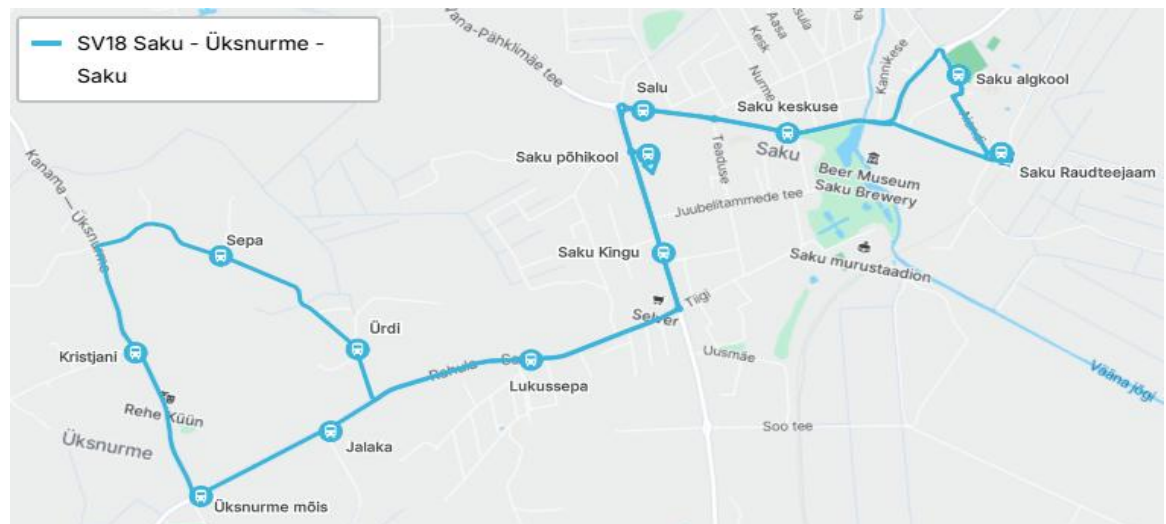

12.45

13.45

14.35

16.15