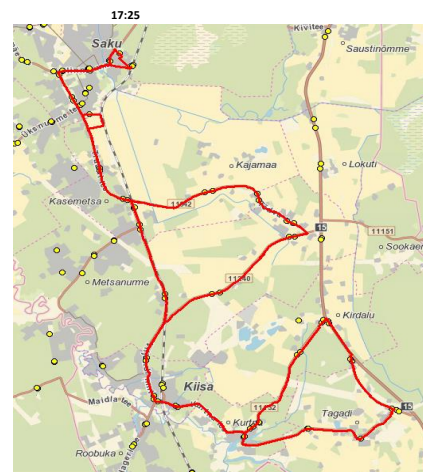

Nr.	Peatus	Reis	Reis	Reis	Reis	Reis
1	Saku Raudteejaam	07:15	07:35			17:25
2	Saku Gümnaasium		07:37			17:30
3	Õlletehase		07:38			17:31
4	Saku keskuse	07:17	07:41			17:32
5	Salu	07:18	07:42			17:33
6	Pähklimäe	07:18	07:42			17:33
7	Saku Kingu	07:19	07:43			17:34
8	Uusmäe					17:35
9	Preeria	07:22	07:46			17:39
10	Kasemetsa	07:23	07:47			17:41
11	Aadu tee	07:25	07:49			17:43
12	Kajamaa	07:26	07:50			17:44
13	Tõdva	07:27	07:51			17:45
14	Proosa		07:52			17:47
15	Kõrnumäe		07:54			17:49
16	Kiisapalu		07:56			17:52
17	Kiisa turg		07:58			17:53
18	Kiisa keskus		07:58			17:53
19	Kiisa kauplus		07:59			17:54
20	Kurtna		08:01			17:56
21	Kurtna kool		08:01		15:15	17:56
22	Lillemäe		08:04			18:00
23	Kurtna tee		08:05		15:18	18:00
24	Traani				15:20	
25	Traani	07:28				
26	Kirdalu	07:30	08:05			18:01
27	Järveoja	07:31	08:06			18:02
28	Tagadi tee	07:33	08:09			18:04
29	Tagadi pood	07:35	08:11			18:06
30	Kurtna vana kool	07:37	08:12			18:08
31	Kurtna tiigi	07:40	08:15			18:11
32	Kurtna		08:16			18:11
33	Kurtna kool		08:17	14:25		18:15
34	Kurtna		08:17	14:25		18:15
35	Kiisa kauplus	07:42	08:20	14:28		18:18
36	Kiisa keskus	07:43	08:21	14:29		18:19
37	Kiisa turg	07:43	08:21	14:29		18:19
38	Kiisapalu	07:45	08:23	14:31		18:20
39	Leesi		08:25			18:21
40	Nirgioru		08:26			18:23
41	Kõrnumäe	07:48		14:34		
42	Proosa	07:50		14:36		
43	Tõdva	07:51		14:37	15:21	
44	Kajamaa	07:53		14:39	15:23	
45	Aadu tee	07:54		14:39	15:23	
46	Kasemetsa	07:57	08:28	14:40	15:24	18:24
47	Preeria	07:57	08:29	14:41	15:24	18:26
48	Uusmäe	08:01		14:43		
49	Saku Kingu	08:04	08:33	14:44	15:26	18:28
50	Salu	08:06	08:35	14:44	15:27	18:28
51	Saku keskuse	08:07	08:36	14:45	15:27	18:30
52	Saku Raudteejaam	08:09	08:38	14:46	15:28	18:31
53	Saku Gümnaasium	08:11		15:30		
Töötamise päevad		1-5	1-5	1-5	1-5	1-5

Saku - Kurtna - Tõdva - Saku **Nr.SV11**

Nr.	Peatus	Reis	Reis
1	Saku Raudteejaam		12:30
2	*Saku Gümnaasium	08:10	12:35
3	Õlletehase	08:11	12:36
4	Saku keskuse	08:14	12:37
5	Salu	08:15	12:38
6	Saku Kingu	08:15	12:38
7	Uusmäe	08:16	12:39
8	Preeria	08:17	12:40
9	Kasemetsa	08:20	12:43
10	Nurga tee	08:21	12:45
11	Annekese		12:47
12	Aedniku		12:48
13	Metsavahi tee		12:50
14	Kuresoo tee		12:52
15	Annekese tee		12:54
16	Nurga tee		12:54
17	Nirgioru		12:56
18	Aadu tee		12:57
19	Kajamaa	08:23	12:59
20	Kajamaa	08:24	12:59
21	Aadu tee	08:28	13:01
22	Kasemetsa	08:30	13:02
23	Preeria	08:31	13:03
24	Uusmäe		13:05
25	Saku Kingu	08:35	13:06
26	Salu	08:37	13:06
27	Saku keskuse	08:38	13:07
28	Saku Raudteejaam	08:41	13:10
Töötamise päevad		1-5	1-5

Märkused
Tagadi sisseõit ainult nõudmises, kui bussis on lapsed
Liini teenindamine toimub ainult koolipäeval 1-5
Sõitjate siseneimine ja väljumine toimub ainult liiklusemärgiga 541a tähistatud bussipeatustes
*Peatuse Saku Gümnaasium toimub ümberistumine liinilt SV14, mis saabub kell 08:06 ja liinilt 113, mis saabub 08:07