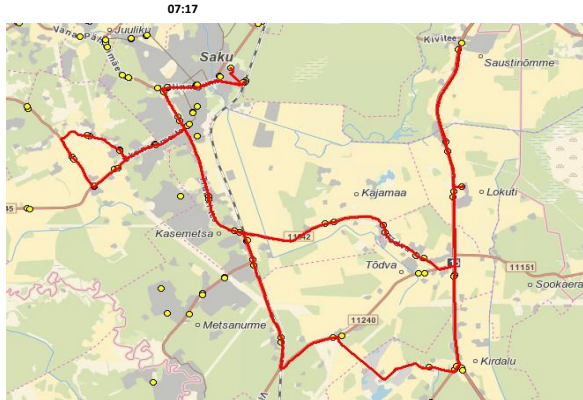

Availiku bussiliiniveo korraldamine Harju maakonna Saku valla bussiliinidel leping nr.12-2/131-1 08.06.2023
Kehtib alates 01.09.2023

Tellijä	Korraldaja	Vedaja
Saku Vallavalitsus	MTÜ Põhja-Eesti Ühistranspordikeskus	AS HANSABUSS
Reg. nr 75019738	reg 80213342	Reg 10230847
Juubelitammede tee 15	Roosikrantsi 12	Paavli 6
75501 Saku Harjumaa	10119 Tallinn	10412 Tallinn

Saku valla siseliin
Saku - Üksnurme - Saustinõmme - Kirdalu - Saku

Nr.SV13

Nr.	Peatus	Reis
1	Saku Raudteejaam	07:17
2	Saku keskuse	07:20
3	Salu	07:21
4	Pähklimäe	07:21
5	Saku Kingu	07:22
6	Preeria	07:24
7	Kasemetsa	07:25
8	Aadu tee	07:27
9	Kajamaa	07:29
10	Tõdva	07:29
11	Lokuti	07:32
12	Pauli	07:34
13	Vetka	07:36
14	Saustinõmme	07:38
15	Vetka	07:41
16	Lokuti	07:42
17	Traani	07:44
18	Kurtna tee	07:46
19	Piirita	07:47
20	Kõrnumäe	07:49
21	Leesi	07:51
22	Nirgioru	07:52
23	Kasemetsa	07:54
24	Preeria	07:54
25	Lukussepa	07:59
26	Ürdi	07:59
27	Sepa tee	08:00
28	Kristjani	08:01
29	Üksnurme mõis	08:03
30	Jalaka	08:04
31	Lukussepa	08:04
32	Saku Kingu	08:06
33	Salu	08:08
34	Saku keskuse	08:10
35	Saku Raudteejaam	08:13
36	Saku Gümnaasium	08:15
Töötamise päevad		1-5

Saku - Üksnurme - Saustinõmme - Kõrnumäe - Kurtna

Nr.	Peatus	Reis	Reis
1	Saku Raudteejaam	14:25	16:05
2	Saku Gümnaasium	14:30	16:10
3	Õiletehas	14:31	16:11
4	Saku keskuse	14:32	16:12
5	Salu	14:33	16:13
6	Pähklimäe	14:33	16:13
7	Saku Kingu	14:34	16:14
8	Lukussepa	14:36	16:16
9	Ürdi	14:37	16:17
10	Sepa tee	14:38	16:18
11	Kristjani	14:39	16:19
12	Üksnurme mõis	14:41	16:21
13	Jalaka	14:41	16:21
14	Lukussepa	14:43	16:23
15	Preeria	14:46	16:27
16	Kasemetsa	14:47	16:29
17	Aadu tee	14:49	16:31
18	Kajamaa	14:50	16:32
19	Tõdva	14:51	16:33
20	Lokuti	14:53	16:36
21	Pauli	14:54	16:37
22	Vetka	14:56	16:39
23	Saustinõmme	14:57	16:41
24	Vetka	14:59	16:42
25	Lokuti	15:00	16:43
26	Proosa	15:02	
27	Kõrnumäe	15:05	
28	Kiisapalu	15:07	
29	Kiisa turg	15:09	16:45
30	Kiisa keskus	15:09	16:45
31	Kiisa kauplus	15:09	16:45
32	Kurtna	15:12	
33	Kurtna kool	15:13	
34	Traani		16:45
35	Kurtna tee		16:46
36	Piirita		16:47
37	Kõrnumäe		16:50
38	Proosa		16:52
39	Tõdva		16:53
40	Kajamaa		16:54
41	Aadu tee		16:55
42	Kasemetsa		16:57
43	Preeria		16:59
44	Saku Kingu		17:01
45	Salu		17:01
46	Saku keskuse		17:02
47	Saku Raudteejaam		17:03
Töötamise päevad		1-5	1-5

Märkused

Liini teenindamine toimub ainult koolipäevadel 1-5
Sõitjate sisenemine ja väljumine toimub ainult liiklusemärgiga 541a tähistatud bussipeatustes