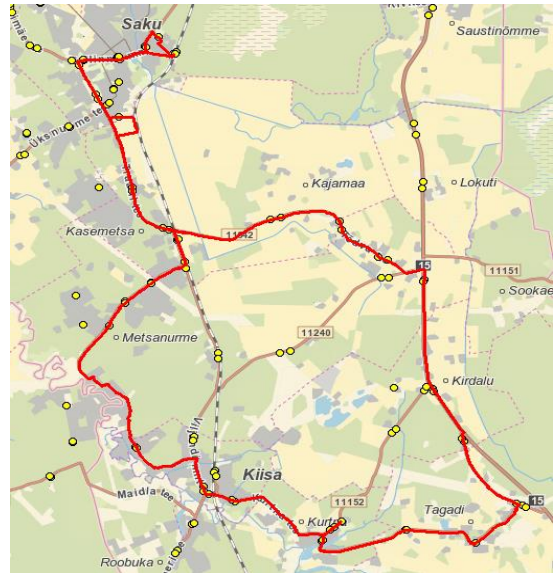

**Nr.SV10**

Sõiduplaan kehtib alates 04.03.2024  
Liini teenindab AS HANSABUSS

Nr.	Peatus	Reis	Reis	Reis
1	Saku Raudteejaam	13:15	14:25	15:40
2	Saku Gümnaasium	13:17	14:30	15:45
3	Õlletehase	13:18	14:31	15:46
4	Saku keskuse	13:19	14:32	15:47
5	Salu	13:20	14:33	15:48
6	Pähklimäe	13:20	14:33	15:48
7	Saku Kingu	13:21	14:34	15:49
8	Uusmäe		14:35	15:50
9	Preeria	13:24	14:39	15:53
10	Kasemetsa	13:25	14:40	15:54
11	Aadu tee	13:26	14:44	15:56
12	Kajamaa	13:27	14:45	15:57
13	Tõdva	13:28	14:46	15:59
14	Traani	13:29	14:47	16:00
15	Kurtna tee	13:30		16:01
16	Lillemäe	13:31		16:02
17	Kirdalu		14:49	
18	Järveoja		14:50	
19	Tagadi tee		14:52	
20	Tagadi pood		14:54	
21	Kurtna vana kool		14:56	
22	Kurtna tiigi		14:59	
23	Kurtna		14:59	
24	Kurtna kool	13:35	15:15	16:05
25	Kurtna	13:36	15:15	16:05
26	Kiisa kauplus	13:38	15:18	16:08
27	Kiisa keskus	13:39	15:19	16:09
28	Kiisa turg	13:39	15:19	16:09
29	Revali	13:43	15:22	16:12
30	Kuresoo tee	13:50	15:29	16:18
31	Annekese	13:50	15:29	16:19
32	Nurga tee	13:51	15:30	16:20
33	Nirgioru	13:53	15:31	16:22
34	Kasemetsa	13:54	15:32	16:23
35	Preeria	13:55	15:32	16:23
36	Saku Kingu	13:56	15:34	16:25
37	Salu	13:56	15:34	16:25
38	Saku keskuse	13:57	15:35	16:26
39	Saku Raudteejaam	13:58	15:36	16:27
	Töötamise päevad	1-5	1-5	1-5

**Märkused**

Liini teenindamine toimub ainult koolipäevadel 1-5  
Sõitjate sisene mine ja väljumine toimub ainult liiklusemärgiga 541a tähistatud bussipeatustes

13:15

14:25

15:40

Avaliku bussiliiniveo korraldamine Harju maakonna Saku valla bussiliinidel leping nr.12-2/131-1 08.06.2023  
 Kehtib alates 01.09.2023