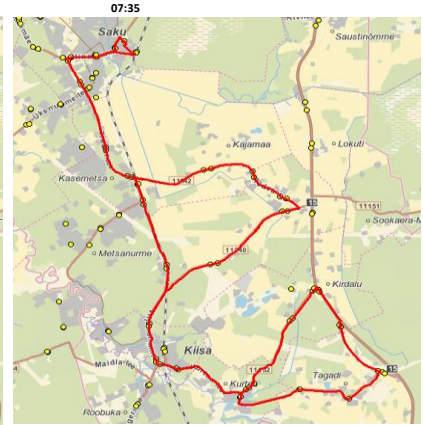

Nr.	Peatus	Reis	Reis	Reis	Reis	Reis
1	Saku Raudteejaam	07:15	07:35			17:25
2	Saku Gümnaasium		07:37			17:30
3	Õlletehase		07:38			17:31
4	Saku keskuse	07:17	07:41			17:32
5	Salu	07:18	07:42			17:33
6	Pähklimäe	07:18	07:42			17:33
7	Saku Kingu	07:19	07:43			17:34
8	Uusmäe					17:35
9	Preeria	07:22	07:46			17:39
10	Kasemetsa	07:23	07:47			17:41
11	Aadu tee	07:25	07:49			17:43
12	Kajamaa	07:26	07:50			17:44
13	Tõdva	07:27	07:51			17:45
14	Proosa		07:52			17:47
15	Kõrnumäe		07:54			17:49
16	Kiisapalu		07:56			17:52
17	Kiisa turg		07:58			17:53
18	Kiisa keskus		07:58			17:53
19	Kiisa kauplus		07:59			17:54
20	Kurtna		08:01			17:56
21	Kurtna kool		08:01		15:15	17:56
22	Lillemäe		08:04			18:00
23	Kurtna tee		08:05		15:18	18:00
24	Traani				15:20	
25	Traani	07:28				
26	Kirdalu	07:30	08:05			18:01
27	Järveoja	07:31	08:06			18:02
28	Tagadi tee	07:33	08:09			18:04
29	Tagadi pood	07:35	08:11			18:06
30	Kurtna vana kool	07:37	08:12			18:08
31	Kurtna tiigi	07:40	08:15			18:11
32	Kurtna		08:16			18:11
33	Kurtna kool		08:17	14:25		18:15
34	Kurtna		08:17	14:25		18:15
35	Kiisa kauplus	07:42	08:20	14:28		18:18
36	Kiisa keskus	07:43	08:21	14:29		18:19
37	Kiisa turg	07:43	08:21	14:29		18:19
38	Kiisapalu	07:45	08:23	14:31		18:20
39	Leesi		08:25			18:21
40	Nirgioru		08:26			18:23
41	Kõrnumäe	07:48		14:34		
42	Proosa	07:50		14:36		
43	Tõdva	07:51		14:37	15:21	
44	Kajamaa	07:53		14:39	15:23	
45	Aadu tee	07:54		14:39	15:23	
46	Kasemetsa	07:57	08:28	14:40	15:24	18:24
47	Preeria	07:57	08:29	14:41	15:24	18:26
48	Uusmäe	08:01		14:43		
49	Saku Kingu	08:04	08:33	14:44	15:26	18:28
50	Salu	08:06	08:35	14:44	15:27	18:28
51	Saku keskuse	08:07	08:36	14:45	15:27	18:30
52	Saku Raudteejaam	08:09	08:38	14:46	15:28	18:31
53	Saku Gümnaasium	08:11		15:30		
Töötamise päevad		1-5	1-5	1-5	1-5	1-5

Saku - Kurtna - Tõdva - Saku **Nr.SV11**

Nr.	Peatus	Reis	Reis
1	Saku Raudteejaam		12:30
2	*Saku Gümnaasium	08:10	12:35
3	Õlletehase	08:11	12:36
4	Saku keskuse	08:14	12:37
5	Salu	08:15	12:38
6	Saku Kingu	08:15	12:38
7	Uusmäe	08:16	12:39
8	Preeria	08:17	12:40
9	Kasemetsa	08:20	12:43
10	Nurga tee	08:21	12:45
11	Annekese		12:47
12	Aedniku		12:48
13	Metsavahi tee		12:50
14	Kuresoo tee		12:52
15	Annekese tee		12:54
16	Nurga tee		12:54
17	Nirgioru		12:56
18	Aadu tee		12:57
19	Kajamaa	08:23	12:59
20	Kajamaa	08:24	12:59
21	Aadu tee	08:28	13:01
22	Kasemetsa	08:30	13:02
23	Preeria	08:31	13:03
24	Uusmäe		13:05
25	Saku Kingu	08:35	13:06
26	Salu	08:37	13:06
27	Saku keskuse	08:38	13:07
28	Saku Raudteejaam	08:41	13:10
Töötamise päevad		1-5	1-5

Märkused
Tagadi sisseõit ainult nõudmises, kui bussis on lapsed
Liini teenindamine toimub ainult koolipäeval 1-5
Sõitjate siseneimine ja väljumine toimub ainult liiklusemärgiga 541a tähistatud bussipeatustes
*Peatuse Saku Gümnaasium toimub ümberistumine liinilt SV14, mis saabub kell 08:06 ja liinilt 113, mis saabub 08:07