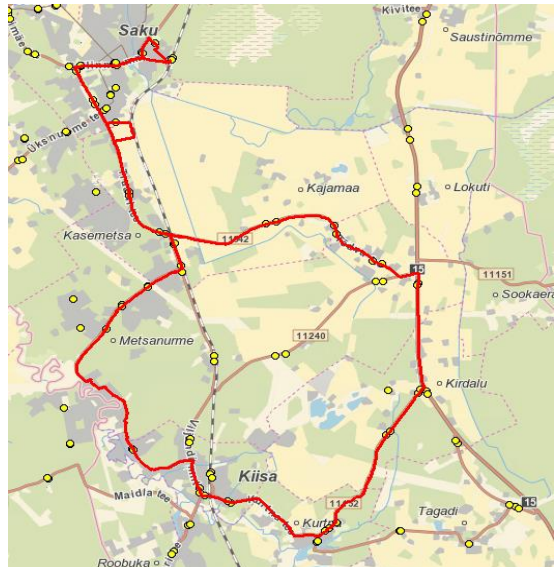

**Märkused**

Liini teenindamine toimub ainult koolipäevadel 1-5  
Sõitjate sisene mine ja väljumine toimub ainult liiklusemärgiga 541a tähistatud bussipeatustes

13:15

14:25

15:40

Avaliku bussiliiniveo korraldamine Harju maakonna Saku valla bussiliinidel leping nr.12-2/131-1 08.06.2023  
 Kehtib alates 01.09.2023