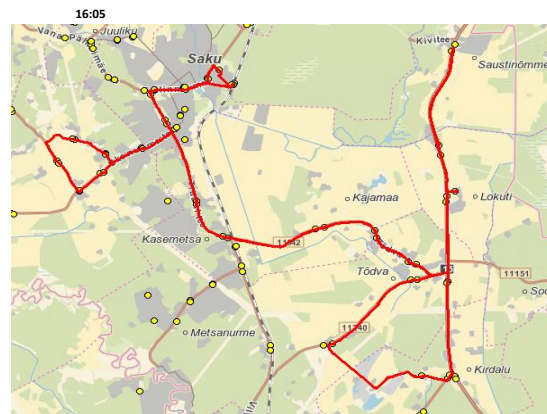

Availiku bussiliiniveo korraldamine Harju maakonna Saku valla bussiliinidel leping nr.12-2/131-1 08.06.2023
Kehtib alates 01.09.2023

Tellijä	Korraldaja	Vedaja
Saku Vallavalitsus	MTÜ Põhja-Eesti Ühistranspordikeskus	AS HANSABUSS
Reg. nr 75019738	reg 80213342	Reg 10230847
Juubelitammede tee 15	Roosikrantsi 12	Paavli 6
75501 Saku Harjumaa	10119 Tallinn	10412 Tallinn

Saku valla siseliin
Saku - Üksnurme - Saustinõmme - Kirdalu - Saku

Nr.SV13

Nr.	Peatus	Reis
1	Saku Raudteejaam	07:17
2	Saku keskuse	07:20
3	Salu	07:21
4	Pähklimäe	07:21
5	Saku Kingu	07:22
6	Preeria	07:24
7	Kasemetsa	07:25
8	Aadu tee	07:27
9	Kajamaa	07:29
10	Tõdva	07:29
11	Lokuti	07:32
12	Pauli	07:34
13	Vetka	07:36
14	Saustinõmme	07:38
15	Vetka	07:41
16	Lokuti	07:42
17	Traani	07:44
18	Kurtna tee	07:46
19	Piirita	07:47
20	Kõrnumäe	07:49
21	Leesi	07:51
22	Nirgioru	07:52
23	Kasemetsa	07:54
24	Preeria	07:54
25	Lukussepa	07:59
26	Ürdi	07:59
27	Sepa tee	08:00
28	Kristjani	08:01
29	Üksnurme mõis	08:03
30	Jalaka	08:04
31	Lukussepa	08:04
32	Saku Kingu	08:06
33	Salu	08:08
34	Saku keskuse	08:10
35	Saku Raudteejaam	08:13
36	Saku Gümnaasium	08:15
Töötamise päevad		1-5

Saku - Üksnurme - Saustinõmme - Kõrnumäe - Kurtna

Nr.	Peatus	Reis	Reis
1	Saku Raudteejaam	14:25	16:05
2	Saku Gümnaasium	14:30	16:10
3	Õiletehas	14:31	16:11
4	Saku keskuse	14:32	16:12
5	Salu	14:33	16:13
6	Pähklimäe	14:33	16:13
7	Saku Kingu	14:34	16:14
8	Lukussepa	14:36	16:16
9	Ürdi	14:37	16:17
10	Sepa tee	14:38	16:18
11	Kristjani	14:39	16:19
12	Üksnurme mõis	14:41	16:21
13	Jalaka	14:41	16:21
14	Lukussepa	14:43	16:23
15	Preeria	14:46	16:27
16	Kasemetsa	14:47	16:29
17	Aadu tee	14:49	16:31
18	Kajamaa	14:50	16:32
19	Tõdva	14:51	16:33
20	Lokuti	14:53	16:36
21	Pauli	14:54	16:37
22	Vetka	14:56	16:39
23	Saustinõmme	14:57	16:41
24	Vetka	14:59	16:42
25	Lokuti	15:00	16:43
26	Proosa	15:02	
27	Kõrnumäe	15:05	
28	Kiisapalu	15:07	
29	Kiisa turg	15:09	16:45
30	Kiisa keskus	15:09	16:45
31	Kiisa kauplus	15:09	16:45
32	Kurtna	15:12	
33	Kurtna kool	15:13	
34	Traani		16:45
35	Kurtna tee		16:46
36	Piirita		16:47
37	Kõrnumäe		16:50
38	Proosa		16:52
39	Tõdva		16:53
40	Kajamaa		16:54
41	Aadu tee		16:55
42	Kasemetsa		16:57
43	Preeria		16:59
44	Saku Kingu		17:01
45	Salu		17:01
46	Saku keskuse		17:02
47	Saku Raudteejaam		17:03
Töötamise päevad		1-5	1-5

Märkused

Liini teenindamine toimub ainult koolipäevadel 1-5
Sõitjate sisenemine ja väljumine toimub ainult liiklusemärgiga 541a tähistatud bussipeatustes