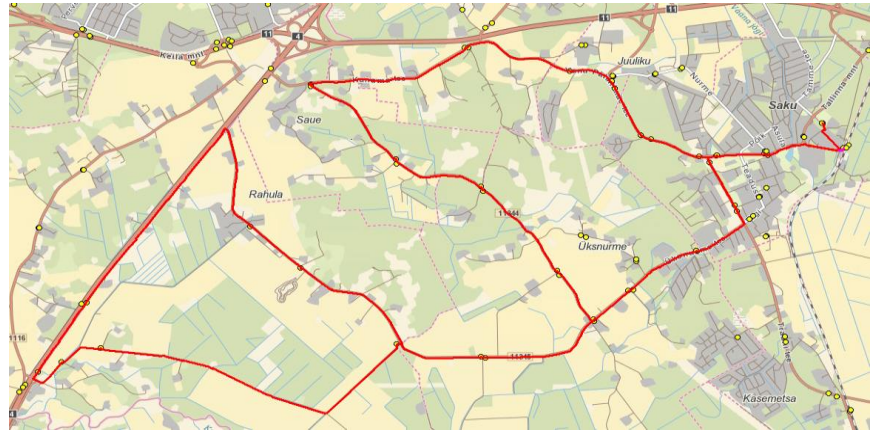

Avaliku bussiliiniveo korraldamine Harju maakonna Saku valla bussiliinidel leping nr.12-2/131-1 08.06.2023
Kehtib alates 01.09.2023

Tellija Saku Vallavalitsus
Reg. nr 75019738
Juubelitamme tee 15
75501 Saku Harjumaa

Korraldaja MTU Põhja-Eesti Ühistranspordikeskus
reg 80213342
Roosikrantsi 12
10119 Tallinn

Vedaja AS HANSABUSS
Reg 10230847
Paavli 6
10412 Tallinn

Saku valla siselinn
Saku - Üksnurme - Rahula - Murumäe - Saku

Nr.SV14

Nr.	Peatus	Reis
1	Saku Raudteejaam	07:10
2	Saku keskuse	07:12
3	Salu	07:13
4	Pähklimäe	07:13
5	Saku Kingu	07:14
6	Lukusepa	07:15
7	Jalaka	07:16
8	Üksnurme mõis	07:17
9	Mihkli tee	07:19
10	Atiku tee	07:20
11	Atiku kurvi	07:25
12	Uusmetsa	07:25
13	Uku tee	07:26
14	Laiavainu	07:27
15	Rahula	07:34
16	Karukella	07:35
17	Mihkli tee	07:39
18	Kristjani	07:41
19	Kõrgemäe	07:43
20	Lageda tee	07:45
21	Üksnurme teerist	07:47
22	Ringtee rist	07:52
23	Murumäe tee	07:53
24	Murumäe	07:54
25	Kurvi	07:55
26	Salu	07:56
27	Saku keskuse	07:58
28	Saku Raudteejaam	08:02
29	Saku Gümnaasium	08:05
Töötamise päevad		1-5

07:10