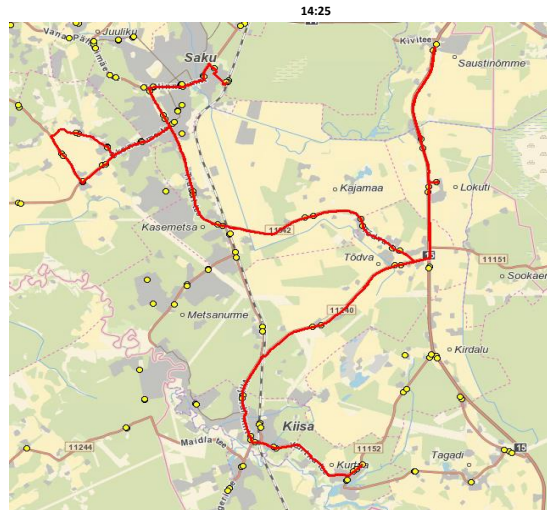

Availiku bussiliiniveo korraldamine Harju maakonna Saku valla bussiliinidel leping nr.12-2/131-1 08.06.2023
Kehtib alates 01.09.2023

Tellijä	Korraldaja	Vedaja
Saku Vallavalitsus	MTÜ Põhja-Eesti Ühistranspordikeskus	AS HANSABUSS
Reg. nr 75019738	reg 80213342	Reg 10230847
Juubelitammede tee 15	Roosikrantsi 12	Paavli 6
75501 Saku Harjumaa	10119 Tallinn	10412 Tallinn

Saku valla siseliin
Saku - Üksnurme - Saustinõmme - Kirdalu - Saku

Nr.SV13

Nr.	Peatus	Reis
1	Saku Raudteejaam	07:17
2	Saku keskuse	07:20
3	Salu	07:21
4	Pähklimäe	07:21
5	Saku Kingu	07:22
6	Preeria	07:24
7	Kasemetsa	07:25
8	Aadu tee	07:27
9	Kajamaa	07:29
10	Tõdva	07:29
11	Lokuti	07:32
12	Pauli	07:34
13	Vetka	07:36
14	Saustinõmme	07:38
15	Vetka	07:41
16	Lokuti	07:42
17	Traani	07:44
18	Kurtna tee	07:46
19	Piirita	07:47
20	Kõrnumäe	07:49
21	Leesi	07:51
22	Nirgioru	07:52
23	Kasemetsa	07:54
24	Preeria	07:54
25	Lukussepa	07:59
26	Ürdi	07:59
27	Sepa tee	08:00
28	Kristjani	08:01
29	Üksnurme mõis	08:03
30	Jalaka	08:04
31	Lukussepa	08:04
32	Saku Kingu	08:06
33	Salu	08:08
34	Saku keskuse	08:10
35	Saku Raudteejaam	08:13
36	Saku Gümnaasium	08:15
Töötamise päevad		1-5

Saku - Üksnurme - Saustinõmme - Kõrnumäe - Kurtna

Nr.	Peatus	Reis	Reis
1	Saku Raudteejaam	14:25	16:05
2	Saku Gümnaasium	14:30	16:10
3	Õiletehas	14:31	16:11
4	Saku keskuse	14:32	16:12
5	Salu	14:33	16:13
6	Pähklimäe	14:33	16:13
7	Saku Kingu	14:34	16:14
8	Lukussepa	14:36	16:16
9	Ürdi	14:37	16:17
10	Sepa tee	14:38	16:18
11	Kristjani	14:39	16:19
12	Üksnurme mõis	14:41	16:21
13	Jalaka	14:41	16:21
14	Lukussepa	14:43	16:23
15	Preeria	14:46	16:27
16	Kasemetsa	14:47	16:29
17	Aadu tee	14:49	16:31
18	Kajamaa	14:50	16:32
19	Tõdva	14:51	16:33
20	Lokuti	14:53	16:36
21	Pauli	14:54	16:37
22	Vetka	14:56	16:39
23	Saustinõmme	14:57	16:41
24	Vetka	14:59	16:42
25	Lokuti	15:00	16:43
26	Proosa	15:02	
27	Kõrnumäe	15:05	
28	Kiisapalu	15:07	
29	Kiisa turg	15:09	16:45
30	Kiisa keskus	15:09	16:45
31	Kiisa kauplus	15:09	16:45
32	Kurtna	15:12	
33	Kurtna kool	15:13	
34	Traani		16:45
35	Kurtna tee		16:46
36	Piirita		16:47
37	Kõrnumäe		16:50
38	Proosa		16:52
39	Tõdva		16:53
40	Kajamaa		16:54
41	Aadu tee		16:55
42	Kasemetsa		16:57
43	Preeria		16:59
44	Saku Kingu		17:01
45	Salu		17:01
46	Saku keskuse		17:02
47	Saku Raudteejaam		17:03
Töötamise päevad		1-5	1-5

Märkused

Liini teenindamine toimub ainult koolipäevadel 1-5
Sõitjate sisenemine ja väljumine toimub ainult liiklusemärgiga 541a tähistatud bussipeatustes