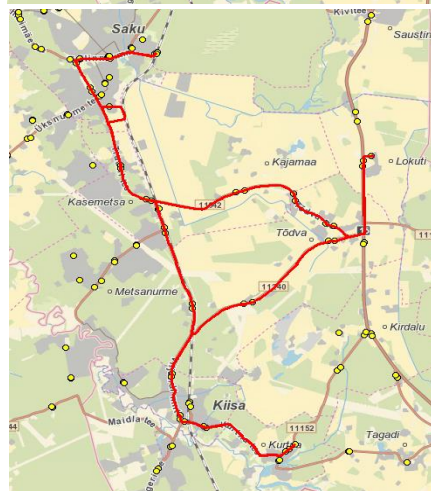

Availiku bussiliiniveo korraldamine Harju maakonna Saku valla bussiliinidel leping nr.12-2/131-1 08.06.2023
Kehtib alates 01.09.2023

Tellijä	Korraldaja	Vedaja
Saku Vallavalitsus	MTÜ Põhja-Eesti ÜTK	AS HANSABUSS
Reg. nr 75019738	reg 80213342	Reg 10230847
Juubelitammede tee 15	Roosikrantsi 12	Paavli 6
75501 Saku Harjumaa	10119 Tallinn	10412 Tallinn

Saku valla siselin **Nr.SV11**
Saku - Kurtna - Tõdva - Saku