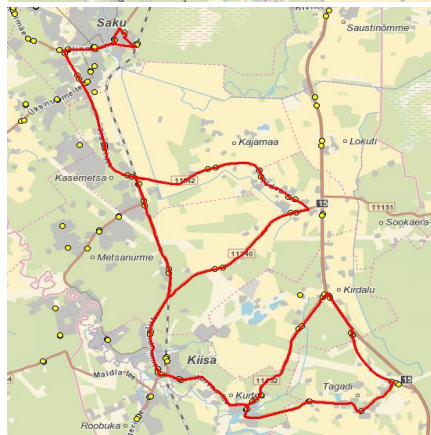

Availiku bussiliiniveo korraldamine Harju maakonna Saku valla bussiliinidel leping nr.12-2/131-1 08.06.2023
Kehtib alates 01.09.2023

Tellijä	Korraldaja	Vedaja
Saku Vallavalitsus	MTÜ Põhja-Eesti ÜTK	AS HANSABUSS
Reg. nr 75019738	reg 80213342	Reg 10230847
Juubelitammede tee 15	Roosikrantsi 12	Paavli 6
75501 Saku Harjumaa	10119 Tallinn	10412 Tallinn

Saku valla siselin **Nr.SV11**
Saku - Kurtna - Tõdva - Saku