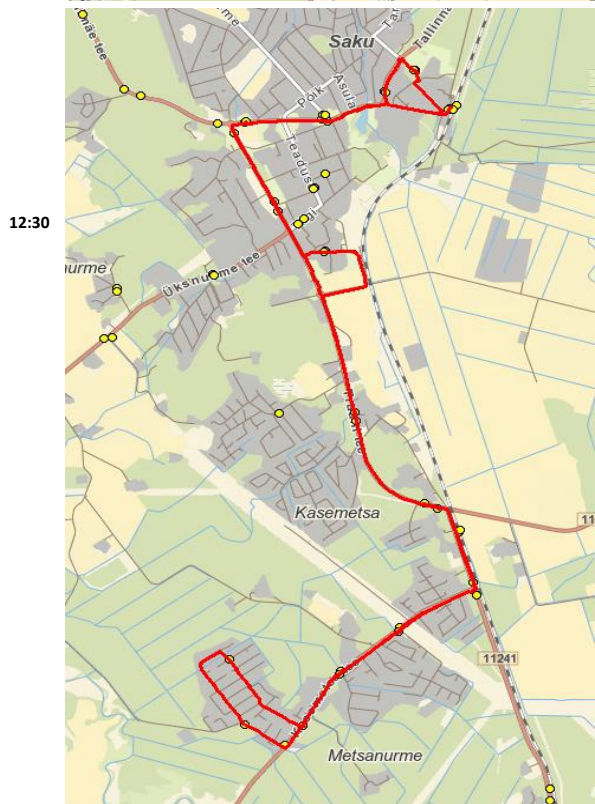

**Märkused**

Liini teenindamine toimub reedel, 23.02.2024  
Sõitjate sisenemine ja väljumine toimub ainult liiklusemärgiga 541a tähistatud bussipeatustes

Harju maakonna edela suuna avaliku teenindamise leping  
 Teenuse osutamise algus on 01.12.2022 ning ATL kehtib 8 aastat