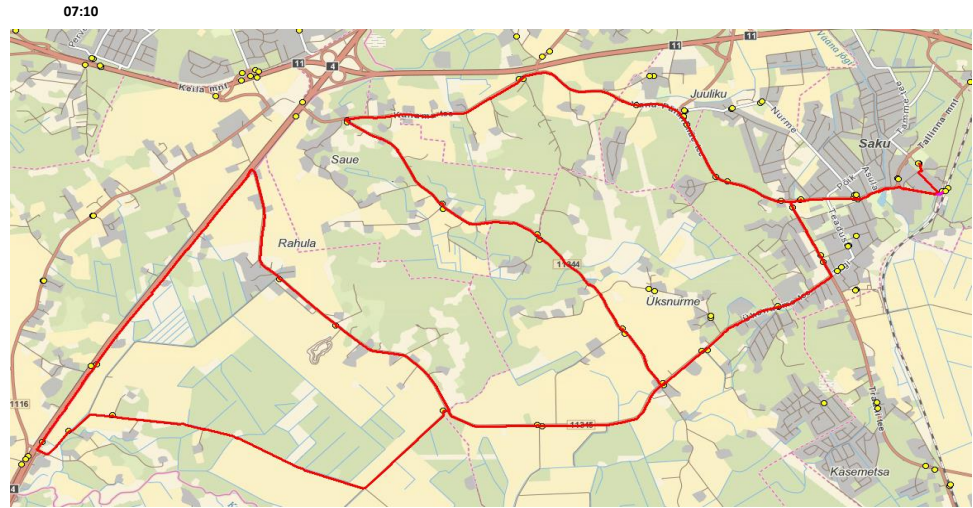

Avaliku bussiliiniveo korraldamine Harju maakonna Saku valla bussiliinidel leping nr.12-2/131-1 08.06.2023
Kehtib alates 01.09.2023

Tellija	Korraldaja	Vedaja
Saku Vallavalitsus	MTÜ Põhja-Eesti ÜTK	AS HANSABUSS
Reg. nr 75019738	reg 80213342	Reg 10230847
Juubelitammede tee 15	Roosikrantsi 12	Paavli 6
755011 Saku Harjumaa	10119 Tallinn	10412 Tallinn

Saku valla siselin
Saku - Üksnurme - Rahula - Murumäe - Saku

Nr.SV14

Sõiduplaan kehtib 23.02.2024
Liini teenindab AS HANSABUSS

Nr.	Peatus	Reis
1	Saku Raudteejaam	07:10
2	Saku keskuse	07:12
3	Salu	07:13
4	Pähklimäe	07:13
5	Saku Kingu	07:14
6	Lukussepa	07:15
7	Jalaka	07:16
8	Üksnurme mõis	07:17
9	Mihkli tee	07:19
10	Atiku tee	07:20
11	Atiku kurvi	07:25
12	Uusmetsa	07:25
13	Uku tee	07:26
14	Laiavainu	07:27
15	Rahula	07:34
16	Karukella	07:35
17	Mihkli tee	07:39
18	Kristjani	07:41
19	Kõrgemäe	07:43
20	Lageda tee	07:45
21	Üksnurme teerist	07:47
22	Ringtee rist	07:52
23	Murumäe tee	07:53
24	Murumäe	07:54
25	Kurvi	07:55
26	Salu	07:56
27	Saku keskuse	07:58
28	Saku Raudteejaam	08:02
29	Saku Gümnaasium	08:05
Töötamise päevad		5