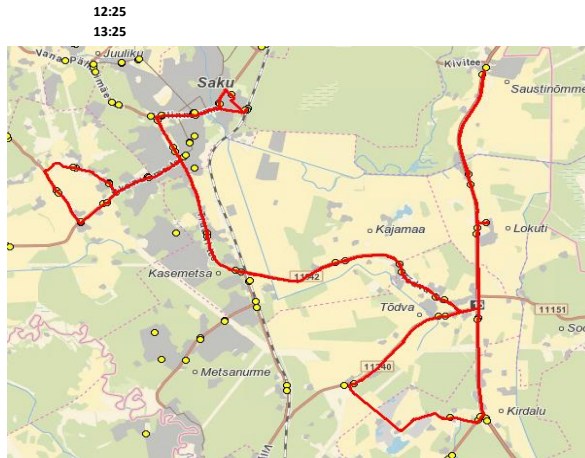

Saku - Üksnurme - Saustinõmme - Kõrnumäe - Kurtna

Nr.	Peatus	Reis	Reis
1	Saku Raudteejaam	12:25	13:25
2	Saku Gümnaasium	12:30	13:30
3	Õlletehase	12:31	13:31
4	Saku keskuse	12:32	13:32
5	Salu	12:33	13:33
6	Pähklimäe	12:33	13:33
7	Saku Kingu	12:34	13:34
8	Lukussepa	12:36	13:36
9	Ürdi	12:37	13:37
10	Sepa tee	12:38	13:38
11	Kristjani	12:39	13:39
12	Üksnurme mõis	12:41	13:41
13	Jalaka	12:41	13:41
14	Lukussepa	12:43	13:43
15	Preeria	12:46	13:46
16	Kasemetsa	12:48	13:48
17	Aadu tee	12:49	13:50
18	Kajamaa	12:49	13:51
19	Tõdva	12:50	13:52
20	Lokuti	12:52	13:54
21	Pauli	12:54	13:55
22	Vetka	12:55	13:57
23	Saustinõmme	12:57	13:59
24	Vetka	12:59	14:01
25	Lokuti	13:00	14:02
26	Traani	13:02	14:04
27	Kurtna tee	13:04	14:05
28	Piirita	13:05	14:06
29	Kõrnumäe	13:09	14:10
30	Proosa	13:11	14:13
31	Tõdva	13:12	14:13
32	Kajamaa	13:14	14:15
33	Aadu tee	13:14	14:16
34	Kasemetsa	13:15	14:17
35	Preeria	13:15	14:17
36	Saku Kingu	13:19	14:18
37	Salu	13:19	14:19
38	Saku keskuse	13:20	14:19
39	Saku Raudteejaam	13:23	14:20
Töötamise päevad		5	5