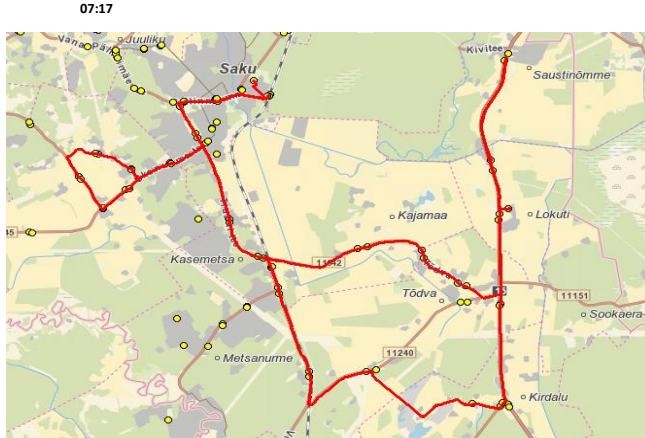

Avaliku bussiliiniveo korraldamine Harju maakonna Saku valla bussiliinidel leping nr.12-2/131-1 08.06.2023
Kehtib alates 01.09.2023

Tellijä	Korraldaja	Vedaja
Saku Vallavalitsus	MTÜ Põhja-Eesti ÜTK	AS HANSABUSS
Reg. nr 75019738	reg 80213342	Reg 10230847
Juubelitamme tee 15	Roosikrantsi 12	Paavli 6
75501 Saku Harjumaa	10119 Tallinn	10412 Tallinn

Saku valla siseliin **Nr.SV13**
Saku - Üksnurme - Saustinõmme - Kirdalu - Saku

Nr.	Peatus	Reis
1	Saku Raudteejaam	07:17
2	Saku keskuse	07:20
3	Salu	07:21
4	Pähklimäe	07:21
5	Saku Kingu	07:22
6	Preeria	07:24
7	Kasemetsa	07:25
8	Aadu tee	07:27
9	Kajamaa	07:29
10	Tõdva	07:29
11	Lokuti	07:32
12	Pauli	07:34
13	Vetka	07:36
14	Saustinõmme	07:38
15	Vetka	07:41
16	Lokuti	07:42
17	Traani	07:44
18	Kurtna tee	07:46
19	Piirita	07:47
20	Kõrnumäe	07:49
21	Leesi	07:51
22	Nirgioru	07:52
23	Kasemetsa	07:54
24	Preeria	07:54
25	Lukussepa	07:59
26	Ürdi	07:59
27	Sepa tee	08:00
28	Kristjani	08:01
29	Üksnurme mõis	08:03
30	Jalaka	08:04
31	Lukussepa	08:04
32	Saku Kingu	08:06
33	Salu	08:08
34	Saku keskuse	08:10
35	Saku Raudteejaam	08:13
36	Saku Gümnaasium	08:15
Töötamise päevad		5