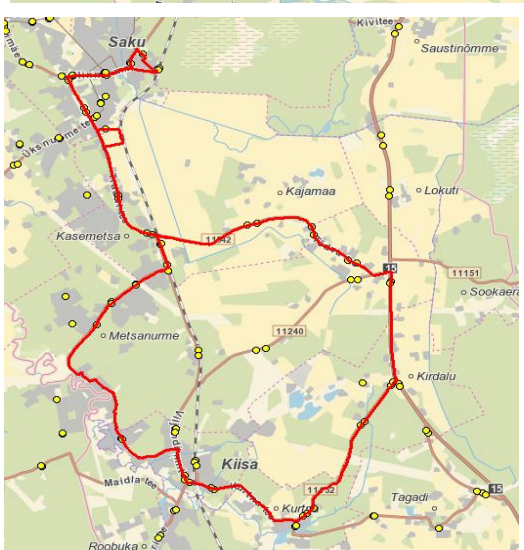

**Märkused**

Liini teenindamine toimub reedel, 23.02.2024

Sõitjate sisenemine ja väljumine toimub ainult liiklusemärgiga 541a tähistatud bussipeatustes

11:40

13:10

15:40

Availiku bussiliiniveo korraldamine Harju maakonna Saku valla bussiliinidel leping nr.12-2/131-1 08.06.2023  
 Kehtib alates 01.09.2023