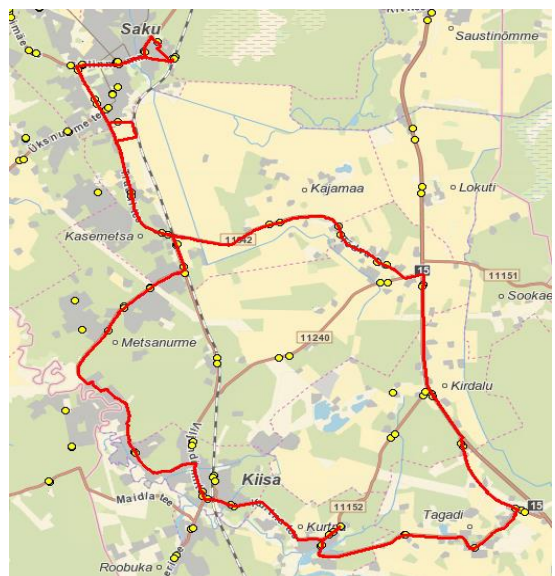

Nr.SV10

Sõiduplaan kehtib alates 08.01.2024
Liini teenindab AS HANSABUSS

Nr.	Peatus	Reis	Reis	Reis
1	Saku Raudteejaam	13:15	14:25	15:40
2	Saku Gümnaasium	13:17	14:30	15:45
3	Õlletehase	13:18	14:31	15:46
4	Saku keskuse	13:19	14:32	15:47
5	Salu	13:20	14:33	15:48
6	Pähklimäe	13:20	14:33	15:48
7	Saku Kingu	13:21	14:34	15:49
8	Uusmäe		14:35	15:50
9	Preeria	13:24	14:39	15:53
10	Kasemetsa	13:25	14:40	15:54
11	Aadu tee	13:26	14:44	15:56
12	Kajamaa	13:27	14:45	15:57
13	Tõdva	13:28	14:46	15:59
14	Traani	13:29	14:47	16:00
15	Kurtna tee	13:30		16:01
16	Lillemäe	13:31		16:02
17	Kirdalu		14:49	
18	Järveoja		14:50	
19	Tagadi tee		14:52	
20	Tagadi pood		14:54	
21	Kurtna vana kool		14:56	
22	Kurtna tiigi		14:59	
23	Kurtna		14:59	
24	Kurtna kool	13:35	15:15	16:05
25	Kurtna	13:36	15:15	16:05
26	Kiisa kauplus	13:38	15:18	16:08
27	Kiisa keskus	13:39	15:19	16:09
28	Kiisa turg	13:39	15:19	16:09
29	Revali	13:43	15:22	16:12
30	Kuresoo tee	13:50	15:29	16:18
31	Annekese	13:50	15:29	16:19
32	Nurga tee	13:51	15:30	16:20
33	Nirgioru	13:53	15:31	16:22
34	Kasemetsa	13:54	15:32	16:23
35	Preeria	13:55	15:32	16:23
36	Saku Kingu	13:56	15:34	16:25
37	Salu	13:56	15:34	16:25
38	Saku keskuse	13:57	15:35	16:26
39	Saku Raudteejaam	13:58	15:36	16:27
	Töötamise päevad	1-5	1-5	1-5

Märkused

Liini teenindamine toimub ainult koolipäevadel 1-5
Sõitjate sisenedamine ja väljumine toimub ainult liiklusemärgiga 541a tähistatud bussipeatustes

13:15

14:25

15:40

Availiku bussiliiniveo korraldamine Harju maakonna Saku valla bussiliinidel leping nr.12-2/131-1 08.06.2023
 Kehtib alates 01.09.2023