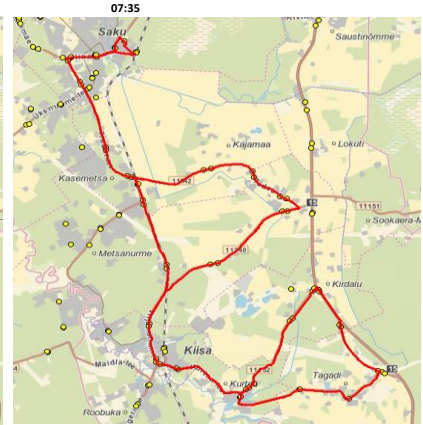

Nr.	Peatus	Reis	Reis	Reis	Reis	Reis
1	Saku Raudteejaam	07:15	07:35			17:25
2	Saku Gümnaasium		07:37			17:30
3	Õlletehase		07:38			17:31
4	Saku keskuse	07:17	07:41			17:32
5	Salu	07:18	07:42			17:33
6	Pähklimäe	07:18	07:42			17:33
7	Saku Kingu	07:19	07:43			17:34
8	Uusmäe					17:35
9	Preeria	07:22	07:46			17:39
10	Kasemetsa	07:23	07:47			17:41
11	Aadu tee	07:25	07:49			17:43
12	Kajamaa	07:26	07:50			17:44
13	Tõdva	07:27	07:51			17:45
14	Proosa		07:52			17:47
15	Kõrnumäe		07:54			17:49
16	Kiisapalu		07:56			17:52
17	Kiisa turg		07:58			17:53
18	Kiisa keskus		07:58			17:53
19	Kiisa kauplus		07:59			17:54
20	Kurtna		08:01			17:56
21	Kurtna kool		08:01		15:15	17:56
22	Lillemäe		08:04			18:00
23	Kurtna tee		08:05		15:18	18:00
24	Traani				15:20	
25	Traani	07:28				
26	Kirdalu	07:30	08:05			18:01
27	Järveoja	07:31	08:06			18:02
28	Tagadi tee	07:33	08:09			18:04
29	Tagadi pood	07:35	08:11			18:06
30	Kurtna vana kool	07:37	08:12			18:08
31	Kurtna tilgi	07:40	08:15			18:11
32	Kurtna		08:16			18:11
33	Kurtna kool		08:17	14:25		18:15
34	Kurtna		08:17	14:25		18:15
35	Kiisa kauplus	07:42	08:20	14:28		18:18
36	Kiisa keskus	07:43	08:21	14:29		18:19
37	Kiisa turg	07:43	08:21	14:29		18:19
38	Kiisapalu	07:45	08:23	14:31		18:20
39	Leesi		08:25			18:21
40	Nirgioru		08:26			18:23
41	Kõrnumäe	07:48		14:34		
42	Proosa	07:50		14:36		
43	Tõdva	07:51		14:37	15:21	
44	Kajamaa	07:53		14:39	15:23	
45	Aadu tee	07:54		14:39	15:23	
46	Kasemetsa	07:57	08:28	14:40	15:24	18:24
47	Preeria	07:57	08:29	14:41	15:24	18:26
48	Uusmäe	08:01		14:43		
49	Saku Kingu	08:04	08:33	14:44	15:26	18:28
50	Salu	08:06	08:35	14:44	15:27	18:28
51	Saku keskuse	08:07	08:36	14:45	15:27	18:30
52	Saku Raudteejaam	08:09	08:38	14:46	15:28	18:31
53	Saku Gümnaasium	08:11		15:30		
Töötamise päevad		1-5	1-5	1-5	1-5	1-5

Saku - Kurtna - Tõdva - Saku **Nr.SV11**

Nr.	Peatus	Reis	Reis
1	Saku Raudteejaam		12:30
2	*Saku Gümnaasium	08:10	12:35
3	Õlletehase	08:11	12:36
4	Saku keskuse	08:14	12:37
5	Salu	08:15	12:38
6	Saku Kingu	08:15	12:38
7	Uusmäe	08:16	12:39
8	Preeria	08:17	12:40
9	Kasemetsa	08:20	12:43
10	Nurga tee	08:21	12:45
11	Annekese		12:47
12	Aedniku		12:48
13	Metsavahi tee		12:50
14	Kuresoo tee		12:52
15	Annekese tee		12:54
16	Nurga tee		12:54
17	Nirgioru		12:56
18	Aadu tee		12:57
19	Kajamaa	08:23	12:59
20	Kajamaa	08:24	12:59
21	Aadu tee	08:28	13:01
22	Kasemetsa	08:30	13:02
23	Preeria	08:31	13:03
24	Uusmäe		13:05
25	Saku Kingu	08:35	13:06
26	Salu	08:37	13:06
27	Saku keskuse	08:38	13:07
28	Saku Raudteejaam	08:41	13:10
Töötamise päevad		1-5	1-5

Märkused
Tagadi sisseõit ainult nõudmisel, kui bussis on lapsed
Liini teenindamine toimub ainult koolipäeval 1-5
Sõitjate siseneimine ja väljumine toimub ainult liiklusemärgiga 541a tähistatud bussipeatustes
*Peatustes Saku Gümnaasium toimub ümberistumine liinilt SV14, mis saabub kell 08:06 ja liinilt 113, mis saabub 08:07