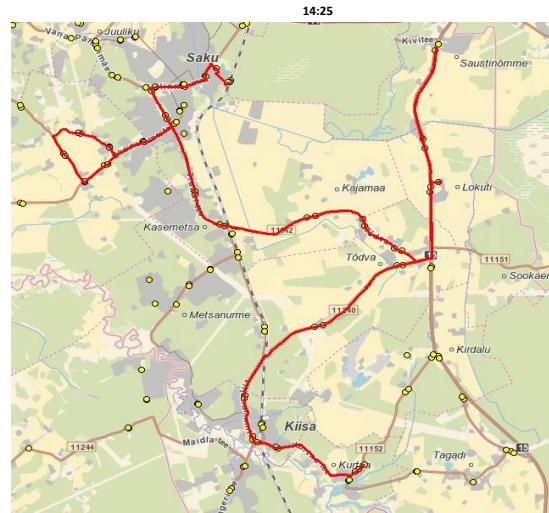

Availiku bussiliiniveo korraldamine Harju maakonna Saku valla bussiliinidel leping nr.12-2/131-1 08.06.2023
Kehtib alates 01.09.2023

Tellija	Korraldaja	Vedaja
Saku Vallavalitsus	MTÜ Põhja-Eesti Ühistranspordikeskus	AS HANSABUSS
Reg. nr 75019738	reg 80213342	Reg 10230847
Juubelitammede tee 15	Roosikrantsi 12	Paavli 6
75501 Saku Harjumaa	10119 Tallinn	10412 Tallinn

Saku valla siseliin
Saku - Üksnurme - Saustinõmme - Kirdalu - Saku

Nr.SV13

Nr.	Peatus	Reis
1	Saku Raudteejaam	07:17
2	Saku keskuse	07:20
3	Salu	07:21
4	Pähklimäe	07:21
5	Saku Kingu	07:22
6	Preeria	07:24
7	Kasemetsa	07:25
8	Aadu tee	07:27
9	Kajamaa	07:29
10	Tõdva	07:29
11	Lokuti	07:32
12	Pauli	07:34
13	Vetka	07:36
14	Saustinõmme	07:38
15	Vetka	07:41
16	Lokuti	07:42
17	Traani	07:44
18	Kurtna tee	07:46
19	Piirita	07:47
20	Kõrnumäe	07:49
21	Leesi	07:51
22	Nirgioru	07:52
23	Kasemetsa	07:54
24	Preeria	07:54
25	Lukussepa	07:59
26	Ürdi	07:59
27	Sepa tee	08:00
28	Kristjani	08:01
29	Üksnurme mõis	08:03
30	Jalaka	08:04
31	Lukussepa	08:04
32	Saku Kingu	08:06
33	Salu	08:08
34	Saku keskuse	08:10
35	Saku Raudteejaam	08:13
36	Saku Gümnaasium	08:15
Töötamise päevad		1-5

Saku - Üksnurme - Saustinõmme - Kõrnumäe - Kurtna

Nr.	Peatus	Reis	Reis
1	Saku Raudteejaam	14:25	16:05
2	Saku Gümnaasium	14:30	16:10
3	Õietehase	14:31	16:11
4	Saku keskuse	14:32	16:12
5	Salu	14:33	16:13
6	Pähklimäe	14:33	16:13
7	Saku Kingu	14:34	16:14
8	Lukussepa	14:36	16:16
9	Ürdi	14:37	16:17
10	Sepa tee	14:38	16:18
11	Kristjani	14:39	16:19
12	Üksnurme mõis	14:41	16:21
13	Jalaka	14:41	16:21
14	Lukussepa	14:43	16:23
15	Preeria	14:46	16:27
16	Kasemetsa	14:47	16:29
17	Aadu tee	14:49	16:31
18	Kajamaa	14:50	16:32
19	Tõdva	14:51	16:33
20	Lokuti	14:53	16:36
21	Pauli	14:54	16:37
22	Vetka	14:56	16:39
23	Saustinõmme	14:57	16:41
24	Vetka	14:59	16:42
25	Lokuti	15:00	16:43
26	Proosa	15:02	
27	Kõrnumäe	15:05	
28	Kiisapalu	15:07	
29	Kiisa turg	15:09	16:45
30	Kiisa keskus	15:09	16:45
31	Kiisa kauplus	15:09	16:45
32	Kurtna	15:12	
33	Kurtna kool	15:13	
34	Traani		16:45
35	Kurtna tee		16:46
36	Piirita		16:47
37	Kõrnumäe		16:50
38	Proosa		16:52
39	Tõdva		16:53
40	Kajamaa		16:54
41	Aadu tee		16:55
42	Kasemetsa		16:57
43	Preeria		16:59
44	Saku Kingu		17:01
45	Salu		17:01
46	Saku keskuse		17:02
47	Saku Raudteejaam		17:03
Töötamise päevad		1-5	1-5