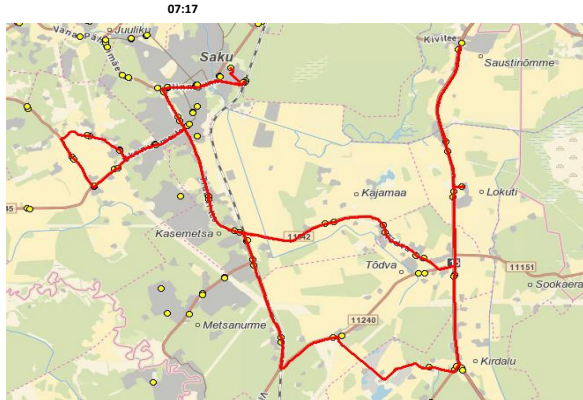

Availiku bussiliiniveo korraldamine Harju maakonna Saku valla bussiliinidel leping nr.12-2/131-1 08.06.2023
Kehtib alates 01.09.2023

Tellija	Korraldaja	Vedaja
Saku Vallavalitsus	MTÜ Põhja-Eesti Ühistranspordikeskus	AS HANSABUSS
Reg. nr 75019738	reg 80213342	Reg 10230847
Juubelitammede tee 15	Roosikrantsi 12	Paavli 6
75501 Saku Harjumaa	10119 Tallinn	10412 Tallinn

Saku valla siseliin
Saku - Üksnurme - Saustinõmme - Kirdalu - Saku

Nr.SV13

Nr.	Peatus	Reis
1	Saku Raudteejaam	07:17
2	Saku keskuse	07:20
3	Salu	07:21
4	Pähklimäe	07:21
5	Saku Kingu	07:22
6	Preeria	07:24
7	Kasemetsa	07:25
8	Aadu tee	07:27
9	Kajamaa	07:29
10	Tõdva	07:29
11	Lokuti	07:32
12	Pauli	07:34
13	Vetka	07:36
14	Saustinõmme	07:38
15	Vetka	07:41
16	Lokuti	07:42
17	Traani	07:44
18	Kurtna tee	07:46
19	Piirita	07:47
20	Kõrnumäe	07:49
21	Leesi	07:51
22	Nirgioru	07:52
23	Kasemetsa	07:54
24	Preeria	07:54
25	Lukussepa	07:59
26	Ürdi	07:59
27	Sepa tee	08:00
28	Kristjani	08:01
29	Üksnurme mõis	08:03
30	Jalaka	08:04
31	Lukussepa	08:04
32	Saku Kingu	08:06
33	Salu	08:08
34	Saku keskuse	08:10
35	Saku Raudteejaam	08:13
36	Saku Gümnaasium	08:15
Töötamise päevad		1-5

Saku - Üksnurme - Saustinõmme - Kõrnumäe - Kurtna

Nr.	Peatus	Reis	Reis
1	Saku Raudteejaam	14:25	16:05
2	Saku Gümnaasium	14:30	16:10
3	Õietehase	14:31	16:11
4	Saku keskuse	14:32	16:12
5	Salu	14:33	16:13
6	Pähklimäe	14:33	16:13
7	Saku Kingu	14:34	16:14
8	Lukussepa	14:36	16:16
9	Ürdi	14:37	16:17
10	Sepa tee	14:38	16:18
11	Kristjani	14:39	16:19
12	Üksnurme mõis	14:41	16:21
13	Jalaka	14:41	16:21
14	Lukussepa	14:43	16:23
15	Preeria	14:46	16:27
16	Kasemetsa	14:47	16:29
17	Aadu tee	14:49	16:31
18	Kajamaa	14:50	16:32
19	Tõdva	14:51	16:33
20	Lokuti	14:53	16:36
21	Pauli	14:54	16:37
22	Vetka	14:56	16:39
23	Saustinõmme	14:57	16:41
24	Vetka	14:59	16:42
25	Lokuti	15:00	16:43
26	Proosa	15:02	
27	Kõrnumäe	15:05	
28	Kiisapalu	15:07	
29	Kiisa turg	15:09	16:45
30	Kiisa keskus	15:09	16:45
31	Kiisa kauplus	15:09	16:45
32	Kurtna	15:12	
33	Kurtna kool	15:13	
34	Traani		16:45
35	Kurtna tee		16:46
36	Piirita		16:47
37	Kõrnumäe		16:50
38	Proosa		16:52
39	Tõdva		16:53
40	Kajamaa		16:54
41	Aadu tee		16:55
42	Kasemetsa		16:57
43	Preeria		16:59
44	Saku Kingu		17:01
45	Salu		17:01
46	Saku keskuse		17:02
47	Saku Raudteejaam		17:03
Töötamise päevad		1-5	1-5