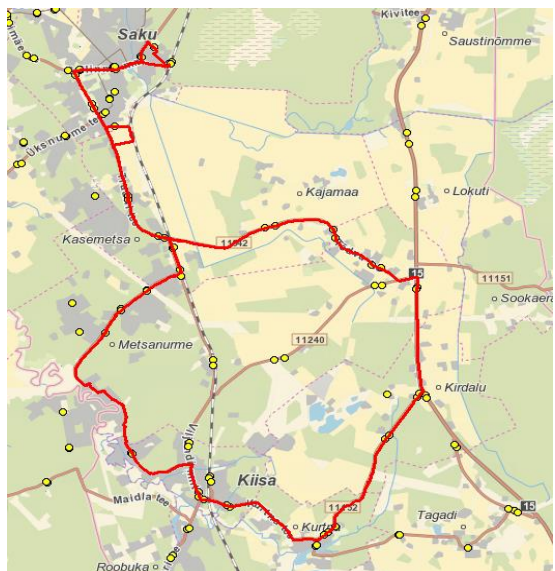

Märkused

Liini teenindamine toimub ainult koolipäevadel 1-5
Sõitjate sisenedamine ja väljumine toimub ainult liiklusemärgiga 541a tähistatud bussipeatustes

13:15

14:25

15:40

Availiku bussiliiniveo korraldamine Harju maakonna Saku valla bussiliinidel leping nr.12-2/131-1 08.06.2023
 Kehtib alates 01.09.2023