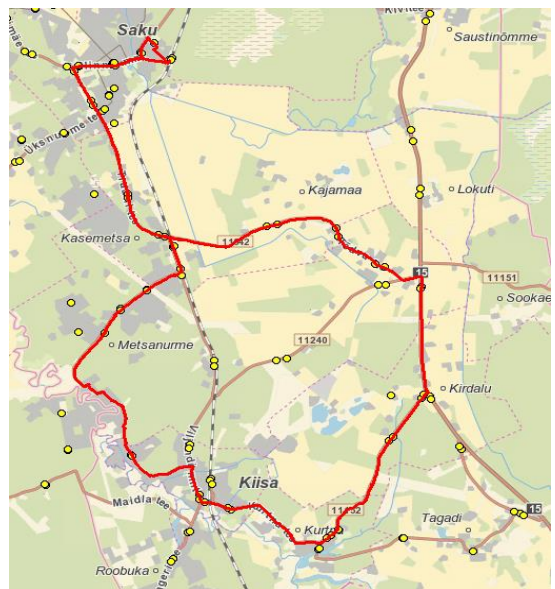

Nr.SV10

Sõiduplaan kehtib alates 08.01.2024
Liini teenindab AS HANSABUSS

Nr.	Peatus	Reis	Reis	Reis
1	Saku Raudteejaam	13:15	14:25	15:40
2	Saku Gümnaasium	13:17	14:30	15:45
3	Õlletehase	13:18	14:31	15:46
4	Saku keskuse	13:19	14:32	15:47
5	Salu	13:20	14:33	15:48
6	Pähklimäe	13:20	14:33	15:48
7	Saku Kingu	13:21	14:34	15:49
8	Uusmäe		14:35	15:50
9	Preeria	13:24	14:39	15:53
10	Kasemetsa	13:25	14:40	15:54
11	Aadu tee	13:26	14:44	15:56
12	Kajamaa	13:27	14:45	15:57
13	Tõdva	13:28	14:46	15:59
14	Traani	13:29	14:47	16:00
15	Kurtna tee	13:30		16:01
16	Lillemäe	13:31		16:02
17	Kirdalu		14:49	
18	Järveoja		14:50	
19	Tagadi tee		14:52	
20	Tagadi pood		14:54	
21	Kurtna vana kool		14:56	
22	Kurtna tiigi		14:59	
23	Kurtna		14:59	
24	Kurtna kool	13:35	15:15	16:05
25	Kurtna	13:36	15:15	16:05
26	Kiisa kauplus	13:38	15:18	16:08
27	Kiisa keskus	13:39	15:19	16:09
28	Kiisa turg	13:39	15:19	16:09
29	Revali	13:43	15:22	16:12
30	Kuresoo tee	13:50	15:29	16:18
31	Annekese	13:50	15:29	16:19
32	Nurga tee	13:51	15:30	16:20
33	Nirgioru	13:53	15:31	16:22
34	Kasemetsa	13:54	15:32	16:23
35	Preeria	13:55	15:32	16:23
36	Saku Kingu	13:56	15:34	16:25
37	Salu	13:56	15:34	16:25
38	Saku keskuse	13:57	15:35	16:26
39	Saku Raudteejaam	13:58	15:36	16:27
	Töötamise päevad	1-5	1-5	1-5

Märkused

Liini teenindamine toimub ainult koolipäevadel 1-5
Sõitjate sisenedamine ja väljumine toimub ainult liiklusemärgiga 541a tähistatud bussipeatustes

13:15

14:25

15:40

Availiku bussiliiniveo korraldamine Harju maakonna Saku valla bussiliinidel leping nr.12-2/131-1 08.06.2023
 Kehtib alates 01.09.2023