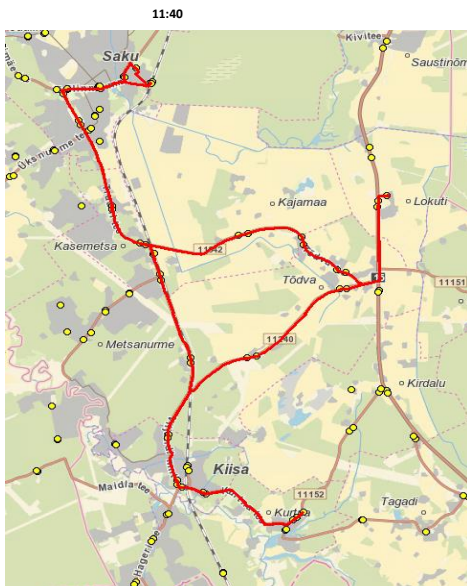

Saku - Kurtna - Kiisa - Lokuti - Tõdva - Saku

Nr.SV11

Nr.	Peatus	Reis
1	Saku Raudteejaam	11:40
2	Saku Gümnaasium	11:42
3	Õlletehase	11:43
4	Saku keskuse	11:44
5	Salu	11:45
6	Pähklimäe	11:45
7	Saku Kingu	11:46
8	Preeria	11:49
9	Kasemetsa	11:50
10	Nirgioru	11:52
11	Leesi	11:54
12	Kiisapalu	11:57
13	Kiisa turg	11:58
14	Kiisa keskus	11:58
15	Kiisa kauplus	11:59
16	Kurtna	12:02
17	Kurtna kool	12:05
18	Kurtna	12:05
19	Kiisa kauplus	12:08
20	Kiisa keskus	12:09
21	Kiisa turg	12:09
22	Kiisapalu	12:11
23	Kõrnumäe	12:14
24	Proosa	12:16
25	Lokuti	12:18
26	Pauli	12:19
27	Lokuti	12:20
28	Tõdva	12:23
29	Kajamaa	12:25
30	Aadu tee	12:26
31	Kasemetsa	12:28
32	Preeria	12:28
33	Saku Kingu	12:32
34	Salu	12:32
35	Saku keskuse	12:33
36	Saku Raudteejaam	12:36
Töötamise päevad		5