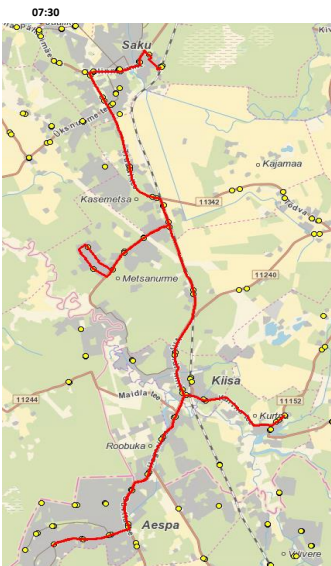

Korraldaja
MTU Põhja-Eesti Ühistranspordikeskus
reg 80213342
Roosikrantsi 12
10119 Tallinn

Nr.SV12

Nr.	Peatus	Reis
1	Saku Raudteejaam	07:30
2	Saku Gümnaasium	07:35
3	Õlletehase	07:36
4	Saku keskuse	07:39
5	Saku	07:40
6	Pähklimäe	07:40
7	Saku Kingu	07:41
8	Preeria	07:44
9	Kasemetsa	07:45
10	Nurga tee	07:47
11	Annekese tee	07:48
12	Aedniku	07:51
13	Metsavahi tee	07:53
14	Kuresoo	07:55
15	Annekese tee	07:56
16	Nurga tee	07:57
17	Nirgioru	07:58
18	Leesi	08:01
19	Kiisapalu	08:03
20	Kiisa turg	08:05
21	Standard	08:06
22	Soonurme	08:07
23	Ikaruse	08:07
24	Suvila	08:08
25	Aespa	08:09
26	Tämmelehe	08:10
27	Entusiast	08:11
28	Tämmelehe	08:11
29	Aespa	08:12
30	Suvila	08:12
31	Ikaruse	08:13
32	Soonurme	08:14
33	Standard	08:15
34	Kiisa keskus	08:17
35	Kiisa kauplus	08:18
36	Kurtna	08:21
37	Kurtna kool	08:22
Töötamise päevad		5