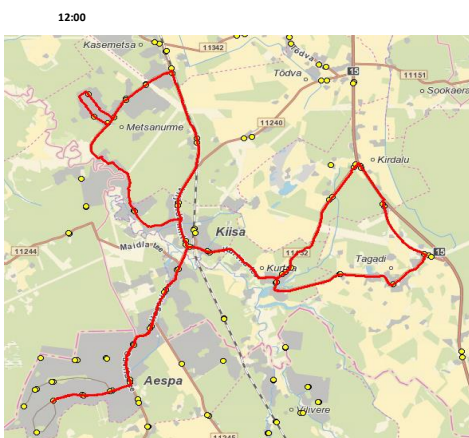

Kurtna - Tagadi - Aespa - Metsanurga - Kurtna

Nr.SV12

Nr.	Peatus	Reis
1	Kurtna kool	12:00
2	Lillemäe	12:02
3	Kurtna tee	12:03
4	Kirdalu	12:03
5	Järveoja	12:04
6	Tagadi tee	12:06
7	Tagadi pood	12:08
8	Kurtna vana kool	12:10
9	Kurtna tiigi	12:13
10	Kurtna kool	12:15
11	Kurtna	12:16
12	Kiisa kauplus	12:18
13	Kiisa keskus	12:19
14	Standard	12:20
15	Soonurme	12:21
16	Ikaruse	12:22
17	Suvila	12:23
18	Aespa	12:23
19	Tämmelehe	12:24
20	Entusiast	12:25
21	Tämmelehe	12:26
22	Aespa	12:26
23	Suvila	12:27
24	Ikaruse	12:28
25	Soonurme	12:29
26	Standard	12:30
27	Kiisa turg	12:32
28	Aedniku	12:43
29	Metsavahi tee	12:45
30	Kuresoo	12:47
31	Nirgioru	12:50
32	Leesi	12:53
33	Kiisapalu	12:55
34	Kiisa turg	12:56
35	Kiisa keskus	12:57
36	Kiisa kauplus	12:57
37	Kurtna	13:00
38	Kurtna kool	13:01
Töötamise päevad		5