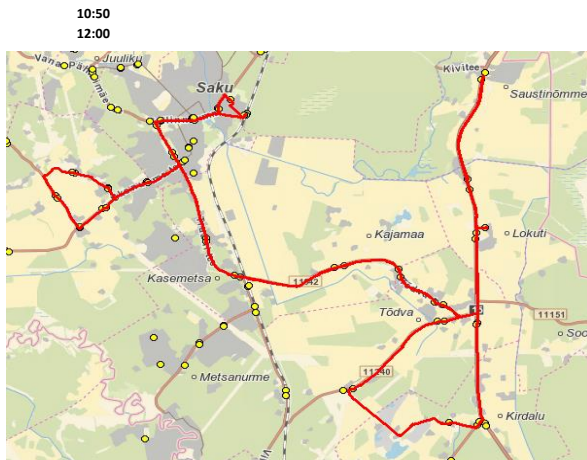

Saku - Üksnurme - Saustinõmme - Kõrnumäe - Kurtna

Nr.SV13

Nr.	Peatus	Reis	Reis
1	Saku Raudteejaam	10:50	12:00
2	Saku Gümnaasium	10:55	12:05
3	Õlletehase	10:56	12:06
4	Saku keskuse	10:57	12:07
5	Salu	10:58	12:08
6	Pähklimäe	10:58	12:08
7	Saku Kingu	10:59	12:09
8	Lukussepa	11:00	12:11
9	Ürdi	11:00	12:12
10	Sepa tee	11:01	12:13
11	Kristjani	11:03	12:14
12	Üksnurme mõis	11:05	12:16
13	Jalaka	11:06	12:16
14	Lukussepa	11:07	12:18
15	Preeria	11:10	12:21
16	Kasemetsa	11:11	12:23
17	Aadu tee	11:13	12:24
18	Kajamaa	11:15	12:24
19	Tõdva	11:15	12:25
20	Lokuti	11:18	12:27
21	Pauli	11:19	12:29
22	Vetka	11:20	12:30
23	Saustinõmme	11:22	12:32
24	Vetka	11:24	12:34
25	Lokuti	11:25	12:35
26	Traani	11:27	12:37
27	Kurtna tee	11:29	12:39
28	Piirita	11:29	12:40
29	Kõrnumäe	11:32	12:44
30	Proosa	11:34	12:46
31	Tõdva	11:35	12:47
32	Kajamaa	11:37	12:49
33	Aadu tee	11:38	12:49
34	Kasemetsa	11:41	12:50
35	Preeria	11:41	12:50
36	Saku Kingu	11:44	12:54
37	Salu	11:45	12:54
38	Saku keskuse	11:46	12:55
39	Saku Raudteejaam	11:48	12:58
Töötamise päevad		3	3