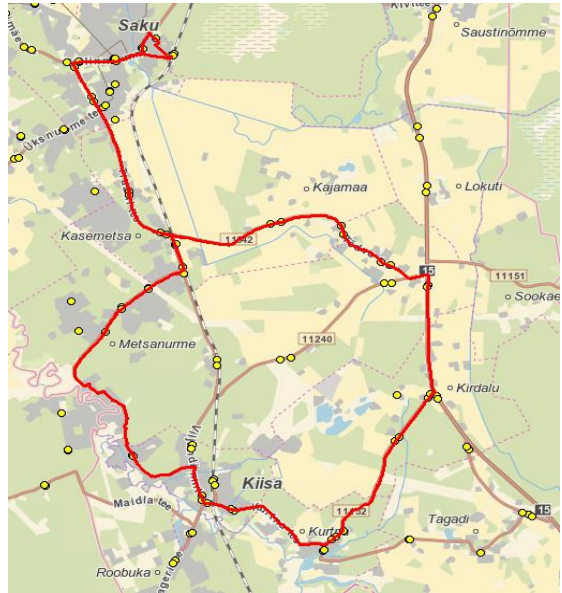

Saku valla siseliin **Nr.SV10**
Saku - Kajamaa - Kurtna - Revali - Saku

Sõiduplaan kehtib 20.12.2023
 Liini teenindab AS HANSABUSS

Nr.	Peatus	Reis	Reis	Reis	Reis
1	Saku Raudteejaam	11:45	13:15	14:25	15:40
2	Saku Gümnaasium	11:50	13:17	14:30	15:45
3	Õlletehase	11:51	13:18	14:31	15:46
4	Saku keskuse	11:52	13:19	14:32	15:47
5	Salu	11:53	13:20	14:33	15:48
6	Pähklimäe	11:53	13:20	14:33	15:48
7	Saku Kingu	11:54	13:21	14:34	15:49
8	Uusmäe	11:55		14:35	15:50
9	Preeria	11:59	13:24	14:39	15:53
10	Kasemetsa	12:00	13:25	14:40	15:54
11	Aadu tee	12:03	13:26	14:44	15:56
12	Kajamaa	12:04	13:27	14:45	15:57
13	Tõdva	12:04	13:28	14:46	15:59
14	Traani	12:06	13:29	14:47	16:00
15	Kurtna tee		13:30		16:01
16	Lillemäe		13:31		16:02
17	Kirdalu	12:07		14:49	
18	Järveoja	12:08		14:50	
19	Tagadi tee	12:11		14:52	
20	Tagadi pood	12:13		14:54	
21	Kurtna vana kool	12:14		14:56	
22	Kurtna tiigi	12:17		14:59	
23	Kurtna	12:18		14:59	
24	Kurtna kool	12:19	13:35	15:15	16:05
25	Kurtna	12:19	13:36	15:15	16:05
26	Kiisa kauplus	12:22	13:38	15:18	16:08
27	Kiisa keskus	12:23	13:39	15:19	16:09
28	Kiisa turg	12:23	13:39	15:19	16:09
29	Revali	12:27	13:43	15:22	16:12
30	Kuresoo tee	12:33	13:50	15:29	16:18
31	Annekese	12:34	13:50	15:29	16:19
32	Nurga tee	12:35	13:51	15:30	16:20
33	Nirgioru	12:36	13:53	15:31	16:22
34	Kasemetsa	12:37	13:54	15:32	16:23
35	Preeria	12:38	13:55	15:32	16:23
36	Saku Kingu	12:41	13:56	15:34	16:25
37	Salu	12:42	13:56	15:34	16:25
38	Saku keskuse	12:43	13:57	15:35	16:26
39	Saku Raudteejaam	12:45	13:58	15:36	16:27
	Töötamise päevad	3	3	3	3

Märkused

Liini teenindamine toimub kolmapäeval, 20.12.2023
 Sõitjate sisenedmine ja väljumine toimub ainult liiklusmärgiga 541a tähistatud bussipeatustes

13:15

11:45
14:25

15:40

Avalliku bussiliiniveo korraldamine Harju maakonna Saku valla bussiliinidel leping nr.12-2/131-1 08.06.2023
Kehtib alates 01.09.2023