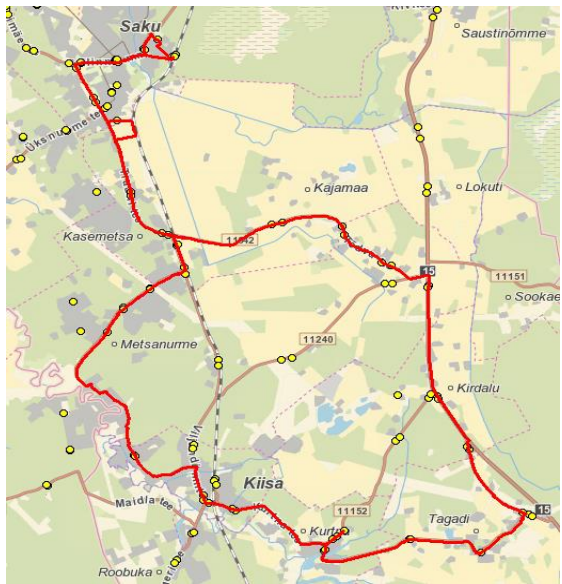

Saku valla siseliin **Nr.SV10**
Saku - Kajamaa - Kurtna - Revali - Saku

Sõiduplaan kehtib 20.12.2023
 Liini teenindab AS HANSABUSS

Nr.	Peatus	Reis	Reis	Reis	Reis
1	Saku Raudteejaam	11:45	13:15	14:25	15:40
2	Saku Gümnaasium	11:50	13:17	14:30	15:45
3	Õlletehase	11:51	13:18	14:31	15:46
4	Saku keskuse	11:52	13:19	14:32	15:47
5	Salu	11:53	13:20	14:33	15:48
6	Pähklimäe	11:53	13:20	14:33	15:48
7	Saku Kingu	11:54	13:21	14:34	15:49
8	Uusmäe	11:55		14:35	15:50
9	Preeria	11:59	13:24	14:39	15:53
10	Kasemetsa	12:00	13:25	14:40	15:54
11	Aadu tee	12:03	13:26	14:44	15:56
12	Kajamaa	12:04	13:27	14:45	15:57
13	Tõdva	12:04	13:28	14:46	15:59
14	Traani	12:06	13:29	14:47	16:00
15	Kurtna tee		13:30		16:01
16	Lillemäe		13:31		16:02
17	Kirdalu	12:07		14:49	
18	Järveoja	12:08		14:50	
19	Tagadi tee	12:11		14:52	
20	Tagadi pood	12:13		14:54	
21	Kurtna vana kool	12:14		14:56	
22	Kurtna tiigi	12:17		14:59	
23	Kurtna	12:18		14:59	
24	Kurtna kool	12:19	13:35	15:15	16:05
25	Kurtna	12:19	13:36	15:15	16:05
26	Kiisa kauplus	12:22	13:38	15:18	16:08
27	Kiisa keskus	12:23	13:39	15:19	16:09
28	Kiisa turg	12:23	13:39	15:19	16:09
29	Revali	12:27	13:43	15:22	16:12
30	Kuresoo tee	12:33	13:50	15:29	16:18
31	Annekese	12:34	13:50	15:29	16:19
32	Nurga tee	12:35	13:51	15:30	16:20
33	Nirgioru	12:36	13:53	15:31	16:22
34	Kasemetsa	12:37	13:54	15:32	16:23
35	Preeria	12:38	13:55	15:32	16:23
36	Saku Kingu	12:41	13:56	15:34	16:25
37	Salu	12:42	13:56	15:34	16:25
38	Saku keskuse	12:43	13:57	15:35	16:26
39	Saku Raudteejaam	12:45	13:58	15:36	16:27
	Töötamise päevad	3	3	3	3

Märkused

Liini teenindamine toimub kolmapäeval, 20.12.2023
 Sõitjate sisenedmine ja väljumine toimub ainult liiklusmärgiga 541a tähistatud bussipeatustes

13:15

11:45
14:25

15:40

Avalliku bussiliiniveo korraldamine Harju maakonna Saku valla bussiliinidel leping nr.12-2/131-1 08.06.2023
Kehtib alates 01.09.2023