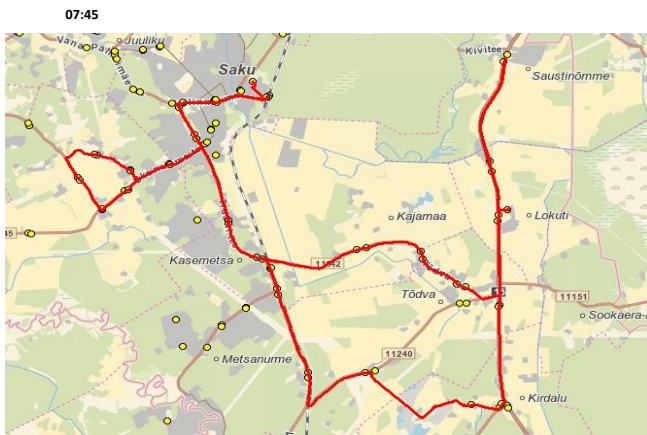

Avaliku bussiliiniveo korraldamine Harju maakonna Saku valla bussiliinidel leping nr.12-2/131-1 08.06.2023
Kehtib alates 01.09.2023

Tellija	Korraldaja	Vedaja
Saku Vallavalitsus	MTÜ Põhja-Eesti Ühistranspordikeskus	AS HANSABUSS
Reg. nr 75019738	reg 80213342	Reg 10230847
Juubelitammede tee 15	Roosikrantsi 12	Paavli 6
75501 Saku Harjumaa	10119 Tallinn	10412 Tallinn

Saku valla siseliin
Saku - Üksnurme - Saustinõmme - Kirdalu - Saku

Nr.SV13

Nr.	Peatus	Reis
1	Saku Raudteejaam	07:45
2	Saku keskuse	07:49
3	Salu	07:50
4	Pähklimäe	07:50
5	Saku Kingu	07:51
6	Preeria	07:54
7	Kasemetsa	07:55
8	Aadu tee	07:57
9	Kajamaa	07:58
10	Tõdva	07:59
11	Lokuti	08:01
12	Pauli	08:03
13	Vetka	08:05
14	Saustinõmme	08:08
15	Vetka	08:10
16	Lokuti	08:12
17	Traani	08:13
18	Kurtna tee	08:15
19	Piirita	08:16
20	Kõrnumäe	08:18
21	Leesi	08:20
22	Nirgioru	08:22
23	Kasemetsa	08:23
24	Preeria	08:24
25	Lukussepa	08:28
26	Ürdi	08:28
27	Sepa tee	08:29
28	Kristjani	08:30
29	Üksnurme mõis	08:32
30	Jalaka	08:33
31	Lukussepa	08:34
32	Saku Kingu	08:35
33	Salu	08:37
34	Saku keskuse	08:39
35	Saku Raudteejaam	08:42
36	Saku Gümnaasium	08:44
Töötamise päevad		3