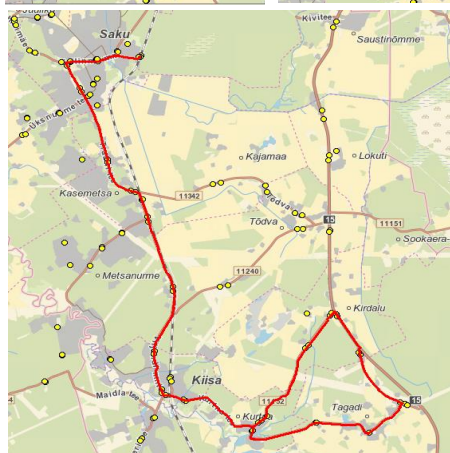

Avalliku bussiliiniveo korraldamine Harju maakonna Saku valla bussiliinidel leping nr.12-2/131-1 08.06.2023
Kehtib alates 01.09.2023

Korraldaja
MTU Põhja-Eesti Ühistranspordikeskus
reg 80213342
Roosikrantsi 12
10119 Tallinn

Saku valla siselini
Saku - Aespa - Kurtna

Nr.SV12

Nr.	Peatus	Reis	Reis	Reis	Reis
1	Saku Raudteejaam	07:30	10:45	12:00	16:10
2	Saku Gümnaasium	07:35	10:50	12:05	16:15
3	Õlletehase	07:36	10:51	12:06	16:16
4	Saku keskuse	07:39	10:52	12:07	16:17
5	Salu	07:40	10:53	12:08	16:18
6	Pählimäe	07:40	10:53	12:08	16:18
7	Saku Kingu	07:41	10:54	12:09	16:19
8	Uusmäe	07:44	10:55	12:10	16:20
9	Preeria	07:44	10:58	12:14	16:24
10	Kasemetsa	07:45	10:59	12:15	16:26
11	Nurga tee	07:47	11:02	12:17	16:28
12	Annekese	07:48	11:03	12:18	16:29
13	Aedniku	07:51	11:04	12:20	16:31
14	Metsavahi tee	07:53	11:06	12:22	16:33
15	Kuresoo tee	07:55	11:08	12:24	16:35
16	Annekese	07:56	11:09	12:24	16:35
17	Nurga tee	07:57	11:10	12:26	16:36
18	Nirgioru	07:58	11:11	12:27	16:38
19	Leesi	08:01	11:13	12:29	16:40
20	Kiisapalu	08:03	11:16	12:32	16:42
21	Kiisa turg	08:05	11:17	12:33	16:44
22	Standard	08:06	11:18	12:34	16:45
23	Soonurme	08:07	11:19	12:35	16:46
24	Ikaruse	08:07	11:20	12:35	16:46
25	Suvila	08:08	11:21	12:37	16:48
26	Aespa	08:09	11:21	12:37	16:48
27	Tammelehe	08:10	11:22	12:38	16:49
28	Entusiast!	08:11	11:23	12:39	16:50
29	Tammelehe	08:11	11:24	12:40	16:51
30	Aespa	08:12	11:24	12:40	16:51
31	Suvila	08:12	11:25	12:41	16:52
32	Ikaruse	08:13	11:26	12:42	16:53
33	Soonurme	08:14	11:27	12:43	16:54
34	Standard	08:15	11:28	12:44	16:55
35	Kiisa keskus	08:17	11:30	12:46	16:57
36	Kiisa kauplus	08:18	11:31	12:46	16:57
37	Kurtna	08:21	11:33	12:49	16:59
38	Kurtna kool	08:22	11:34	12:50	17:00
39	Saku raudteejaam		11:53		
Töötamise päevad		3	3	3	3

Kurtna - Aespa - Saku

Nr.SV12