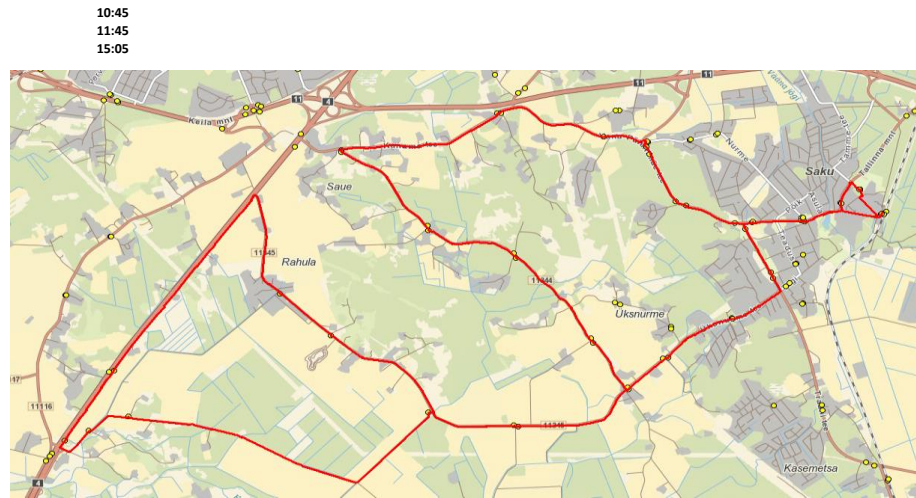

Saku - Murumäe - Üksnurme - Rahula - Saku **Nr.SV14**

Nr.	Peatus	Reis	Reis	Reis
1	Saku Raudteejaam	10:45	11:45	15:05
2	Saku Gümnaasium	10:50	11:50	15:10
3	Õlletehase	10:51	11:51	15:11
4	Saku keskuse	10:52	11:52	15:12
5	Salu	10:53	11:53	15:13
6	Pähklimäe	10:53	11:53	15:13
7	Kurvi	10:54	11:54	15:14
8	Murumäe	10:55	11:55	15:16
9	Ringtee rist	10:57	11:57	15:18
10	Üksnurme teerist	10:59	11:59	15:21
11	Lageda tee	11:02	12:02	15:24
12	Kõrgemäe	11:05	12:05	15:26
13	Kristjani	11:09	12:08	15:29
14	Mihkli tee	11:12	12:11	15:32
15	Atiku tee	11:13	12:12	15:33
16	Atiku kurvi	11:17	12:16	15:37
17	Uusmetsa	11:18	12:16	15:38
18	Uku tee	11:18	12:17	15:38
19	Laiavainu	11:19	12:18	15:39
20	Rahula	11:24	12:23	15:44
21	Karukella	11:26	12:24	15:46
22	Mihkli tee	11:30	12:29	15:51
23	*Üksnurme mõis	11:32	12:31	15:53
24	*Jalaka	11:33	12:31	15:54
25	*Lukussepa	11:35	12:33	15:56
26	*Saku Kingu	11:36	12:34	15:57
27	*Salu	11:36	12:35	15:58
28	*Saku keskuse	11:37	12:36	15:58
29	*Saku Raudteejaam	11:40	12:38	15:59
Töötamise päevad		3	3	3