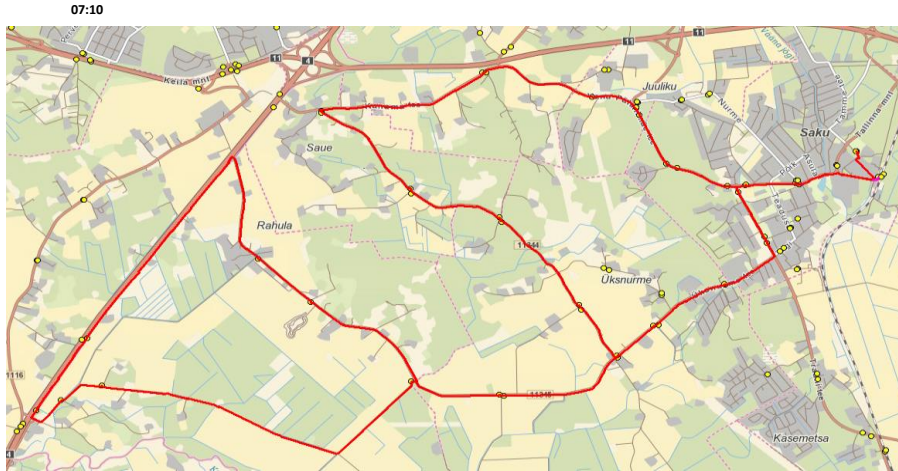

Avaliku bussiliiniveo korraldamine Harju maakonna Saku valla bussiliinidel leping nr.12-2/131-1 08.06.2023
Kehtib alates 01.09.2023

Tellija	Korraldaja	Vedaja
Saku Vallavalitsus	MTÜ Põhja-Eesti Ühistranspordikeskus	AS HANSABUSS
Reg. nr 75019738	reg 80213342	Reg 10230847
Juubelitammede tee 15	Roosikrantsi 12	Paavli 6
75501 Saku Harjumaa	101119 Tallinn	10412 Tallinn

Saku valla siselin **Nr.SV14**
Saku - Üksnurme - Rahula - Murumäe - Saku

Nr.	Peatus	Reis
1	Saku Raudteejaam	07:10
2	Saku keskuse	07:12
3	Salu	07:13
4	Pähklimäe	07:13
5	Saku Kingu	07:14
6	Lukussepa	07:15
7	Jalaka	07:16
8	Üksnurme mõis	07:17
9	Mihkli tee	07:19
10	Atiku tee	07:20
11	Atiku kurvi	07:25
12	Uusmetsa	07:25
13	Uku tee	07:26
14	Laiavainu	07:27
15	Rahula	07:34
16	Karukella	07:35
17	Mihkli tee	07:39
18	Kristjani	07:41
19	Kõrgemäe	07:43
20	Lageda tee	07:45
21	Üksnurme teerist	07:47
22	Ringtee rist	07:52
23	Murumäe tee	07:53
24	Murumäe	07:54
25	Kurvi	07:55
26	Salu	07:56
27	Saku keskuse	07:58
28	Saku Raudteejaam	08:02
29	Saku Gümnaasium	08:05
Töötamise päevad		3