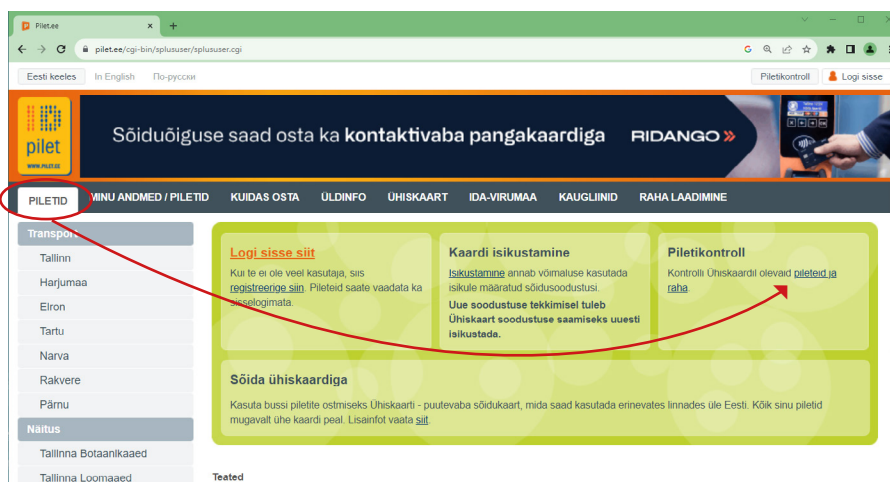

# ÕPILASPILETI SÕIDUSOODUSTUSE KONTROLLIMINE

Õpilaspileti sõidusoodustuse õigust saab kontrollida <https://pilet.ee/> lehel.

Sakil PILETID vali "Piletikontroll Kontrolli Ühiskaardil olevaid pileteid ja raha"