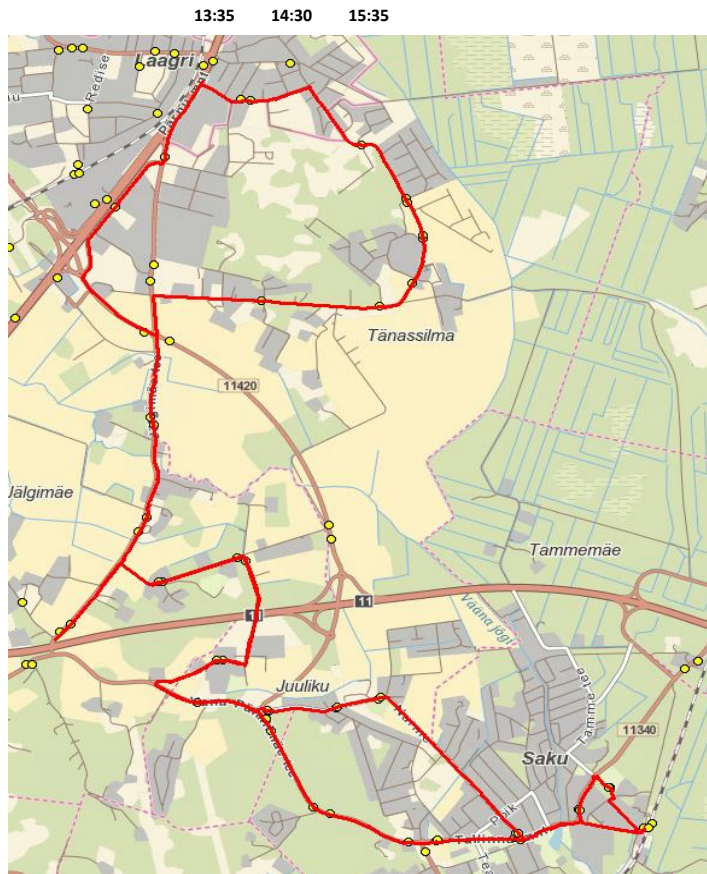

Saku valla siseliin
Saku - Tänassilma - Saku

Nr.SV15

Sõiduplaan kehtib alates 30.10.2023
Liini teenindab AS HANSABUSS

Nr.	Peatus	Reis	Reis	Reis
1	Saku Raudteejaam	13:35	14:30	15:35
2	Saku Gümnaasium	13:40	14:35	15:40
3	Õlletehase	13:41	14:36	15:41
4	Nurme tee	13:42	14:37	15:42
5	Paju tee	13:45	14:40	15:45
6	Männituka tee	13:45	14:40	15:45
7	Nurmiko tee	13:46	14:41	15:46
8	Nurmiko	13:48	14:43	15:48
9	Karjavärava tee	13:48	14:43	15:48
10	Kadakamarja	13:49	14:44	15:49
11	Jälgimäe	13:50	14:45	15:50
12	Topi	13:51	14:46	15:51
13	Jõenurme	13:52	14:47	15:52
14	Urda	13:55	14:50	15:55
15	Valdmäe	13:56	14:51	15:56
16	Sillaku	13:57	14:52	15:57
17	Metsavaimu tee	13:59	14:54	15:59
18	Kungla tee	14:00	14:55	16:00
19	Kivinõmme	14:01	14:56	16:01
20	Lodjapuu tee	14:02	14:57	16:02
21	Arunõmme	14:03	14:58	16:03
22	Kodukaare tee	14:04	14:59	16:04
23	Jõenurme	14:07	15:02	16:07
24	Topi	14:09	15:04	16:09
25	Jälgimäe	14:10	15:05	16:10
26	Kadakamarja	14:12	15:07	16:12
27	Karjavärava tee	14:13	15:08	16:13
28	Nurmiko	14:14	15:09	16:14
29	Murumäe tee	14:16	15:11	16:16
30	Merimäe	14:16	15:11	16:16
31	Kurvi	14:17	15:12	16:17
32	Salu	14:18	15:12	16:17
33	Saku keskuse	14:19	15:13	16:18
34	Saku Raudteejaam	14:20	15:14	16:19
Töötamise päevad		1-5	1-5	1-5