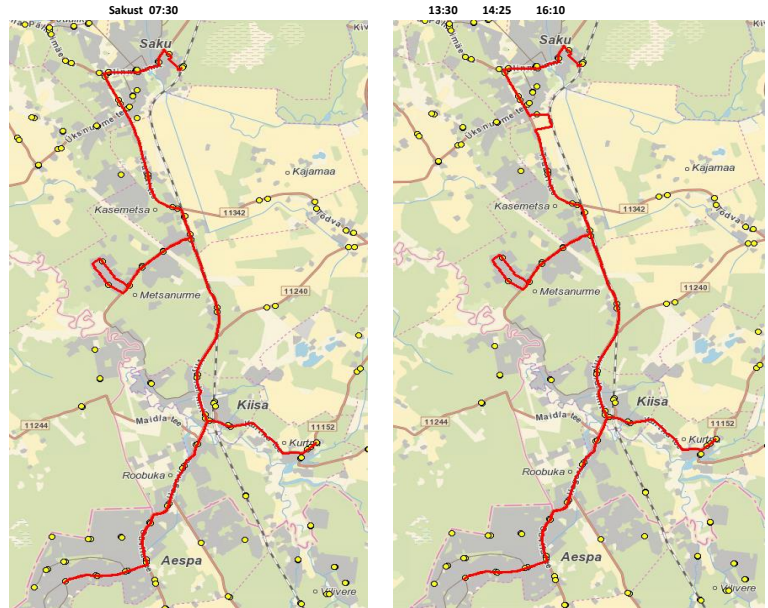

Kurtna - Aespa - Saku

Nr.	Peatus	Reis	Reis	Reis
1	Kurtna kool		15:20	17:05
2	Lillemäe		15:22	17:07
3	Kurtna tee		15:23	17:08
4	Kirdalu		15:23	17:08
5	Järveoja		15:24	17:09
6	Tagadi tee		15:26	17:11
7	Tagadi pood		15:28	17:13
8	Kurtna vana kool		15:30	17:15
9	Kurtna tiigi		15:33	17:18
10	Kurtna		15:33	17:18
11	Kurtna kool		15:35	17:21
12	Kurtna		15:36	17:22
13	Kiisa kauplus		15:38	17:24
14	Kiisa keskus		15:39	17:25
15	Standard		15:40	
16	Soonurme		15:41	
17	Ikaruse		15:42	
18	Suvila		15:43	
19	Aespa		15:43	
20	Tammelehe		15:44	
21	Entusiast	07:30	15:45	
22	Tammelehe	07:31	15:46	
23	Aespa	07:32	15:46	
24	Suvila	07:33	15:47	
25	Ikaruse	07:34	15:48	
26	Soonurme	07:35	15:49	
27	Standard	07:36	15:50	
28	Kiisa turg	07:38	15:52	17:26
29	Kiisapalu	07:40	15:53	17:26
30	Leesi	07:43	15:54	17:28
31	Nurga tee	07:46		
32	Annekese	07:47		
33	Aedniku	07:50		
34	Metsavahi tee	07:53		
35	Kuresoo tee	07:54		
36	Annekese	07:55		
37	Nurga tee	07:56		
38	Nirgioru	07:59	15:56	17:29
39	Kasemetsa	08:00	15:57	17:30
40	Preeria	08:01	15:57	17:32
41	Uusmäe	08:04		
42	Saku Kingu	08:06	15:59	17:34
43	Salu	08:09	15:59	17:35
44	Saku keskuse	08:10	16:00	17:36
45	Saku Raudteejaam	08:13	16:01	17:37
46	Saku Gümnaasium	08:15		
Töötamise päevad		1-5	1-5	1-5

Märkused