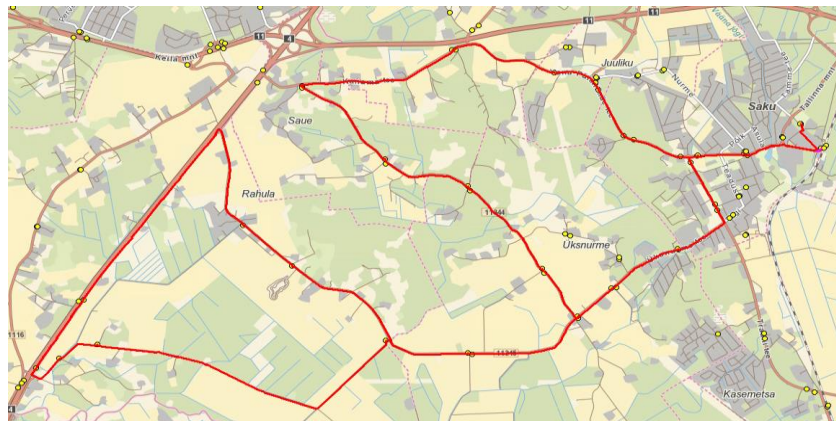

Avaliku bussiliiniveo korraldamine Harju maakonna Saku valla bussiliinidel leping nr.12-2/131-1 08.06.2023
Kehtib alates 01.09.2023

Tellija
Saku Vallavalitsus
Reg. nr 75019738
Juubelitammede tee 15
75501 Saku Harjumaa

Korraldaja
MTÜ Põhja-Eesti Ühistranspordikeskus
reg 80213342
Roosikrantsi 12
10119 Tallinn

Vedaja
AS HANSABUSS
Reg 10230847
Paavli 6
10412 Tallinn

Saku valla siseliin Nr.SV14
Saku - Üksnurme - Rahula - Murumäe - Saku

Nr.	Peatus	Reis
1	Saku Raudteejaam	07:10
2	Saku keskuse	07:12
3	Salu	07:13
4	Pähklimäe	07:13
5	Saku Kingu	07:14
6	Lukussepa	07:15
7	Jalaka	07:16
8	Üksnurme mõis	07:17
9	Mihkli tee	07:19
10	Atiku tee	07:20
11	Atiku kurvi	07:25
12	Uusmetsa	07:25
13	Uku tee	07:26
14	Laiavainu	07:27
15	Rahula	07:34
16	Karukella	07:35
17	Mihkli tee	07:39
18	Kristjani	07:41
19	Kõrgemäe	07:43
20	Lageda tee	07:45
21	Üksnurme teerist	07:47
22	Ringtee rist	07:52
23	Murumäe tee	07:53
24	Murumäe	07:54
25	Kurvi	07:55
26	Salu	07:56
27	Saku keskuse	07:58
28	Saku Raudteejaam	08:02
29	Saku Gümnaasium	08:05
Töötamise päevad		1-5

07:10