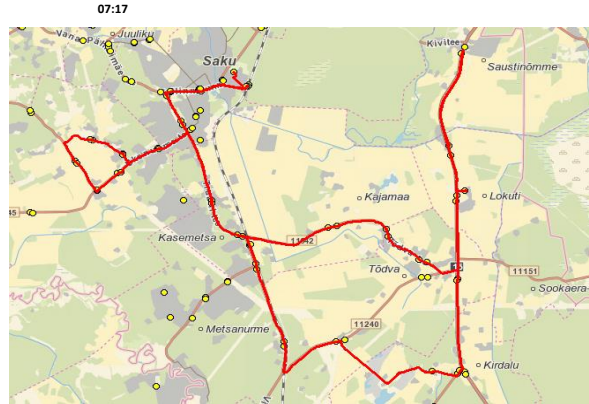

Avalliku bussiliiniveo korraldamine Harju maakonna Saku valla bussiliinidel leping nr.12-2/131-1 08.06.2023
Kehtib alates 01.09.2023

Tellija
Saku Vallavalitsus
Reg. nr 75019738
Juubelitammede tee 15
75501 Saku Harjumaa

Korraldaja
MTÜ Põhja-Eesti Ühistranspordikeskus
reg 80213342
Roosikrantsi 12
10119 Tallinn

Vedaja
AS HANSABUSS
Reg 10230847
Paavli 6
10412 Tallinn

Saku valla siseliin

Saku - Üksnurme - Saustinõmme - Kirdalu - Saku

Nr.SV13

Nr.	Peatus	Reis
1	Saku Raudteejaam	07:17
2	Saku keskuse	07:20
3	Salu	07:21
4	Pähklimäe	07:21
5	Saku Kingu	07:22
6	Preeria	07:24
7	Kasemetsa	07:25
8	Aadu tee	07:27
9	Kajamaa	07:29
10	Tõdva	07:29
11	Lokuti	07:32
12	Pauli	07:34
13	Vetka	07:36
14	Saustinõmme	07:38
15	Vetka	07:41
16	Lokuti	07:42
17	Traani	07:44
18	Kurtna tee	07:46
19	Piirita	07:47
20	Kõrnumäe	07:49
21	Leesi	07:51
22	Nirgloru	07:52
23	Kasemetsa	07:54
24	Preeria	07:54
25	Lukussepa	07:59
26	Ürdi	07:59
27	Sepa tee	08:00
28	Kristjani	08:01
29	Üksnurme mõis	08:03
30	Jalaka	08:04
31	Lukussepa	08:04
32	Saku Kingu	08:06
33	Salu	08:08
34	Saku keskuse	08:10
35	Saku Raudteejaam	08:13
36	Saku Gümnaasium	08:15
Töötamise päevad		1-5

Saku - Üksnurme - Saustinõmme - Kõrnumäe - Kurtna

Nr.	Peatus	Reis	Reis
1	Saku Raudteejaam	14:25	16:05
2	Saku Gümnaasium	14:30	16:10
3	Õiletehase	14:31	16:11
4	Saku keskuse	14:32	16:12
5	Salu	14:33	16:13
6	Pähklimäe	14:33	16:13
7	Saku Kingu	14:34	16:14
8	Lukussepa	14:36	16:16
9	Ürdi	14:37	16:17
10	Sepa tee	14:38	16:18
11	Kristjani	14:39	16:19
12	Üksnurme mõis	14:41	16:21
13	Jalaka	14:41	16:21
14	Lukussepa	14:43	16:23
15	Preeria	14:46	16:27
16	Kasemetsa	14:47	16:29
17	Aadu tee	14:49	16:31
18	Kajamaa	14:50	16:32
19	Tõdva	14:51	16:33
20	Lokuti	14:53	16:36
21	Pauli	14:54	16:37
22	Vetka	14:56	16:39
23	Saustinõmme	14:57	16:41
24	Vetka	14:59	16:42
25	Lokuti	15:00	16:43
26	Proosa	15:02	
27	Kõrnumäe	15:05	
28	Kiisapalu	15:07	
29	Kiisa turg	15:09	
30	Kiisa keskus	15:09	
31	Kiisa kauplus	15:09	
32	Kurtna	15:12	
33	Kurtna kool	15:13	
34	Traani		16:45
35	Kurtna tee		16:46
36	Piirita		16:47
37	Kõrnumäe		16:50
38	Proosa		16:52
39	Tõdva		16:53
40	Kajamaa		16:54
41	Aadu tee		16:55
42	Kasemetsa		16:57
43	Preeria		16:59
44	Saku Kingu		17:01
45	Salu		17:01
46	Saku keskuse		17:02
47	Saku Raudteejaam		17:03
Töötamise päevad		1-5	1-5