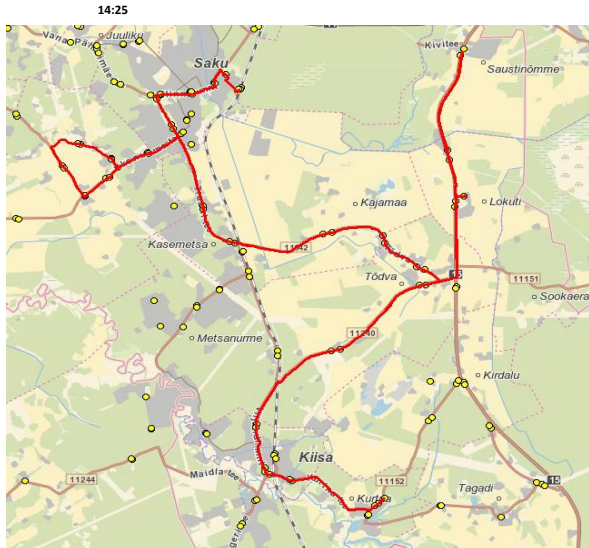

Avalliku bussiliiniveo korraldamine Harju maakonna Saku valla bussiliinidel leping nr.12-2/131-1 08.06.2023
Kehtib alates 01.09.2023

Tellija
Saku Vallavalitsus
Reg. nr 75019738
Juubelitammede tee 15
75501 Saku Harjumaa

Korraldaja
MTÜ Põhja-Eesti Ühistranspordikeskus
reg 80213342
Roosikrantsi 12
10119 Tallinn

Vedaja
AS HANSABUSS
Reg 10230847
Paavli 6
10412 Tallinn

Saku valla siseliin

Saku - Üksnurme - Saustinõmme - Kirdalu - Saku

Nr.SV13

Nr.	Peatus	Reis
1	Saku Raudteejaam	07:17
2	Saku keskuse	07:20
3	Salu	07:21
4	Pähklimäe	07:21
5	Saku Kingu	07:22
6	Preeria	07:24
7	Kasemetsa	07:25
8	Aadu tee	07:27
9	Kajamaa	07:29
10	Tõdva	07:29
11	Lokuti	07:32
12	Pauli	07:34
13	Vetka	07:36
14	Saustinõmme	07:38
15	Vetka	07:41
16	Lokuti	07:42
17	Traani	07:44
18	Kurtna tee	07:46
19	Piirita	07:47
20	Kõrnumäe	07:49
21	Leesi	07:51
22	Nirgloru	07:52
23	Kasemetsa	07:54
24	Preeria	07:54
25	Lukussepa	07:59
26	Ürdi	07:59
27	Sepa tee	08:00
28	Kristjani	08:01
29	Üksnurme mõis	08:03
30	Jalaka	08:04
31	Lukussepa	08:04
32	Saku Kingu	08:06
33	Salu	08:08
34	Saku keskuse	08:10
35	Saku Raudteejaam	08:13
36	Saku Gümnaasium	08:15
Töötamise päevad		1-5

Saku - Üksnurme - Saustinõmme - Kõrnumäe - Kurtna

Nr.	Peatus	Reis	Reis
1	Saku Raudteejaam	14:25	16:05
2	Saku Gümnaasium	14:30	16:10
3	Õiletehase	14:31	16:11
4	Saku keskuse	14:32	16:12
5	Salu	14:33	16:13
6	Pähklimäe	14:33	16:13
7	Saku Kingu	14:34	16:14
8	Lukussepa	14:36	16:16
9	Ürdi	14:37	16:17
10	Sepa tee	14:38	16:18
11	Kristjani	14:39	16:19
12	Üksnurme mõis	14:41	16:21
13	Jalaka	14:41	16:21
14	Lukussepa	14:43	16:23
15	Preeria	14:46	16:27
16	Kasemetsa	14:47	16:29
17	Aadu tee	14:49	16:31
18	Kajamaa	14:50	16:32
19	Tõdva	14:51	16:33
20	Lokuti	14:53	16:36
21	Pauli	14:54	16:37
22	Vetka	14:56	16:39
23	Saustinõmme	14:57	16:41
24	Vetka	14:59	16:42
25	Lokuti	15:00	16:43
26	Proosa	15:02	
27	Kõrnumäe	15:05	
28	Kiisapalu	15:07	
29	Kiisa turg	15:09	
30	Kiisa keskus	15:09	
31	Kiisa kauplus	15:09	
32	Kurtna	15:12	
33	Kurtna kool	15:13	
34	Traani		16:45
35	Kurtna tee		16:46
36	Piirita		16:47
37	Kõrnumäe		16:50
38	Proosa		16:52
39	Tõdva		16:53
40	Kajamaa		16:54
41	Aadu tee		16:55
42	Kasemetsa		16:57
43	Preeria		16:59
44	Saku Kingu		17:01
45	Salu		17:01
46	Saku keskuse		17:02
47	Saku Raudteejaam		17:03
Töötamise päevad		1-5	1-5