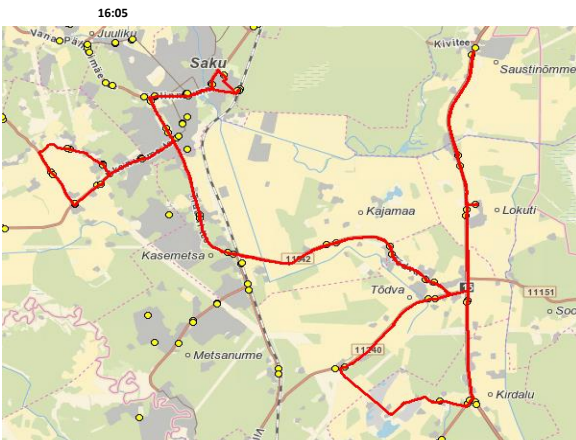

Avalliku bussiliiniveo korraldamine Harju maakonna Saku valla bussiliinidel leping nr.12-2/131-1 08.06.2023
Kehtib alates 01.09.2023

Tellija
Saku Vallavalitsus
Reg. nr 75019738
Juubelitammede tee 15
75501 Saku Harjumaa

Korraldaja
MTÜ Põhja-Eesti Ühistranspordikeskus
reg 80213342
Roosikrantsi 12
10119 Tallinn

Vedaja
AS HANSABUSS
Reg 10230847
Paavli 6
10412 Tallinn

Saku valla siseliin

Saku - Üksnurme - Saustinõmme - Kirdalu - Saku

Nr.SV13

Nr.	Peatus	Reis
1	Saku Raudteejaam	07:17
2	Saku keskuse	07:20
3	Salu	07:21
4	Pähklimäe	07:21
5	Saku Kingu	07:22
6	Preeria	07:24
7	Kasemetsa	07:25
8	Aadu tee	07:27
9	Kajamaa	07:29
10	Tõdva	07:29
11	Lokuti	07:32
12	Pauli	07:34
13	Vetka	07:36
14	Saustinõmme	07:38
15	Vetka	07:41
16	Lokuti	07:42
17	Traani	07:44
18	Kurtna tee	07:46
19	Piirita	07:47
20	Kõrnumäe	07:49
21	Leesi	07:51
22	Nirgloru	07:52
23	Kasemetsa	07:54
24	Preeria	07:54
25	Lukussepa	07:59
26	Ürdi	07:59
27	Sepa tee	08:00
28	Kristjani	08:01
29	Üksnurme mõis	08:03
30	Jalaka	08:04
31	Lukussepa	08:04
32	Saku Kingu	08:06
33	Salu	08:08
34	Saku keskuse	08:10
35	Saku Raudteejaam	08:13
36	Saku Gümnaasium	08:15
Töötamise päevad		1-5

Saku - Üksnurme - Saustinõmme - Kõrnumäe - Kurtna