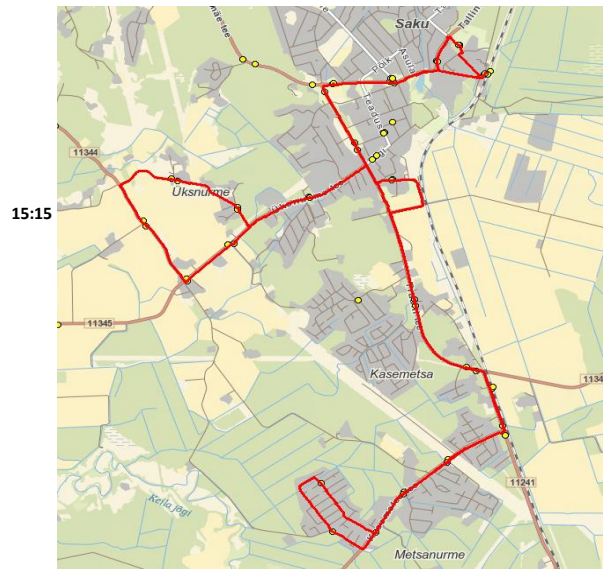

Saku valla siseliin

Saku - Üksnurme - Uusmäe - Metsanurme

Nr.SV16

Sõiduplaan kehtib alates 30.10.2023
Liini teenindab AS HANSABUSS

Nr.	Peatus	Reis	Reis
1	Saku Raudteejaam	13:25	15:15
2	Saku Gümnaasium	13:30	15:20
3	Õlletehase	13:31	15:21
4	Saku keskuse	13:32	15:22
5	Salu	13:33	15:23
6	Pähklimäe	13:33	15:23
7	Saku Kingu	13:34	15:24
8	Lukussepa		15:26
9	Ürdi		15:27
10	Sepa tee		15:28
11	Kristjani		15:29
12	Üksnurme mõis		15:31
13	Jalaka		15:31
14	Lukussepa		15:33
15	Uusmäe	13:35	15:35
16	Preeria		15:38
17	Kasemetsa		15:39
18	Nurga tee		15:41
19	Annekese tee		15:42
20	Aedniku		15:44
21	Metsavahi tee		15:45
22	Kuresoo		15:47
23	Annekese tee		15:48
24	Nurga tee		15:49
25	Nirgioru		15:49
26	Kasemetsa		15:50
27	Preeria		15:51
28	Saku Kingu	13:39	15:53
29	Salu	13:39	15:53
30	Saku keskuse	13:40	15:54
31	Saku Raudteejaam	13:42	15:55
Töötamise päevad		1-5	1-5

Märkused

Liini teenindamine toimub ainult koolipäevadel 1-5
Sõitjate sisene mine ja väljumine toimub ainult liikluskärgiga 541a tähistatud bussipeatustes

Harju maakonna edela suuna avaliku teenindamise leping
 Teenuse osutamise algus on 01.12.2022 ning ATL kehtib 8 aastat