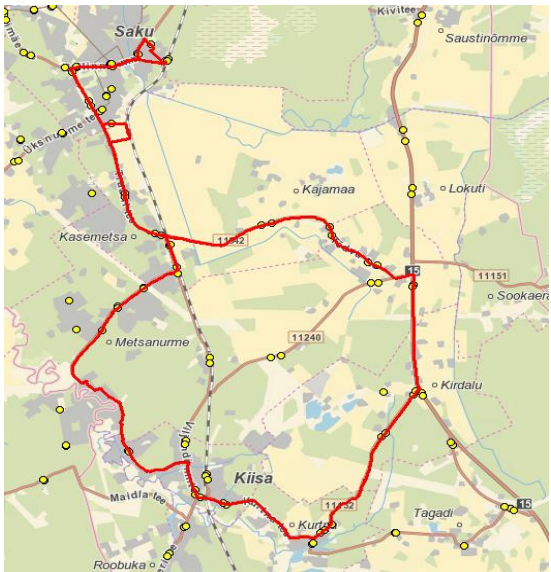

Nr.SV10

Sõiduplaan kehtib alates 30.10.2023
Liini teenindab AS HANSABUSS

Nr.	Peatus	Reis	Reis	Reis
1	Saku Raudteejaam	13:15	14:25	15:40
2	Saku Gümnaasium	13:17	14:30	15:45
3	Õlletehase	13:18	14:31	15:46
4	Saku keskuse	13:19	14:32	15:47
5	Salu	13:20	14:33	15:48
6	Pähklimäe	13:20	14:33	15:48
7	Saku Kingu	13:21	14:34	15:49
8	Uusmäe		14:35	15:50
9	Preeria	13:24	14:39	15:53
10	Kasemetsa	13:25	14:40	15:54
11	Aadu tee	13:26	14:44	15:56
12	Kajamaa	13:27	14:45	15:57
13	Tõdva	13:28	14:46	15:59
14	Traani	13:29	14:47	16:00
15	Kurtna tee	13:30		16:01
16	Lillemäe	13:31		16:02
17	Kirdalu		14:49	
18	Järveoja		14:50	
19	Tagadi tee		14:52	
20	Tagadi pood		14:54	
21	Kurtna vana kool		14:56	
22	Kurtna tiigi		14:59	
23	Kurtna		14:59	
24	Kurtna kool	13:35	15:15	16:05
25	Kurtna	13:36	15:15	16:05
26	Kiisa kauplus	13:38	15:18	16:08
27	Kiisa keskus	13:39	15:19	16:09
28	Kiisa turg	13:39	15:19	16:09
29	Revali	13:43	15:22	16:12
30	Kuresoo tee	13:50	15:29	16:18
31	Annekese	13:50	15:29	16:19
32	Nurga tee	13:51	15:30	16:20
33	Nirgioru	13:53	15:31	16:22
34	Kasemetsa	13:54	15:32	16:23
35	Preeria	13:55	15:32	16:23
36	Saku Kingu	13:56	15:34	16:25
37	Salu	13:56	15:34	16:25
38	Saku keskuse	13:57	15:35	16:26
39	Saku Raudteejaam	13:58	15:36	16:27
	Töötamise päevad	1-5	1-5	1-5

13:15

14:25

15:40

Märkused

Liini teenindamine toimub ainult koolipäevadel 1-5
Sõitjate sisenemine ja väljumine toimub ainult liiklusemärgiga 541a tähistatud bussipeatustes

Avaliku bussiliiniveo korraldamine Harju maakonna Saku valla bussiliinidel leping nr.12-2/131-1 08.06.2023
 Kehtib alates 01.09.2023