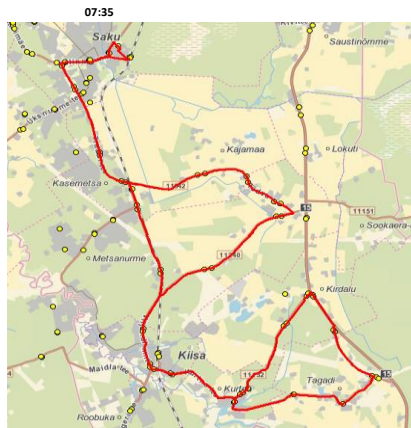

Saku - Kurtna - Tõdva - Saku

Nr.	Peatus	Reis	Reis
1	Saku Raudteejaam	08:10	12:30
2	*Saku Gümnaasium	08:11	12:35
3	Õlietehase	08:11	12:36
4	Saku keskuse	08:14	12:37
5	Salu	08:15	12:38
6	Saku Kingu	08:15	12:38
7	Uusmäe	08:16	12:39
8	Preeria	08:17	12:40
9	Kasemetsa	08:20	12:43
10	Nurga tee	08:21	12:45
11	Annekese		12:47
12	Aedniku		12:48
13	Metsavahi tee		12:50
14	Kuresoo tee		12:52
15	*Annekese tee		12:54
16	*Nurga tee		12:54
17	Nirgioru		12:56
18	Aadu tee		12:57
19	Kajamaa	08:23	12:59
20	Kajamaa	08:24	12:59
21	Aadu tee	08:28	13:01
22	Kasemetsa	08:30	13:02
23	Preeria	08:31	13:03
24	Uusmäe		13:05
25	Saku Kingu	08:35	13:06
26	Salu	08:37	13:06
27	Saku keskuse	08:38	13:07
28	Saku Raudteejaam	08:41	13:10
	Töötamise päevad	1-5	1-5

Märkused