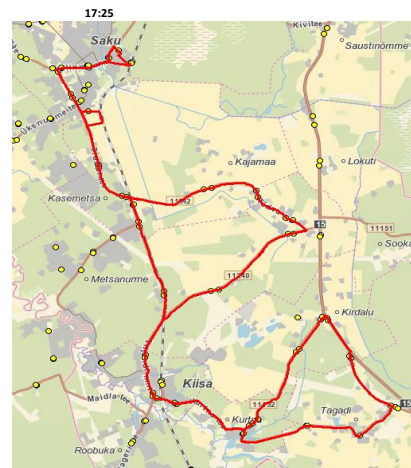

Saku - Kurtna - Tõdva - Saku

Nr.	Peatus	Reis	Reis
1	Saku Raudteejaam	08:10	12:30
2	*Saku Gümnaasium	08:11	12:35
3	Õlietehase	08:11	12:36
4	Saku keskuse	08:14	12:37
5	Salu	08:15	12:38
6	Saku Kingu	08:15	12:38
7	Uusmäe	08:16	12:39
8	Preeria	08:17	12:40
9	Kasemetsa	08:20	12:43
10	Nurga tee	08:21	12:45
11	Annekese		12:47
12	Aedniku		12:48
13	Metsavahi tee		12:50
14	Kuresoo tee		12:52
15	*Annekese tee		12:54
16	*Nurga tee		12:54
17	Nirgioru		12:56
18	Aadu tee		12:57
19	Kajamaa	08:23	12:59
20	Kajamaa	08:24	12:59
21	Aadu tee	08:28	13:01
22	Kasemetsa	08:30	13:02
23	Preeria	08:31	13:03
24	Uusmäe		13:05
25	Saku Kingu	08:35	13:06
26	Salu	08:37	13:06
27	Saku keskuse	08:38	13:07
28	Saku Raudteejaam	08:41	13:10
	Töötamise päevad	1-5	1-5

Märkused