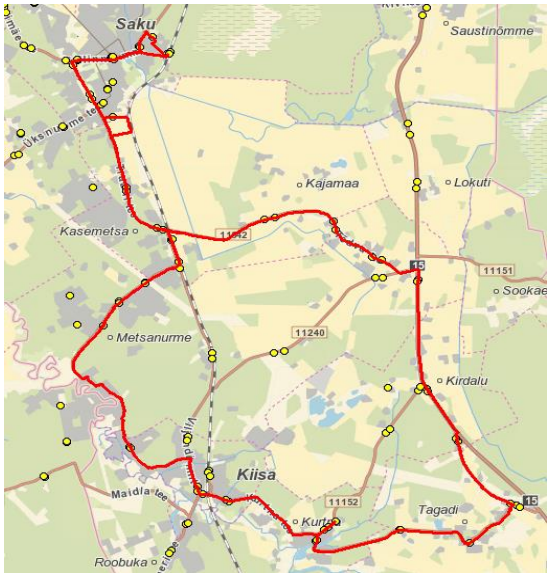

Nr.SV10

Sõiduplaan kehtib alates 30.10.2023
Liini teenindab AS HANSABUSS

Nr.	Peatus	Reis	Reis	Reis
1	Saku Raudteejaam	13:15	14:25	15:40
2	Saku Gümnaasium	13:17	14:30	15:45
3	Õlletehase	13:18	14:31	15:46
4	Saku keskuse	13:19	14:32	15:47
5	Salu	13:20	14:33	15:48
6	Pähklimäe	13:20	14:33	15:48
7	Saku Kingu	13:21	14:34	15:49
8	Uusmäe		14:35	15:50
9	Preeria	13:24	14:39	15:53
10	Kasemetsa	13:25	14:40	15:54
11	Aadu tee	13:26	14:44	15:56
12	Kajamaa	13:27	14:45	15:57
13	Tõdva	13:28	14:46	15:59
14	Traani	13:29	14:47	16:00
15	Kurtna tee	13:30		16:01
16	Lillemäe	13:31		16:02
17	Kirdalu		14:49	
18	Järveoja		14:50	
19	Tagadi tee		14:52	
20	Tagadi pood		14:54	
21	Kurtna vana kool		14:56	
22	Kurtna tiigi		14:59	
23	Kurtna		14:59	
24	Kurtna kool	13:35	15:15	16:05
25	Kurtna	13:36	15:15	16:05
26	Kiisa kauplus	13:38	15:18	16:08
27	Kiisa keskus	13:39	15:19	16:09
28	Kiisa turg	13:39	15:19	16:09
29	Revali	13:43	15:22	16:12
30	Kuresoo tee	13:50	15:29	16:18
31	Annekese	13:50	15:29	16:19
32	Nurga tee	13:51	15:30	16:20
33	Nirgioru	13:53	15:31	16:22
34	Kasemetsa	13:54	15:32	16:23
35	Preeria	13:55	15:32	16:23
36	Saku Kingu	13:56	15:34	16:25
37	Salu	13:56	15:34	16:25
38	Saku keskuse	13:57	15:35	16:26
39	Saku Raudteejaam	13:58	15:36	16:27
	Töötamise päevad	1-5	1-5	1-5

13:15

14:25

15:40

Märkused

Liini teenindamine toimub ainult koolipäevadel 1-5
Sõitjate sisenemine ja väljumine toimub ainult liiklusemärgiga 541a tähistatud bussipeatustes

Avaliku bussiliiniveo korraldamine Harju maakonna Saku valla bussiliinidel leping nr.12-2/131-1 08.06.2023
 Kehtib alates 01.09.2023