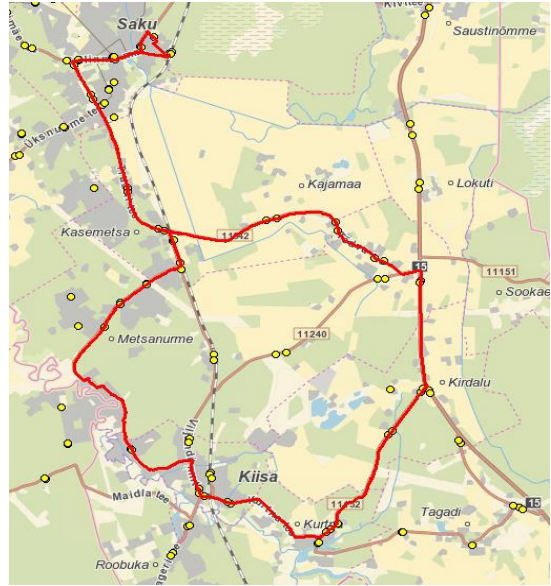

Vedaja
AS HANSABUSS
Reg 10230847
Paavli 6
10412 Tallinn

Saku valla siseliin
Saku - Kajamaa - Kurtna - Revali - Saku

Nr.SV10

Sõiduplaan kehtib alates 30.10.2023
Liini teenindab AS HANSABUSS

Nr.	Peatus	Reis	Reis	Reis
1	Saku Raudteejaam	13:15	14:25	15:40
2	Saku Gümnaasium	13:17	14:30	15:45
3	Õlletehase	13:18	14:31	15:46
4	Saku keskuse	13:19	14:32	15:47
5	Salu	13:20	14:33	15:48
6	Pähklimäe	13:20	14:33	15:48
7	Saku Kingu	13:21	14:34	15:49
8	Uusmäe		14:35	15:50
9	Preeria	13:24	14:39	15:53
10	Kasemetsa	13:25	14:40	15:54
11	Aadu tee	13:26	14:44	15:56
12	Kajamaa	13:27	14:45	15:57
13	Tõdva	13:28	14:46	15:59
14	Traani	13:29	14:47	16:00
15	Kurtna tee	13:30		16:01
16	Lillemäe	13:31		16:02
17	Kirdalu		14:49	
18	Järveoja		14:50	
19	Tagadi tee		14:52	
20	Tagadi pood		14:54	
21	Kurtna vana kool		14:56	
22	Kurtna tiigi		14:59	
23	Kurtna		14:59	
24	Kurtna kool	13:35	15:15	16:05
25	Kurtna	13:36	15:15	16:05
26	Kiisa kauplus	13:38	15:18	16:08
27	Kiisa keskus	13:39	15:19	16:09
28	Kiisa turg	13:39	15:19	16:09
29	Revali	13:43	15:22	16:12
30	Kuresoo tee	13:50	15:29	16:18
31	Annekese	13:50	15:29	16:19
32	Nurga tee	13:51	15:30	16:20
33	Nirgioru	13:53	15:31	16:22
34	Kasemetsa	13:54	15:32	16:23
35	Preeria	13:55	15:32	16:23
36	Saku Kingu	13:56	15:34	16:25
37	Salu	13:56	15:34	16:25
38	Saku keskuse	13:57	15:35	16:26
39	Saku Raudteejaam	13:58	15:36	16:27
	Töötamise päevad	1-5	1-5	1-5

13:15