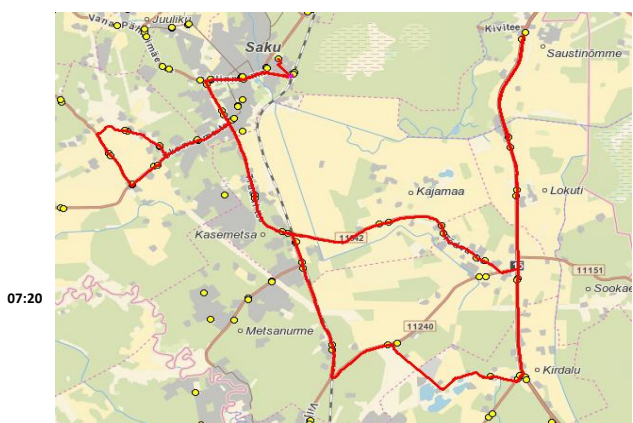

Saku - Uusmäe - Saustinõmme - Kõrnumäe - Kurtna

Nr.	Peatus	Reis
1	Saku Raudteejaam	14:25
2	Saku Gümnaasium	14:30
3	Õlletehase	14:31
4	Saku keskuse	14:32
5	Salu	14:33
6	Saku Kingu	14:34
7	Uusmäe	14:35
8	Preeria	14:38
9	Kasemetsa	14:40
10	Aadu tee	14:42
11	Kajamaa	14:43
12	Tõdva	14:44
13	Lokuti	14:46
14	Vetka	14:47
15	Saustinõmme	14:48
16	Vetka	14:50
17	Lokuti	14:51
18	Proosa	14:53
19	Kõrnumäe	14:55
20	Kiisapalu	14:58
21	Kiisa turg	15:00
22	Kiisa keskus	15:00
23	Kiisa kauplus	15:00
24	Kurtna	15:03
25	Kurtna kool	15:04
Töötamise päevad		1-5

Märkused

Liini teenindamine toimub ainult koolipäevadel 1-5
Sõitjate sisenemine ja väljumine toimub kõikides liikluskäikudega 541a tähistatud bussipeatustes