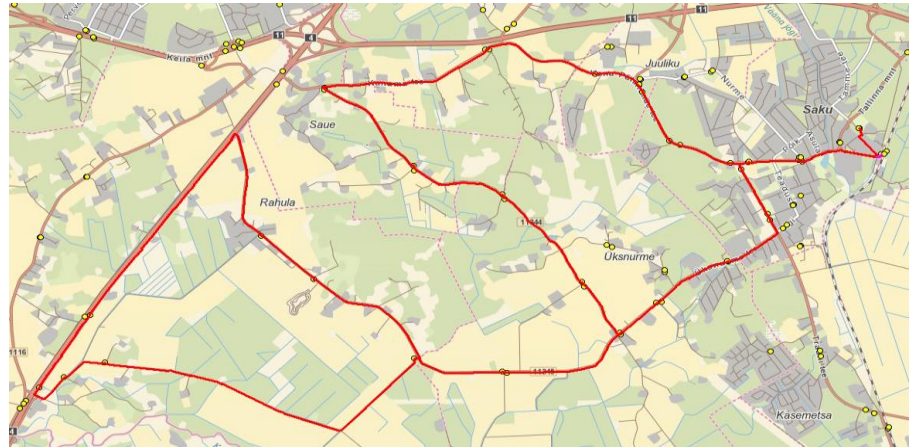

Avaliku bussiliiniveo korraldamine Harju maakonna Saku valla bussiliinidel leping nr.12-2/131-1 08.06.2023
Kehtib alates 01.09.2023

Tellija
Saku Vallavalitsus
Reg. nr 75019738
Juubelitammede tee 15
75501 Saku Harjumaa

Korraldaja
MTÜ Põhja-Eesti Ühistranspordikeskus
reg 80213342
Roosikrantsi 12
10119 Tallinn

Vedaja
AS HANSABUSS
Reg 10230847
Paavli 6
10412 Tallinn

Saku valla siseliin

Nr.SV14

Saku - Üksnurme - Rahula - Murumäe - Saku

Nr.	Peatus	Reis	Reis
1	Saku Raudteejaam	07:10	13:35
2	Saku Gümnaasium		13:40
3	Õlletehase		13:41
4	Saku keskuse	07:12	13:42
5	Salu	07:13	13:43
6	Saku Kingu	07:14	13:44
7	Lukussepa	07:15	13:46
8	Ürdi		13:47
9	Sepa tee		13:48
10	Kristjani		13:49
11	Jalaka	07:16	
12	Üksnurme mõis	07:17	
13	Atiku tee	07:20	
14	Atiku kurvi	07:25	
15	Uusmetsa	07:25	
16	Uku tee	07:26	
17	Laiavainu	07:27	
18	Rahula	07:34	
19	Karukella	07:35	
20	Mihkli tee	07:39	
21	Kristjani	07:41	
22	Kõrgemäe	07:43	13:54
23	Lageda tee	07:45	13:56
24	Üksnurme teerist	07:47	13:57
25	Ringtee rist	07:52	13:59
26	Murumäe tee	07:53	14:00
27	Murumäe	07:54	14:01
28	Kurvi	07:55	14:02
29	Salu	07:56	14:03
30	Saku keskuse	07:58	14:03
31	Saku Raudteejaam	08:02	14:05
32	*Saku Gümnaasium	08:05	
Töötamise päevad		1-5	1-5

07:10