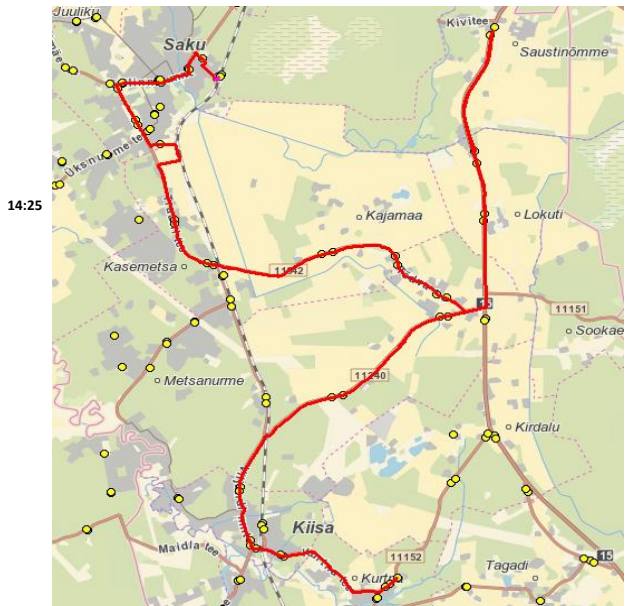

Saku - Uusmäe - Saustinõmme - Kõrnumäe - Kurtna

Nr.	Peatus	Reis
1	Saku Raudteejaam	14:25
2	Saku Gümnaasium	14:30
3	Õlletehase	14:31
4	Saku keskuse	14:32
5	Salu	14:33
6	Saku Kingu	14:34
7	Uusmäe	14:35
8	Preeria	14:38
9	Kasemetsa	14:40
10	Aadu tee	14:42
11	Kajamaa	14:43
12	Tõdva	14:44
13	Lokuti	14:46
14	Vetka	14:47
15	Saustinõmme	14:48
16	Vetka	14:50
17	Lokuti	14:51
18	Proosa	14:53
19	Kõrnumäe	14:55
20	Kiisapalu	14:58
21	Kiisa turg	15:00
22	Kiisa keskus	15:00
23	Kiisa kauplus	15:00
24	Kurtna	15:03
25	Kurtna kool	15:04
Töötamise päevad		1-5

Märkused

Liini teenindamine toimub ainult koolipäevadel 1-5
Sõitjate sisenemine ja väljumine toimub kõikides liikluskäikudega 541a tähistatud bussipeatustes