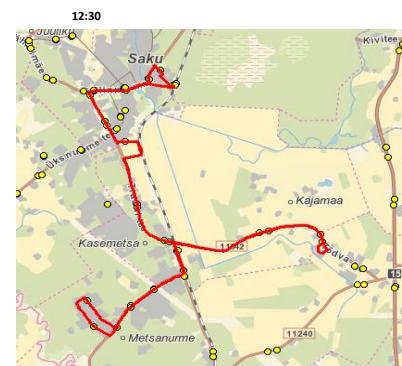

Nr.	Peatus	Reis	Reis	Reis	Reis
1	Saku Raudteejaam	07:20	07:35		17:25
2	Saku Gümnaasium		07:37		17:30
3	Õlletehase		07:38		17:31
4	Saku keskuse	07:24	07:41		17:32
5	Salu	07:25	07:42		17:33
6	Saku Kingu	07:26	07:43		17:34
7	Uusmäe				17:35
8	Preeria	07:29	07:46		17:39
9	Kasemetsa	07:30	07:47		17:41
10	Aadu tee	07:32	07:49		17:43
11	Kajamaa	07:33	07:50		17:44
12	Tõdva	07:34	07:51		17:45
13	Proosa		07:52		17:47
14	Kõrnumäe		07:54		17:49
15	Kiisapalu		07:56		17:52
16	Kiisa turg		07:58		17:53
17	Kiisa keskus		07:58		17:53
18	Kiisa kauplus		07:59		17:54
19	Kurtna		08:01		17:56
20	Kurtna kool		08:01	15:15	17:56
21	Kurtna		08:02	15:16	17:57
22	Kurtna tiigi		08:03	15:16	17:58
23	Kurtna vana kool		08:05	15:18	18:01
24	Tagadi pood		08:07	15:19	18:02
25	Järveoja		08:11	15:24	18:06
26	Kirdalu		08:12	15:25	18:08
27	Kurtna tee		08:12		18:08
28	Kurtna tee		08:13		18:08
29	Traani			15:27	
30	Traani	07:35			
31	Kirdalu	07:37	08:13		18:08
32	Järveoja	07:38	08:14		18:09
33	Tagadi tee	07:40	08:16		18:11
34	Tagadi pood	07:42	08:18		18:13
35	Kurtna vana kool	07:44	08:20		18:15
36	Kurtna tiigi	07:47	08:23		18:18
37	Kurtna		08:23		18:18
38	Kurtna kool		08:24		18:20
39	Kurtna		08:25		18:20
40	Kiisa kauplus	07:49	08:27		18:22
41	Kiisa keskus	07:50	08:28		18:23
42	Kiisa turg	07:50	08:28		18:24
43	Kiisapalu	07:52	08:30		18:25
44	Leesi		08:32		18:26
45	Nirgioru		08:34		18:27
46	Kõrnumäe	07:55			
47	Proosa	07:57			
48	Tõdva	07:58		15:28	
49	Kajamaa	08:00		15:30	
50	Aadu tee	08:01		15:30	
51	Kasemetsa	08:04	08:35	15:31	18:28
52	Preeria	08:04	08:36	15:32	18:30
53	Uusmäe	08:07			
54	Saku Kingu	08:10	08:40	15:33	18:32
55	Salu	08:12	08:42	15:34	18:33
56	Saku keskuse	08:13	08:43	15:34	18:34
57	Saku Raudteejaam	08:15	08:46	15:35	18:35
58	Saku Gümnaasium	08:17			
Töötamise päevad 1-5 1-5 1-5 1-5					

Saku - Kurtna - Tõdva - Saku **Nr.SV11**

Nr.	Peatus	Reis	Reis	Reis
1	Saku Raudteejaam		12:30	13:30
2	*Saku Gümnaasium	08:10	12:35	13:35
3	Õlletehase	08:11	12:36	13:36
4	Saku keskuse	08:14	12:37	13:37
5	Salu	08:15	12:38	13:38
6	Saku Kingu	08:16	12:39	13:39
7	Uusmäe	08:17	12:40	13:40
8	Preeria	08:20	12:43	13:43
9	Kasemetsa	08:21	12:45	13:45
10	Nurga tee		12:47	13:47
11	Annekese		12:48	13:48
12	Aedniku		12:50	13:50
13	Metsavahi tee		12:52	13:52
14	Kuresoo tee		12:53	13:53
15	Nirgioru			13:56
16	Leesi			13:58
17	Kiisapalu			14:00
18	Kiisa turg			14:02
19	Standard			14:03
20	Mäevana			14:06
21	Standard			14:09
22	Kiisa keskus			14:11
23	Kiisa kauplus			14:11
24	Kurtna			14:14
25	Kurtna kool			14:25
26	Kurtna			14:25
27	Kiisa kauplus			14:28
28	Kiisa keskus			14:29
29	Kiisa turg			14:29
30	Kiisapalu			14:31
31	Kõrnumäe			14:34
32	Proosa			14:36
33	Tõdva			14:37
34	Aadu tee	08:23	12:57	
35	Kajamaa	08:24	12:58	
36	Kajamaa			14:39
37	Aadu tee	08:28	13:00	14:39
38	Kasemetsa	08:30	13:01	14:40
39	Preeria	08:31	13:02	14:41
40	Uusmäe		13:04	14:43
41	Saku Kingu	08:35	13:05	14:44
42	Salu	08:37	13:05	14:44
43	Saku keskuse	08:38	13:06	14:45
44	Saku Raudteejaam	08:41	13:09	14:46
Töötamise päevad 1-5 1-5 1-5				

Märkused

Liini teenindamine toimub ainult koolipäevadel 1-5