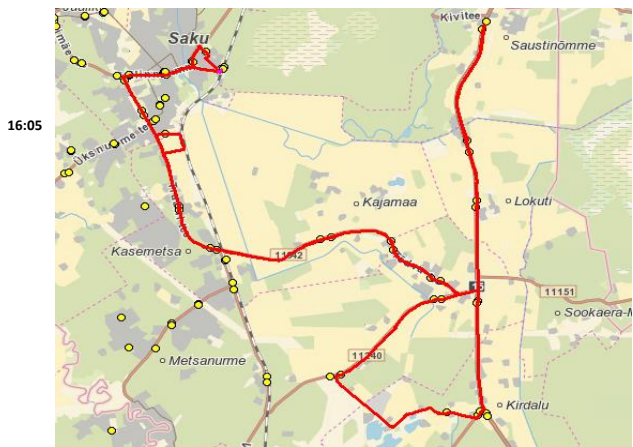

Saku - Uusmäe - Saustinõmme - Kõrnumäe - Kurtna

Nr.	Peatus	Reis
1	Saku Raudteejaam	14:25
2	Saku Gümnaasium	14:30
3	Õlletehase	14:31
4	Saku keskuse	14:32
5	Salu	14:33
6	Saku Kingu	14:34
7	Uusmäe	14:35
8	Preeria	14:38
9	Kasemetsa	14:40
10	Aadu tee	14:42
11	Kajamaa	14:43
12	Tõdva	14:44
13	Lokuti	14:46
14	Vetka	14:47
15	Saustinõmme	14:48
16	Vetka	14:50
17	Lokuti	14:51
18	Proosa	14:53
19	Kõrnumäe	14:55
20	Kiisapalu	14:58
21	Kiisa turg	15:00
22	Kiisa keskus	15:00
23	Kiisa kauplus	15:00
24	Kurtna	15:03
25	Kurtna kool	15:04
Töötamise päevad		1-5

Märkused

Liini teenindamine toimub ainult koolipäevadel 1-5
Sõitjate sisenemine ja väljumine toimub kõikides liikluskäikudega 541a tähistatud bussipeatustes