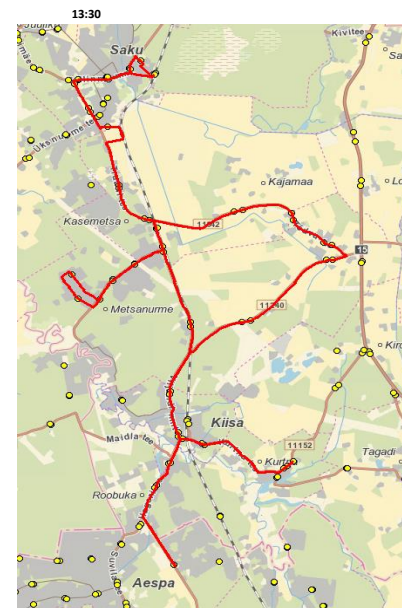

Nr.	Peatus	Reis	Reis	Reis	Reis
1	Saku Raudteejaam	07:20	07:35		17:25
2	Saku Gümnaasium		07:37		17:30
3	Õlletehase		07:38		17:31
4	Saku keskuse	07:24	07:41		17:32
5	Salu	07:25	07:42		17:33
6	Saku Kingu	07:26	07:43		17:34
7	Uusmäe				17:35
8	Preeria	07:29	07:46		17:39
9	Kasemetsa	07:30	07:47		17:41
10	Aadu tee	07:32	07:49		17:43
11	Kajamaa	07:33	07:50		17:44
12	Tõdva	07:34	07:51		17:45
13	Proosa		07:52		17:47
14	Kõrnumäe		07:54		17:49
15	Kiisapalu		07:56		17:52
16	Kiisa turg		07:58		17:53
17	Kiisa keskus		07:58		17:53
18	Kiisa kauplus		07:59		17:54
19	Kurtna		08:01		17:56
20	Kurtna kool		08:01	15:15	17:56
21	Kurtna		08:02	15:16	17:57
22	Kurtna tiigi		08:03	15:16	17:58
23	Kurtna vana kool		08:05	15:18	18:01
24	Tagadi pood		08:07	15:19	18:02
25	Järveoja		08:11	15:24	18:06
26	Kirdalu		08:12	15:25	18:08
27	Kurtna tee		08:12		18:08
28	Kurtna tee		08:13		18:08
29	Traani			15:27	
30	Traani	07:35			
31	Kirdalu	07:37	08:13		18:08
32	Järveoja	07:38	08:14		18:09
33	Tagadi tee	07:40	08:16		18:11
34	Tagadi pood	07:42	08:18		18:13
35	Kurtna vana kool	07:44	08:20		18:15
36	Kurtna tiigi	07:47	08:23		18:18
37	Kurtna		08:23		18:18
38	Kurtna kool		08:24		18:20
39	Kurtna		08:25		18:20
40	Kiisa kauplus	07:49	08:27		18:22
41	Kiisa keskus	07:50	08:28		18:23
42	Kiisa turg	07:50	08:28		18:24
43	Kiisapalu	07:52	08:30		18:25
44	Leesi		08:32		18:26
45	Nirgioru		08:34		18:27
46	Kõrnumäe	07:55			
47	Proosa	07:57			
48	Tõdva	07:58		15:28	
49	Kajamaa	08:00		15:30	
50	Aadu tee	08:01		15:30	
51	Kasemetsa	08:04	08:35	15:31	18:28
52	Preeria	08:04	08:36	15:32	18:30
53	Uusmäe	08:07			
54	Saku Kingu	08:10	08:40	15:33	18:32
55	Salu	08:12	08:42	15:34	18:33
56	Saku keskuse	08:13	08:43	15:34	18:34
57	Saku Raudteejaam	08:15	08:46	15:35	18:35
58	Saku Gümnaasium	08:17			
Töötamise päevad 1-5 1-5 1-5 1-5					

Saku - Kurtna - Tõdva - Saku **Nr.SV11**

Nr.	Peatus	Reis	Reis	Reis
1	Saku Raudteejaam		12:30	13:30
2	*Saku Gümnaasium	08:10	12:35	13:35
3	Õlletehase	08:11	12:36	13:36
4	Saku keskuse	08:14	12:37	13:37
5	Salu	08:15	12:38	13:38
6	Saku Kingu	08:16	12:39	13:39
7	Uusmäe	08:17	12:40	13:40
8	Preeria	08:20	12:43	13:43
9	Kasemetsa	08:21	12:45	13:45
10	Nurga tee		12:47	13:47
11	Annekese		12:48	13:48
12	Aedniku		12:50	13:50
13	Metsavahi tee		12:52	13:52
14	Kuresoo tee		12:53	13:53
15	Nirgioru			13:56
16	Leesi			13:58
17	Kiisapalu			14:00
18	Kiisa turg			14:02
19	Standard			14:03
20	Mäevana			14:06
21	Standard			14:09
22	Kiisa keskus			14:11
23	Kiisa kauplus			14:11
24	Kurtna			14:14
25	Kurtna kool			14:25
26	Kurtna			14:25
27	Kiisa kauplus			14:28
28	Kiisa keskus			14:29
29	Kiisa turg			14:29
30	Kiisapalu			14:31
31	Kõrnumäe			14:34
32	Proosa			14:36
33	Tõdva			14:37
34	Aadu tee	08:23	12:57	
35	Kajamaa	08:24	12:58	
36	Kajamaa			14:39
37	Aadu tee	08:28	13:00	14:39
38	Kasemetsa	08:30	13:01	14:40
39	Preeria	08:31	13:02	14:41
40	Uusmäe		13:04	14:43
41	Saku Kingu	08:35	13:05	14:44
42	Salu	08:37	13:05	14:44
43	Saku keskuse	08:38	13:06	14:45
44	Saku Raudteejaam	08:41	13:09	14:46
Töötamise päevad 1-5 1-5 1-5				

Märkused

Liini teenindamine toimub ainult koolipäevadel 1-5