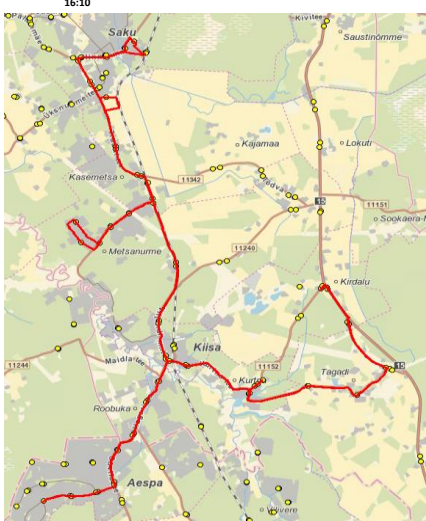

Nr.	Peatus	Reis	Reis	Reis
1	Saku Raudteejaam	07:30	14:25	16:10
2	Saku Gümnaasium	07:35	14:30	16:15
3	Õlletehase	07:36	14:31	16:16
4	Saku keskuse	07:39	14:32	16:17
5	Saku	07:40	14:33	16:18
6	Saku Kingu	07:41	14:34	16:19
7	Uusmäe	07:44	14:35	16:20
8	Preeria	07:44	14:39	16:24
9	Kasemetsa	07:45	14:40	16:26
10	Nurga tee	07:47	14:42	16:28
11	Annekese	07:48	14:43	16:29
12	Aedniku	07:51	14:45	16:31
13	Metsavahi tee	07:53	14:47	16:33
14	Kuresoo tee	07:55	14:49	16:35
15	Annekese	07:56	14:49	16:35
16	Nurga tee	07:57	14:51	16:36
17	Nirgiori	07:58	14:52	16:38
18	Leesi	08:01	14:54	16:40
19	Kiisapalu	08:03	14:57	16:42
20	Kiisa turg	08:05	14:58	16:44
21	Standard	08:06	14:59	16:45
22	Soonurme	08:07	15:00	16:46
23	Ikuruse	08:07	15:00	16:46
24	Suvila	08:08	15:02	16:48
25	Aespa	08:09	15:02	16:48
26	Tammellehe	08:10	15:03	16:49
27	Entusiast	08:11	15:04	16:50
28	Tammellehe	08:11	15:05	16:51
29	Aespa	08:12	15:05	16:51
30	Suvila	08:12	15:06	16:52
31	Ikuruse	08:13	15:07	16:53
32	Soonurme	08:14	15:08	16:54
33	Standard	08:15	15:09	16:55
34	Kiisa keskus	08:17	15:11	16:57
35	Kiisa kauplus	08:18	15:11	16:57
36	Kurtna	08:21	15:05	16:59
37	Kurtna kool	08:22	15:06	17:00
38	Kurtna			17:03
39	Kurtna tiigi			17:02
40	Kurtna vana kool			17:04
41	Tagadi pood			17:06
42	Järveoja			17:10
43	Kirdalu			17:11
44	Kurtna tee			17:11
45	Kurtna tee			17:11
46	Kirdalu			17:12
47	Järveoja			17:12
48	Tagadi tee			17:15
49	Tagadi pood			17:17
50	Kurtna vana kool			17:18
51	Kurtna tiigi			17:21
52	Kurtna			17:22
53	Kurtna kool			17:25
54	Kurtna			17:25
55	Kiisa kauplus			17:28
56	Kiisa keskus			17:29
57	Kiisa turg			17:29
58	Kiisapalu			17:30
59	Leesi			17:31
60	Nirgiori			17:33
61	Kasemetsa			17:34
62	Preeria			17:36
63	Saku Kingu			17:37
64	Saku			17:38
65	Saku keskuse			17:39
66	Saku Raudteejaam			17:40
Töötamise päevad		1-5	1-5	1-5